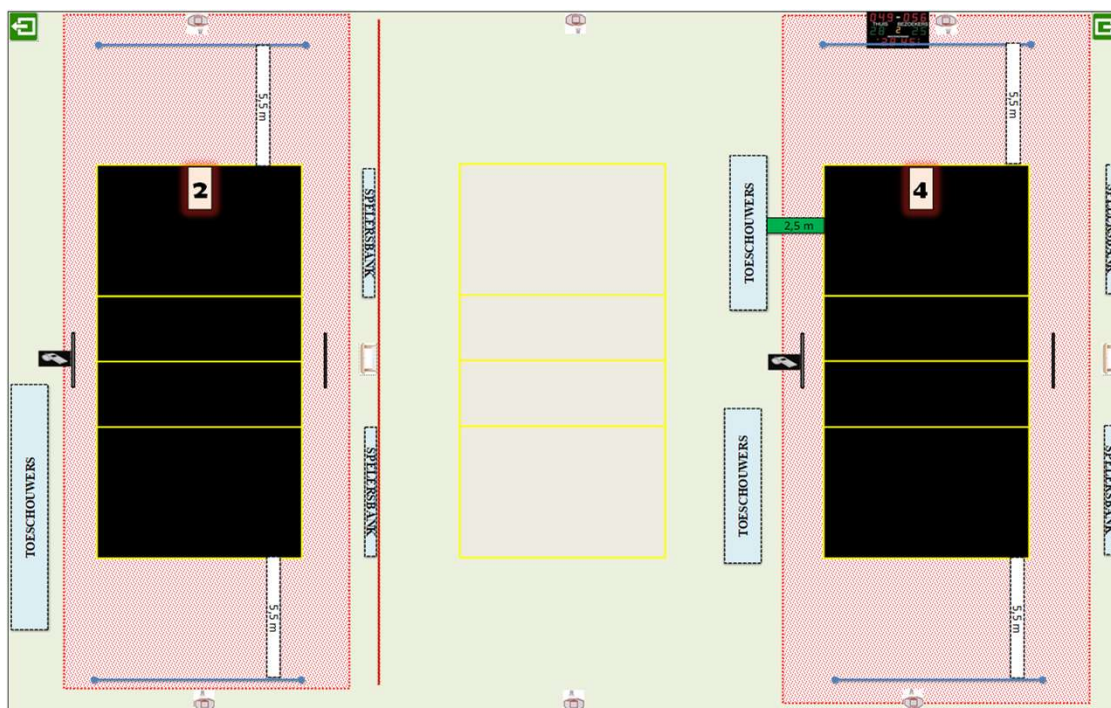

Sporthal: I 01 b

Stedelijke Sporthal

Adres:

Leopold III-laan

8900 Ieper

Wedstrijdomgeving terrein 2 en/of 3 en/of 4

CODE	Homologatienorm	terrein	1	2	3	4	5	Heren promo 1	Heren promo 2	Heren promo 3	Dames promo 1	Dames promo 2	Dames promo 3	Dames promo 4	JEUGD
	Homologatienorm	terrein : 1													
I01 b-2	Homologatienorm	terrein : 2		OK	OK							OK	OK	OK	OK
I01 b-3	Homologatienorm	terrein : 3													
I01 b-4	Homologatienorm	terrein : 4		OK	OK	OK					OK	OK	OK	OK	OK
	Homologatienorm	terrein : 5													

Algemene Informatie (te respecteren tijdens de wedstrijden)

* Opslagzone op terrein 2 en 4 op 5,5 meter van achterlijn (beide kanten)

* Gordijn sluiten tussen terrein 2 en 3 bij wedstrijd

Afmetingen

Zaaltype

Lengte:	48,6 m	Breedte:	32,1 m	Oppervl.	1560,06 m ²	Zaaltype	3
---------	--------	----------	--------	----------	------------------------	----------	---

Code	T1	T2	T3	T4	T5	Omschrijving homologatiecodes	Opmerking
1 Vrije zone		E	D	D		Minimum 1 m naast zijlijn en achter achterlijn	
		1,5	2	2			
2 Hoogte		A	A	A		Minimum 6,50 m	maximum 7,2 m
		7,2	7,2	7,2			
3 Verlichting		D	D	D		Minimum 300 LUX	
		412	450	458			
4 Vloer		B	B	B		Ondergrond	
5 Lijnen		C	C	C		Afbakingslijnen met kruisende lijnen in andere kleur	
6 Palen/net		B	B	B		Vaste palen van max, 2,55m met verplaatsbare bevestigingspunten	
7 Platform Sch.		B	B	B		Vast platform met mogelijkheid van te staan en te zitten	
8 Kleedk.Spelers		B	B	B		Kleedkamers met douches	met lavabo en toilet
9 Kleedk.Sch.		A	A	A		Kleedkamers met douche	met lavabo en toilet
10 EHBO		B	B	B		Aanwezigheid van verbanddoos	E.H.B.O. lokaal
11 Verwarming		B	B	B		Minimum 10°C	
12 Opw./Strafzone		B	B	B		Opwarmingszone	