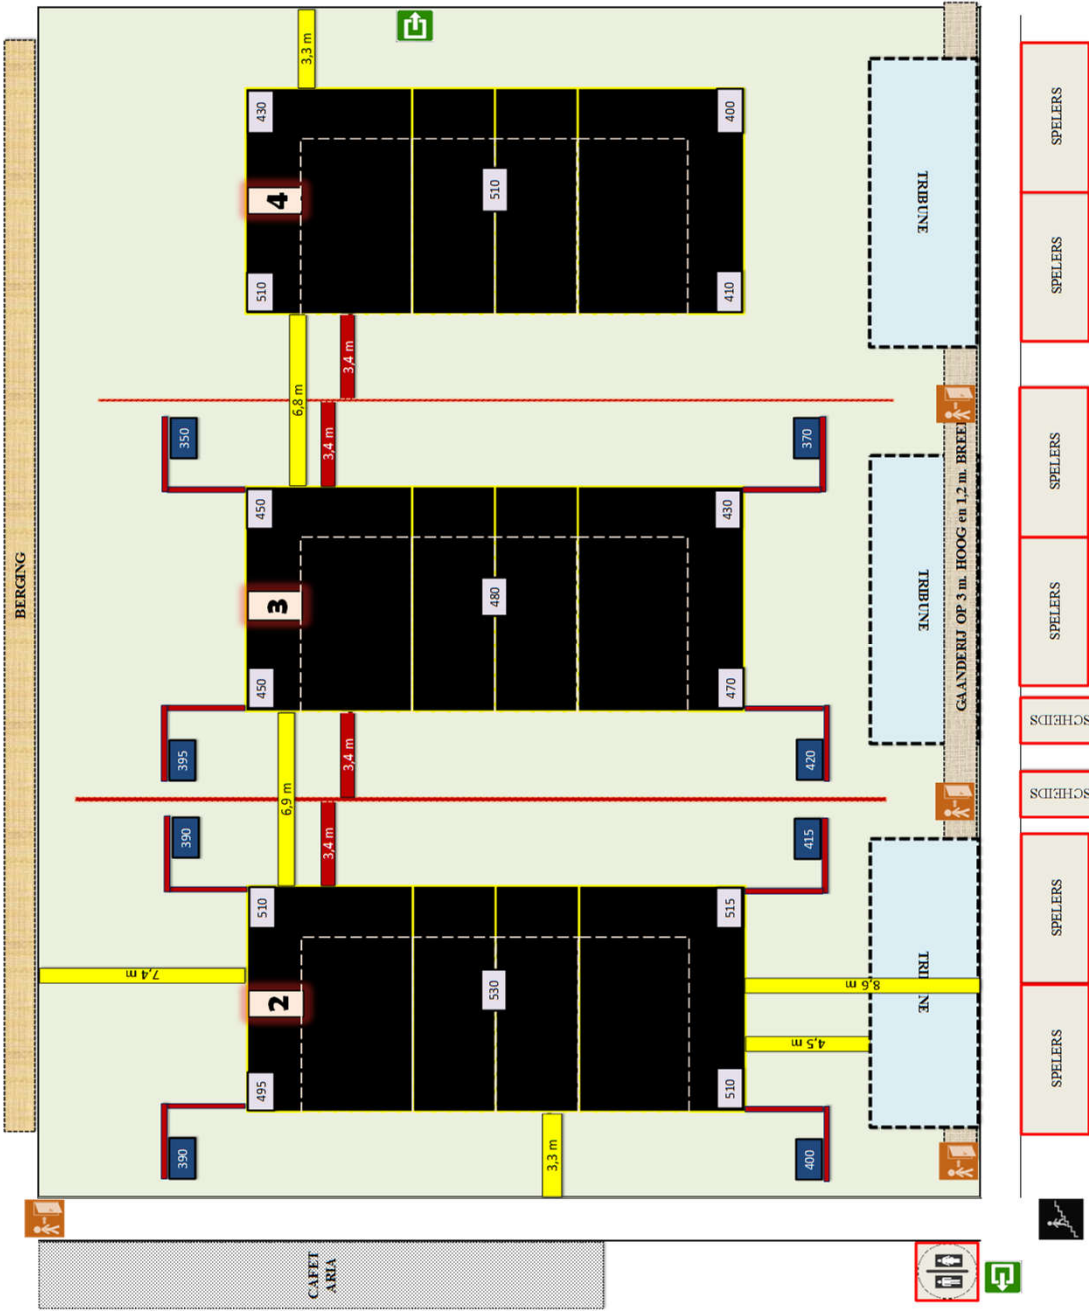

Obstakels

*