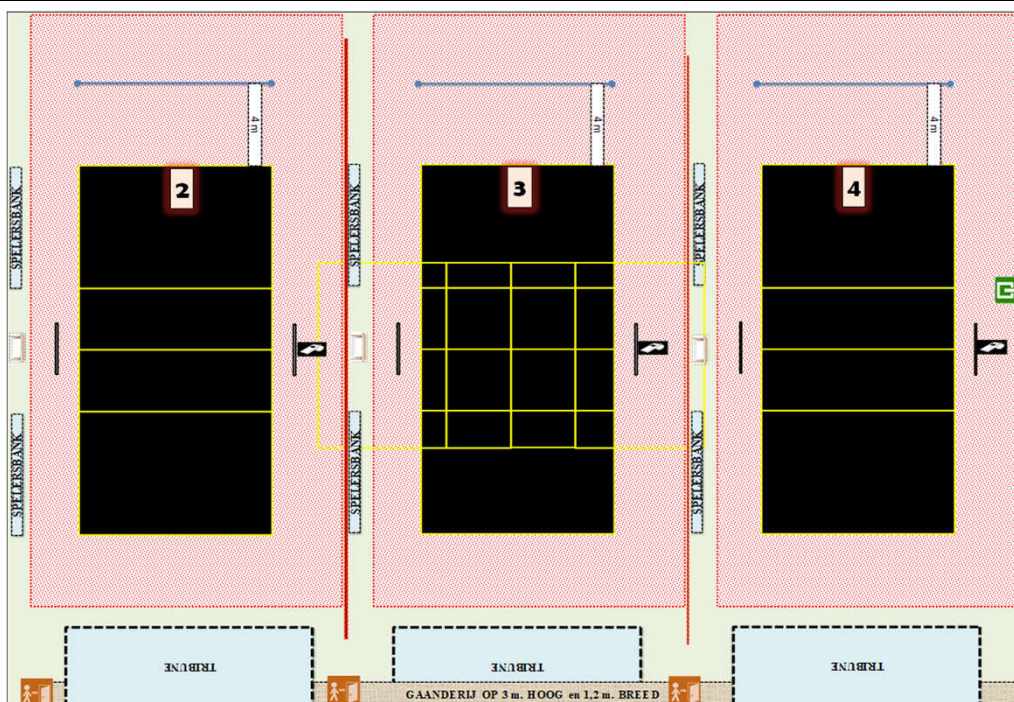

Wedstrijdomgeving terrein 2 en/of 3 en/of 4

CODE		Heren promo 1	Heren promo 2	Heren promo 3	Dames promo 1	Dames promo 2	Dames promo 3	Dames promo 4	JEUGD
	Homologatienorm terrein : 1								
T02 a-2	Homologatienorm terrein : 2	OK	OK	OK	OK	OK	OK	OK	OK
T02 a-3	Homologatienorm terrein : 3	OK	OK	OK	OK	OK	OK	OK	OK
T02 a-4	Homologatienorm terrein : 4	OK	OK	OK	OK	OK	OK	OK	OK
	Homologatienorm terrein : 5								

## Afmetingen

## Zaaltype

Lengte:	47,3 m	Breedte:	34 m	Oppervl.	1608,2 m <sup>2</sup>	Zaaltype	1
---------	--------	----------	------	----------	-----------------------	----------	---

Code		T2	T3	T4	Omschrijving homologatiecodes	Opmerking
1	Vrije zone	D	D	D	Minimum 1 m naast zijlijn en achter achterlijn	
		2	2	2		
2	Hoogte	B	B	B	Minimum 6,50 m	maximum 9,1 m
		7,2	7,2	7,2		
3	Verlichting	C	D	D	Minimum 300 LUX	Regelbaar
		508	456	452		
4	Vloer	B	B	B	Ondergrond	
5	Lijnen	C	C	C	Afbakingslijnen met kruisende lijnen in andere kleur	
6	Palen/net	B	B	B	Vaste palen van max. 2,55m met verplaatsbare bevestigingspunten	
7	Platform Sch.	B	B	B	Vast platform met mogelijkheid van te staan en te zitten	
8	Kleedk. Spelers	B	B	B	Kleedkamers met douches	met lavabo en toilet
9	Kleedk. Sch.	A	A	A	Kleedkamers met douches	met lavabo en toilet
10	EHBO	B	B	B	Aanwezigheid van verbanddoos	
11	Verwarming	B	B	B	Minimum 10°C	
12	Opw./Strafzone	B	B	B	Opwarmingszone	