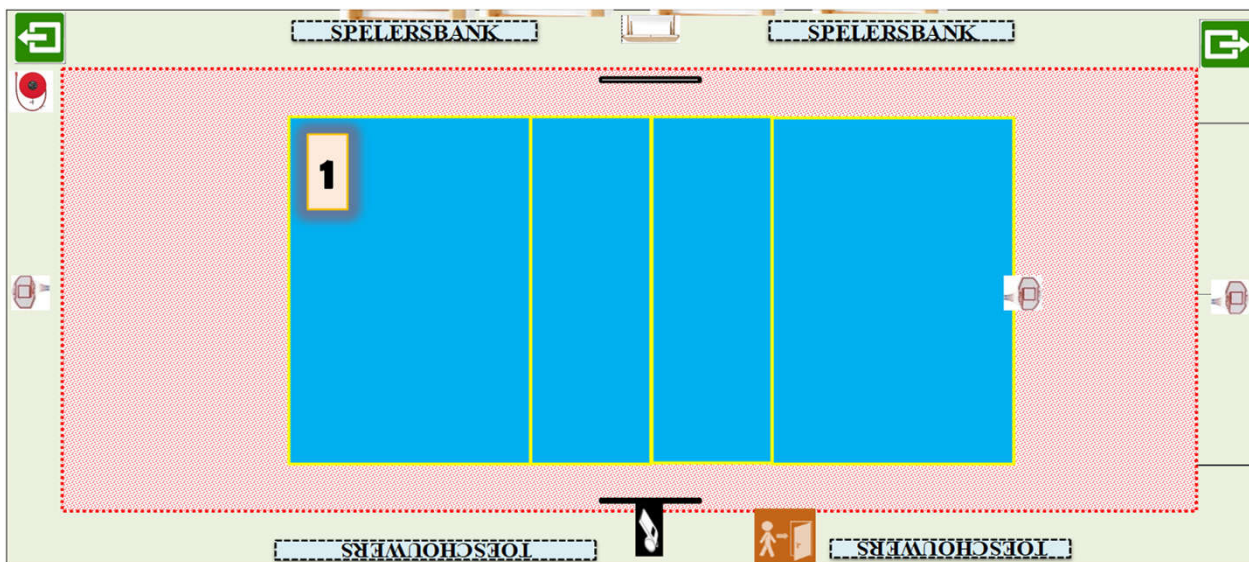

<b>Homologatie provinciale competitie</b>		Tot eind seizoen	<b>2024-'25</b>
	<b>Sporthal: S 05 a</b>		
	<b>S.A.S.K.</b>		
Adres:	Veltemweg 3	8310 Sint-Kruis	

**Wedstrijdomgeving terrein 1**

CODE		Heren promo 1	Heren promo 2	Heren promo 3	Dames promo 1	Dames promo 2	Dames promo 3	Dames promo 4	JEUGD
S05 b-1	Homologatienorm terrein : 1								OK
	Homologatienorm terrein : 2								
	Homologatienorm terrein : 3								
	Homologatienorm terrein : 4								
	Homologatienorm terrein : 5								

**Algemene Informatie (te respecteren tijdens de wedstrijden)**

--	--

**TERREIN 3 GEBRUIKEN VOOR JEUGD TOT U 13**

Afmetingen				Zaaltype
Lengte:	32 m	Breedte:	14,1 m	Oppervl. 451,2 m <sup>2</sup>

Code	T1	T2	T3	T4	Omschrijving homologatiecodes	Opmerking
1 Vrije zone	F				Minimum 1 meter naast de zijlijn en achter de achterlijn	
	1					
2 Hoogte	D				Vrije hoogte boven het terrein en vrije zone	Max. hoogte 8,45 m
	5,5					
3 Verlichting	A				Minimum 250 lux	
	766					
4 Vloer	B				Vaste ondergrond synthetisch	
5 Lijnen	C				Afbakingslijnen met kruisende lijnen in andere kleur	
6 Palen/net	B				Vaste palen van max. 2,55m met verplaatsbare bevestigingspunten	
7 Platform Sch.	B				Vast platform met mogelijkheid van te staan en te zitten	
8 Kleedk. Spelers	B				Aparte kleedkamers met douches	
9 Kleedk. Sch.	B				Aparte kleedkamers met douches	
10 EHBO	B				Aanwezigheid van verbanddoos	
11 Verwarming	B				Minimum 10°C	
12 Opw./Strafzone	C				Geen opwarmingszone beschikbaar	