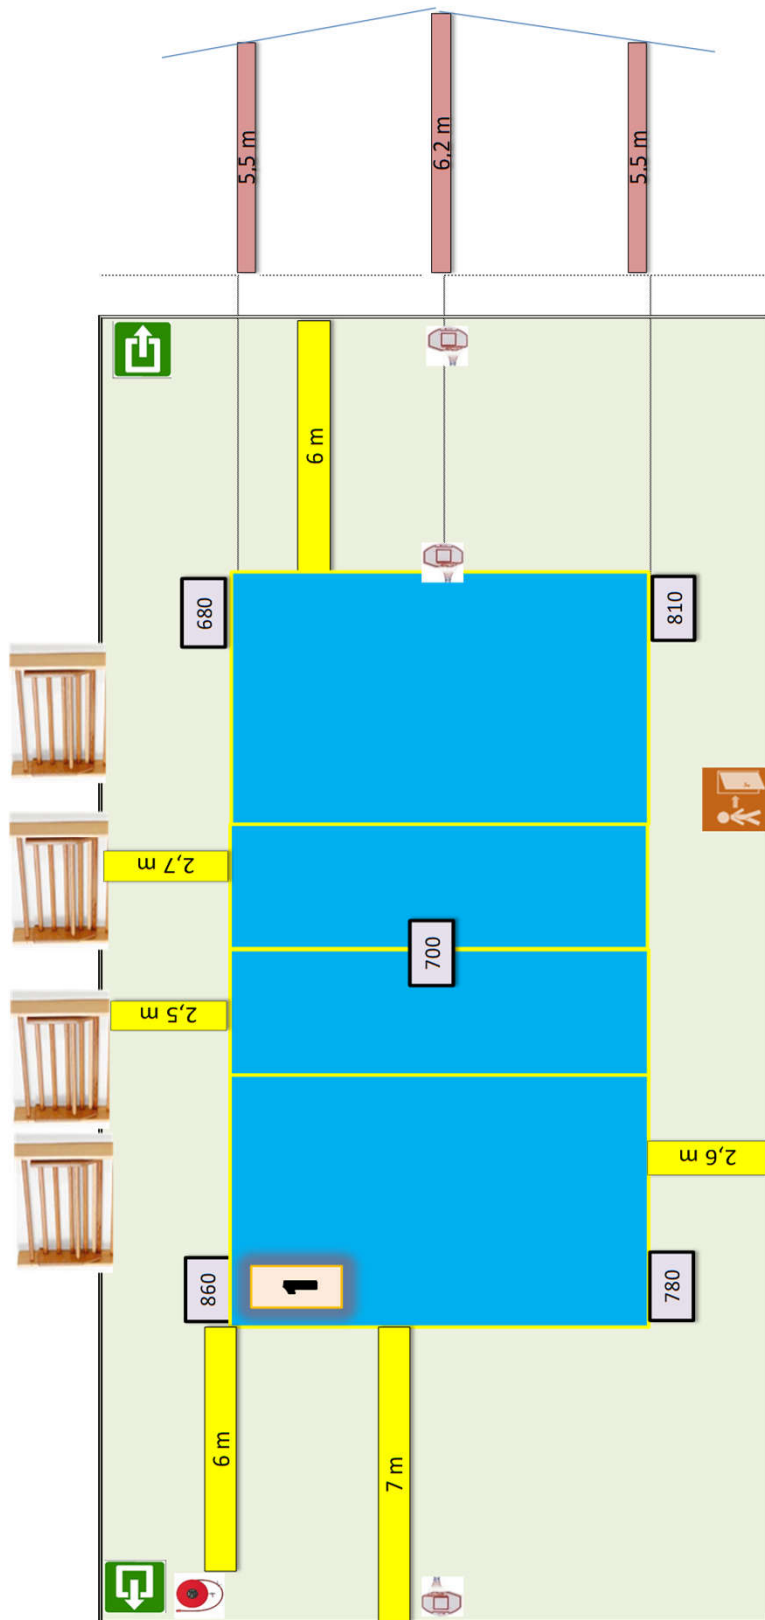

Obstakels

* Verwarming op 2,45 meter hoogte en 1,1 meter van muur