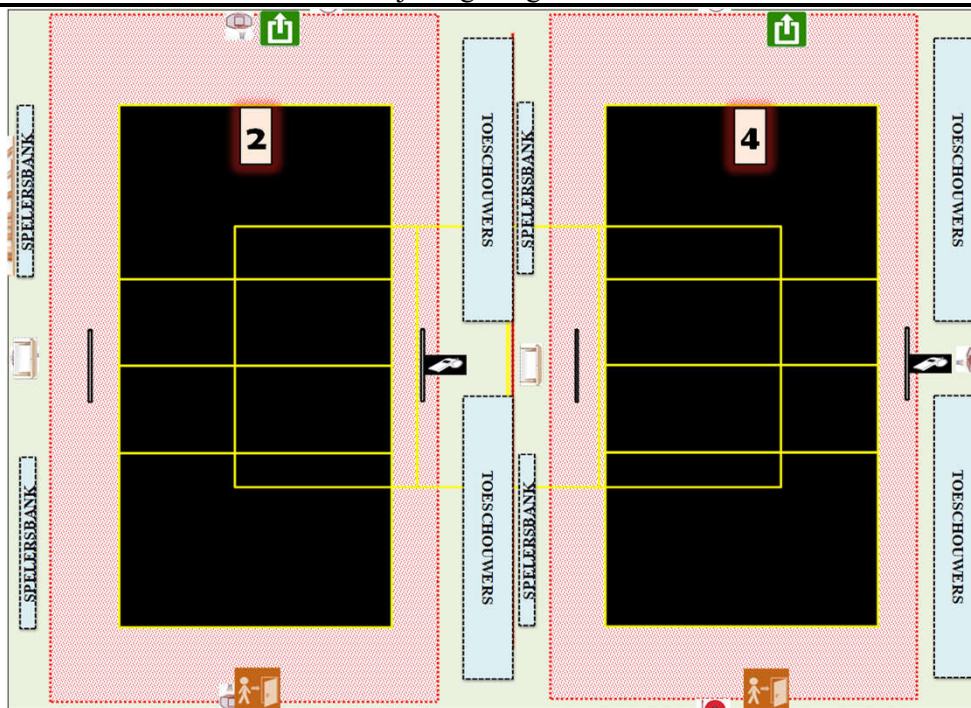

Homologatie provinciale competitie		Tot eind seizoen	2024-'25
	Sporthal: S 05 a		
	S.A.S.K.		
Adres:	Veltemweg 3	8310 Sint-Kruis	

Wedstrijdomgeving terrein 2 en/of 4

CODE		Heren promo 1	Heren promo 2	Heren promo 3	Dames promo 1	Dames promo 2	Dames promo 3	Dames promo 4	JEUGD
S05 a-1	Homologatienorm terrein : 1								
S05 a-2	Homologatienorm terrein : 2	OK	OK	OK		OK	OK	OK	OK
	Homologatienorm terrein : 3								
S05 a-4	Homologatienorm terrein : 4		OK	OK		OK	OK	OK	OK
	Homologatienorm terrein : 5								

Algemene Informatie (te respecteren tijdens de wedstrijden)

* Gordijn sluiten bij wedstrijd	
---------------------------------	--

Afmetingen

Zaaltype

Lengte:	32 m	Breedte:	24 m	Oppervl.	768 m <sup>2</sup>	Zaaltype	4
---------	------	----------	------	----------	--------------------	----------	---