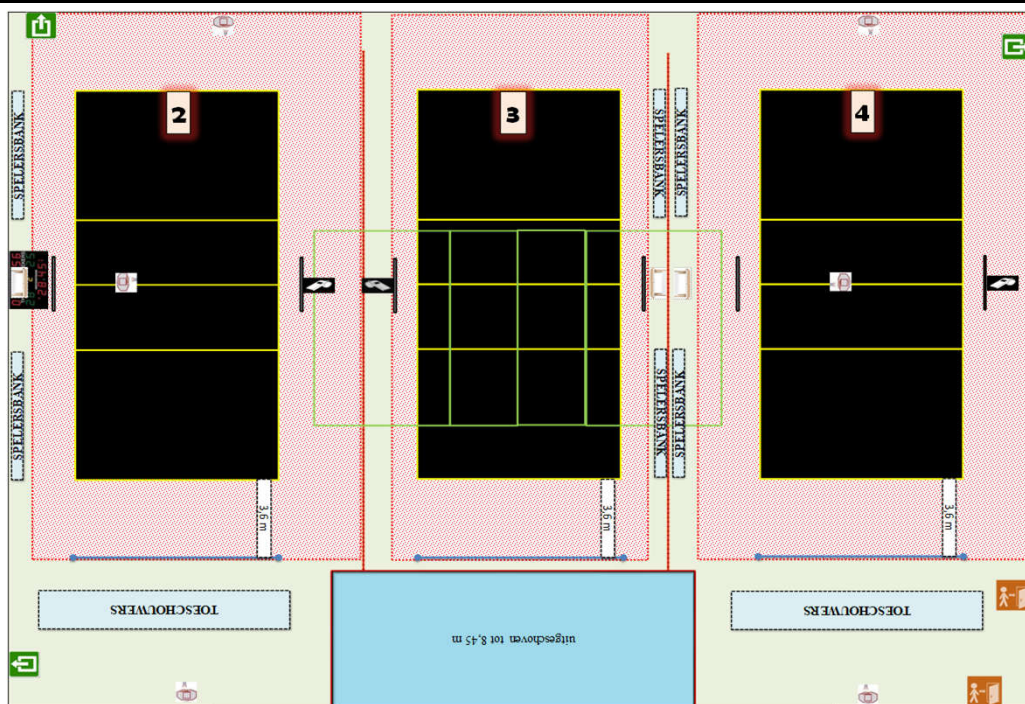

Homologatie provinciale competitie		Tot eind seizoen	2024-'25
	Sporthal: Z 07 b		
	Gemeentelijke Sporthal		
Adres:	Kasteelstraat	8750 Zwevezele	

Wedstrijdomgeving terrein 2 en/of 3 en/of 4

CODE		Heren promo 1	Heren promo 2	Heren promo 3	Dames promo 1	Dames promo 2	Dames promo 3	Dames promo 4	JEUGD
Z07 b-1	Homologatienorm terrein : 1								
Z07 b-2	Homologatienorm terrein : 2	OK	OK	OK	OK	OK	OK	OK	OK
Z07 b-3	Homologatienorm terrein : 3		OK	OK		OK	OK	OK	OK
Z07 b-4	Homologatienorm terrein : 4	OK	OK	OK	OK	OK	OK	OK	OK
	Homologatienorm terrein : 5								

Algemene Informatie (te respecteren tijdens de wedstrijden)

* Opslagzone op alle terreinen op 3,6 meter van de achterlijn (kant toeschouwers)

Afmetingen

Zaaltype

Lengte:	45,2 m	Breedte:	33,4 m	Oppervl.	1509,68 m ²	Zaaltype	1
---------	--------	----------	--------	----------	------------------------	----------	---