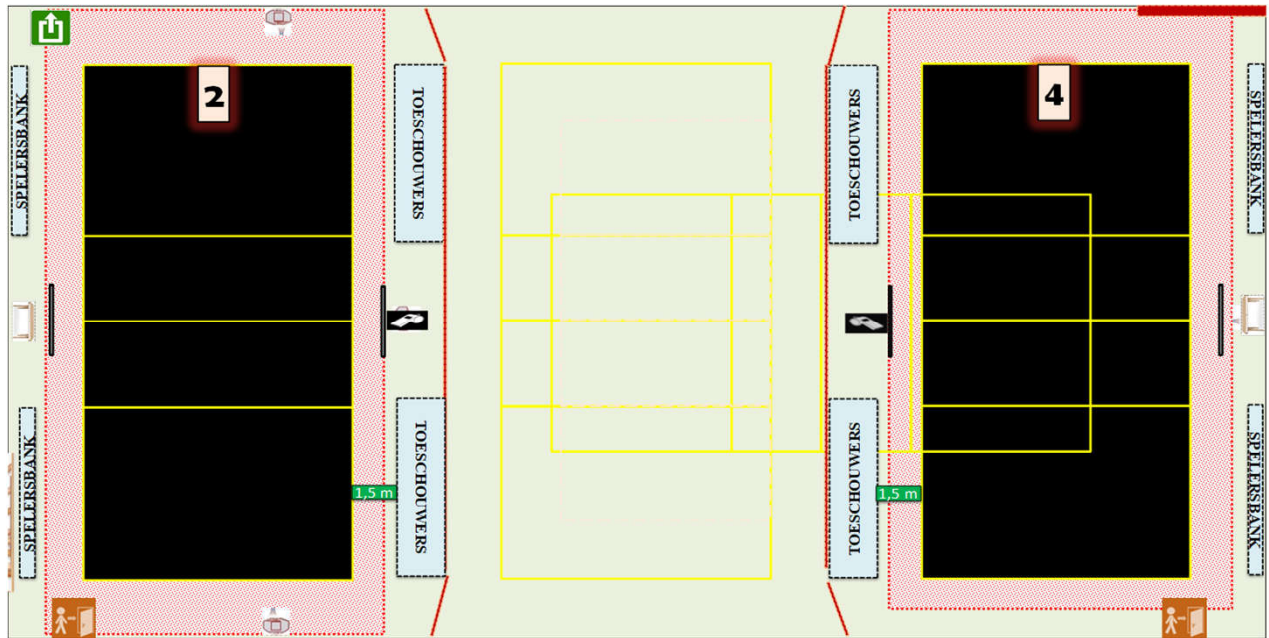

Homologatie provinciale competitie		Tot eind seizoen	2024-'25
	Sporthal: Z 07 a		
	Gemeentelijke Sporthal		
Adres:	Kasteelstraat	8750 Zwevezele	

Wedstrijdomgeving terrein 2 en/of 4

CODE		Heren promo 1	Heren promo 2	Heren promo 3	Dames promo 1	Dames promo 2	Dames promo 3	Dames promo 4	JEUGD
Z07 a-1	Homologatienorm terrein : 1								
Z07 a-2	Homologatienorm terrein : 2						OK	OK	OK
Z07 a-3	Homologatienorm terrein : 3								
Z07 a-4	Homologatienorm terrein : 4						OK	OK	OK
	Homologatienorm terrein : 5								

Algemene Informatie (te respecteren tijdens de wedstrijden)

* Op terrein 2 en 4: toeschouwers op 1,5 meter van de zijlijn

TERREIN 3 GEBRUIKEN VOOR JEUGD TOT U 13

Afmetingen						Zaaltype			
Lengte:	42	m	Breedte:	22	m	Oppervl.	924	m ²	2
Code	T1	T2	T4	Omschrijving homologatiecodes			Opmerking		
1	Vrije zone	C	F	F	Minimum 1 m naast zijlijn en achter achterlijn				
		3	1	1					
2	Hoogte	B	B	B	Minimum 6,50 m			maximum 8,3 m	
		7	7	7					
3	Verlichting	E	E	E	Minimum 300 LUX				
		341	362	376					
4	Vloer	B	B	B	Ondergrond				
5	Lijnen	C	C	C	Afbakingslijnen met kruisende lijnen in andere kleur				
6	Palen/net	B	B	B	Vaste palen van max. 2,55m met verplaatsbare bevestigingspunten				
7	Platform Sch.	B	B	B	Vast platform met mogelijkheid van te staan en te zitten				
8	Kleedk. Spelers	B	B	B	Kleedkamers met douches			met lavabo	
9	Kleedk. Sch.	A	A	A	Kleedkamers met douches			met lavabo	
10	EHBO	B	B	B	Aanwezigheid van verbanddoos			E.H.B.O. lokaal	
11	Verwarming	B	B	B	Minimum 10°C				
12	Opw./Strafzone	B	B	B	Opwarmingszone				