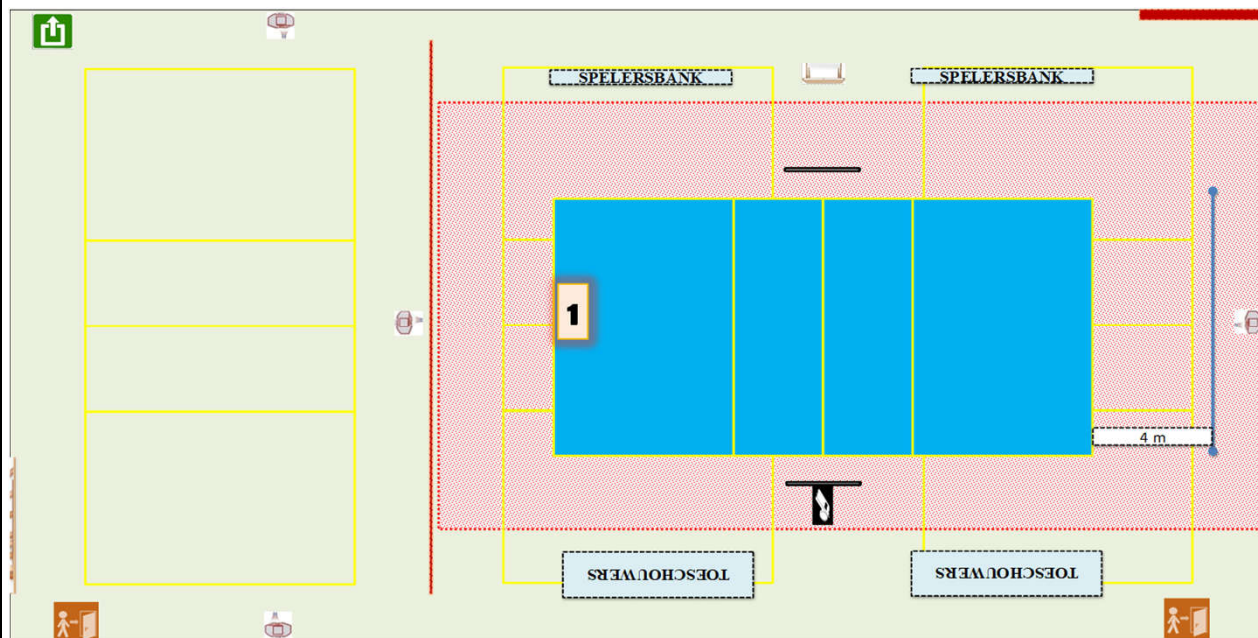

Sporthal: Z 07 a

Gemeentelijke Sporthal

Adres:

Kasteelstraat

8750 Zwevezele

Wedstrijdomgeving terrein 1

CODE		Heren promo 1	Heren promo 2	Heren promo 3	Dames promo 1	Dames promo 2	Dames promo 3	Dames promo 4	JEUGD
Z07 a-1	Homologatienorm terrein : 1	OK	OK	OK	OK	OK	OK	OK	OK
Z07 a-2	Homologatienorm terrein : 2								
Z07 a-3	Homologatienorm terrein : 3								
Z07 a-4	Homologatienorm terrein : 4								
	Homologatienorm terrein : 5								

Algemene Informatie (te respecteren tijdens de wedstrijden)

\* Opslagzone op 4 meter van achterlijn (kant cafetaria)

\* Gordijn sluiten bij wedstrijd

Afmetingen

Zaaltype

Lengte:	42 m	Breedte:	22 m	Oppervl.	924 m <sup>2</sup>	Zaaltype	2
---------	------	----------	------	----------	--------------------	----------	---

Code	T1	T2	T4	Omschrijving homologatiecodes	Opmerking
1 Vrije zone	C	F	F	Minimum 1 m naast zijlijn en achter achterlijn	
	3	1	1		
2 Hoogte	B	B	B	Minimum 6,50 m	maximum 8,3 m
	7	7	7		
3 Verlichting	E	E	E	Minimum 300 LUX	
	341	362	376		
4 Vloer	B	B	B	Ondergrond	
5 Lijnen	C	C	C	Afbakeningslijnen met kruisende lijnen in andere kleur	
6 Palen/net	B	B	B	Vaste palen van max. 2,55m met verplaatsbare bevestigingspunten	
7 Platform Sch.	B	B	B	Vast platform met mogelijkheid van te staan en te zitten	
8 Kleedk. Spelers	B	B	B	Kleedkamers met douches	met lavabo
9 Kleedk. Sch.	A	A	A	Kleedkamers met douches	met lavabo
10 EHBO	B	B	B	Aanwezigheid van verbanddoos	E.H.B.O. lokaal
11 Verwarming	B	B	B	Minimum 10°C	
12 Opw./Strafzone	B	B	B	Opwarmingszone	