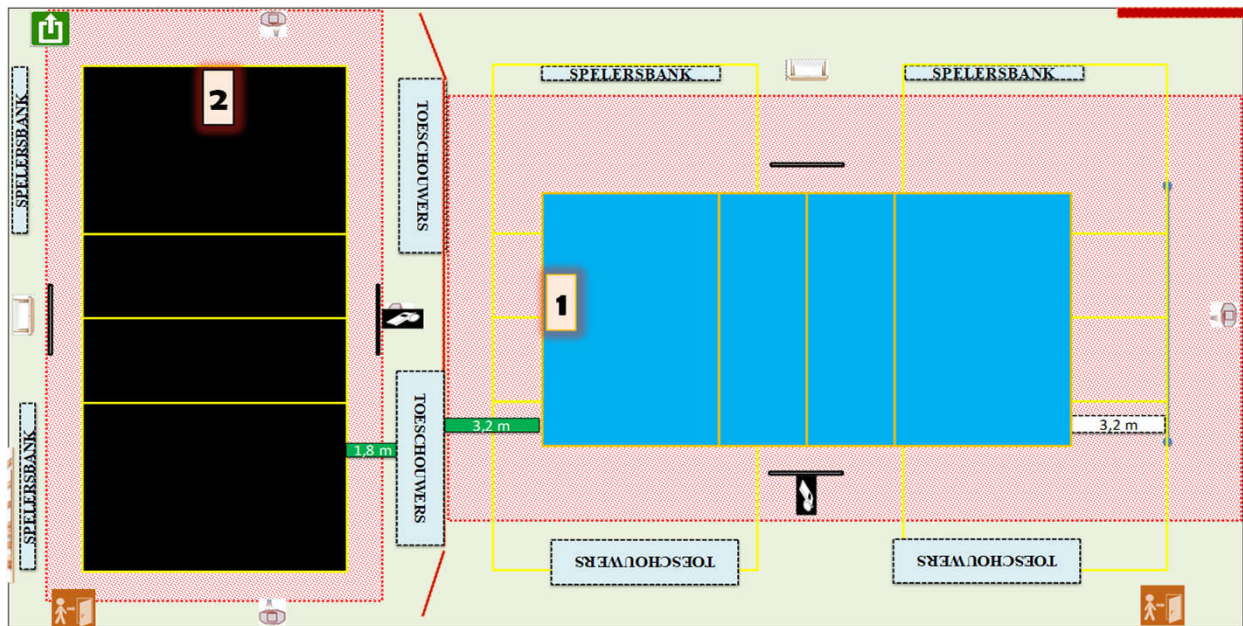

Homologatie provinciale competitie		Tot eind seizoen	2024-'25
	Sporthal: Z 07 a		
	Gemeentelijke Sporthal		
Adres:	Kasteelstraat	8750 Zwevezele	

Wedstrijdomgeving terrein 1 en/of 2

CODE		Heren promo 1	Heren promo 2	Heren promo 3	Dames promo 1	Dames promo 2	Dames promo 3	Dames promo 4	JEUGD
Z07 a-1	Homologatienorm terrein : 1	OK	OK	OK	OK	OK	OK	OK	OK
Z07 a-2	Homologatienorm terrein : 2						OK	OK	OK
Z07 a-3	Homologatienorm terrein : 3								
Z07 a-4	Homologatienorm terrein : 4								
	Homologatienorm terrein : 5								

Algemene Informatie (te respecteren tijdens de wedstrijden)

* Opslagzone op terrein 1 op 3,2 meter van beide achterlijnen	* Gordijn sluiten bij wedstrijd
* Op terrein 2: toeschouwers op 1,8 meter van de zijlijn	

Afmetingen

Zaaltype

Lengte:	42 m	Breedte:	22 m	Oppervl.	924 m <sup>2</sup>	Zaaltype	2
---------	------	----------	------	----------	--------------------	----------	---

Code	T1	T2	T4	Omschrijving homologatiecodes	Opmerking
1 Vrije zone	C	F	F	Minimum 1 m naast zijlijn en achter achterlijn	
	3	1	1		
2 Hoogte	B	B	B	Minimum 6,50 m	maximum 8,3 m
	7	7	7		
3 Verlichting	E	E	E	Minimum 300 LUX	
	341	362	376		
4 Vloer	B	B	B	Ondergrond	
5 Lijnen	C	C	C	Afbakingslijnen met kruisende lijnen in andere kleur	
6 Palen/net	B	B	B	Vaste palen van max. 2,55m met verplaatsbare bevestigingspunten	
7 Platform Sch.	B	B	B	Vast platform met mogelijkheid van te staan en te zitten	
8 Kleedk. Spelers	B	B	B	Kleedkamers met douches	met lavabo
9 Kleedk. Sch.	A	A	A	Kleedkamers met douches	met lavabo
10 EHBO	B	B	B	Aanwezigheid van verbanddoos	E.H.B.O. lokaal
11 Verwarming	B	B	B	Minimum 10°C	
12 Opw./Strafzone	B	B	B	Opwarmingszone	