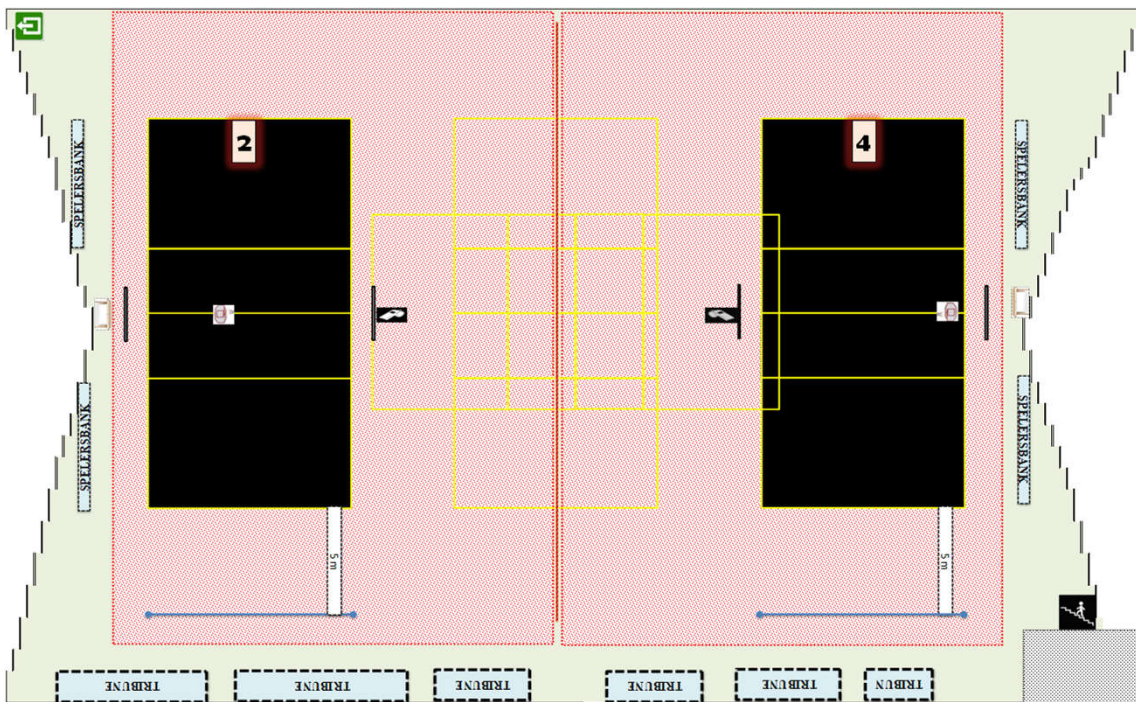

Homologatie provinciale competitie		Tot eind seizoen	2024-'25
	Sporthal: Z 05 a		
	Bekaertcentrum		
Adres:	Bekaertstraat 4	8550 Zwevegem	

Wedstrijdomgeving terrein 2 en/of 4

CODE		Heren promo 1	Heren promo 2	Heren promo 3	Dames promo 1	Dames promo 2	Dames promo 3	Dames promo 4	JEUGD
Z05 a-1	Homologatienorm terrein : 1								
Z05 a-2	Homologatienorm terrein : 2		OK	OK		OK	OK	OK	OK
Z05 a-3	Homologatienorm terrein : 3								
Z05 a-4	Homologatienorm terrein : 4	OK	OK	OK	OK	OK	OK	OK	OK
	Homologatienorm terrein : 5								

Algemene Informatie (te respecteren tijdens de wedstrijden)

* Opslagzone op 5 meter van achterlijn (kant tribunes)	* Gordijn sluiten bij wedstrijd
--	---------------------------------

Afmetingen

Zaaltype

Lengte:	45 m	Breedte:	32 m	Oppervl.	1440 m ²	Zaaltype	1
---------	------	----------	------	----------	---------------------	----------	---

Code	T1	T2	T3	T4	Omschrijving homologatiecodes	Opmerking
1 Vrije zone	C	E		D	Minimum 1 m naast zijlijn en achter achterlijn	
	3	1,5		2		
2 Hoogte	B	B		B	Minimum 6,50 m	maximum 8,2 m
	8,2	8,2		8,2		
3 Verlichting	C	C		C	Minimum 300 LUX	
	663	595		630		
4 Vloer	B	B		B	Ondergrond	
5 Lijnen	C	C		C	Afbakingslijnen met kruisende lijnen in andere kleur	
6 Palen/net	B	B		B	Vaste palen van max. 2,55m met verplaatsbare bevestigingspunten	
7 Platform Sch.	B	B		B	Vast platform met mogelijkheid van te staan en te zitten	
8 Kleedk. Spelers	B	B		B	Kleedkamers met douches	met lavabo
9 Kleedk. Sch.	A	A		A	Kleedkamers met douches	
10 EHBO	B	B		B	Aanwezigheid van verbanddoos	E.H.B.O. lokaal
11 Verwarming	B	B		B	Minimum 10°C	
12 Opw./Strafzone	B	B		B	Opwarmingszone	