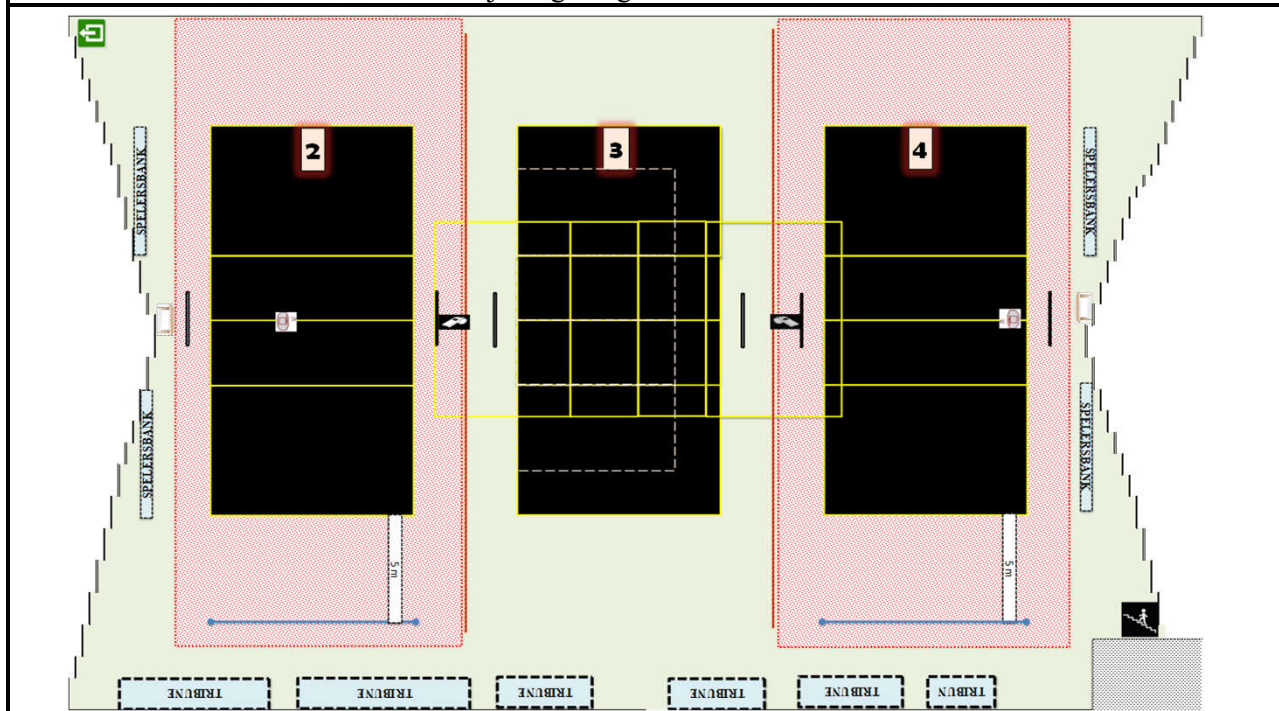

Homologatie provinciale competitie		Tot eind seizoen	2024-'25
		Sporthal: Z 05 a	
		Bekaertcentrum	
Adres:	Bekaertstraat 4	8550 Zwevegem	

Wedstrijdomgeving terrein 2 en/of 3 en/of 4

CODE		Heren promo 1	Heren promo 2	Heren promo 3	Dames promo 1	Dames promo 2	Dames promo 3	Dames promo 4	JEUGD
Z05 a-1	Homologatienorm terrein : 1								
Z05 a-2	Homologatienorm terrein : 2		OK	OK		OK	OK	OK	OK
Z05 a-3	Homologatienorm terrein : 3								
Z05 a-4	Homologatienorm terrein : 4	OK	OK	OK	OK	OK	OK	OK	OK
	Homologatienorm terrein : 5								

Enkel toegelaten te spelen op een terrein dat voldoet aan de normen van het niveau van de reeks of tenzij anders vermeld op dit homologatieformulier  
Elke wijziging tegenover dit formulier dient te worden gemeld aan de homologatieverantwoordelijke en/of door de scheidsrechter vermeld onder 'comment'

Algemene Informatie (te respecteren tijdens de wedstrijden)

* Opslagzone op 5 meter van achterlijn (kant tribunes)	* Gordijn sluiten bij wedstrijd
<b>TERREIN 3 GEBRUIKEN VOOR JEUGD TOT U 13</b>	

Afmetingen

Zaaltype

Lengte:	45 m	Breedte:	32 m	Oppervl.	1440 m <sup>2</sup>	Zaaltype	1
---------	------	----------	------	----------	---------------------	----------	---

Code	T1	T2	T4	Omschrijving homologatiecodes	Opmerking
1 Vrije zone	C	E	D	Minimum 1 m naast zijlijn en achter achterlijn	
	3	1,5	2		
2 Hoogte	B	B	B	Minimum 6,50 m	maximum 8,2 m
	8,2	8,2	8,2		
3 Verlichting	C	C	C	Minimum 300 LUX	
	663	595	630		
4 Vloer	B	B	B	Ondergrond	
5 Lijnen	C	C	C	Afbakingslijnen met kruisende lijnen in andere kleur	
6 Palen/net	B	B	B	Vaste palen van max. 2,55m met verplaatsbare bevestigingspunten	
7 Platform Sch.	B	B	B	Vast platform met mogelijkheid van te staan en te zitten	
8 Kleedk. Spelers	B	B	B	Kleedkamers met douches	met lavabo
9 Kleedk. Sch.	A	A	A	Kleedkamers met douches	
10 EHBO	B	B	B	Aanwezigheid van verbanddoos	E.H.B.O. lokaal
11 Verwarming	B	B	B	Minimum 10°C	
12 Opw./Strafzone	B	B	B	Opwarmingszone	