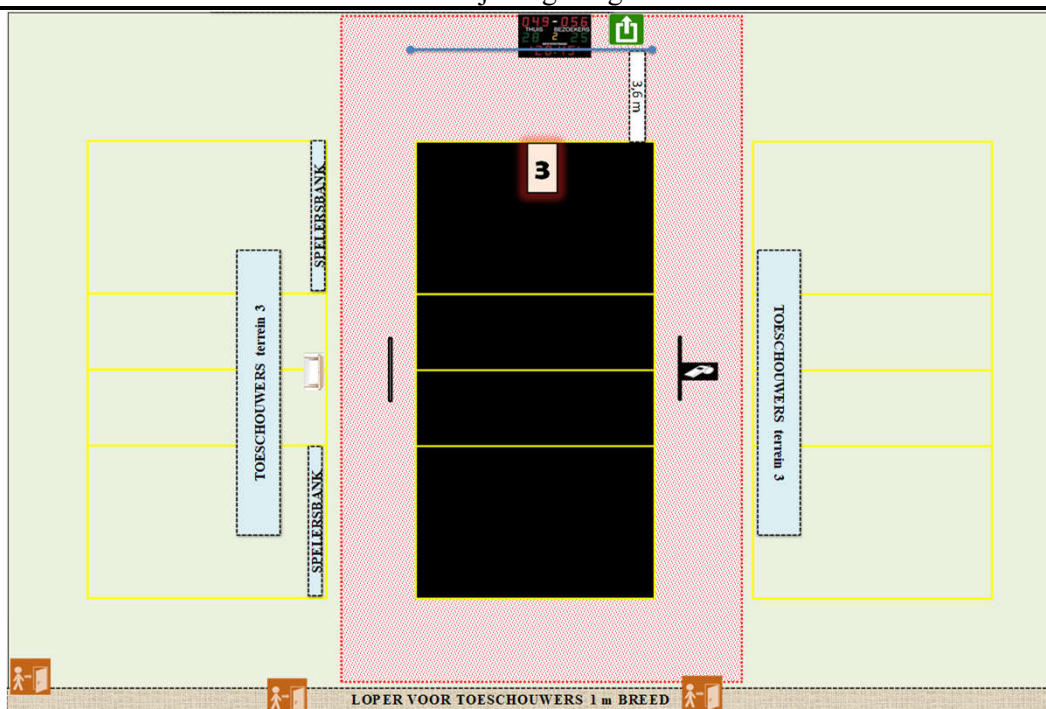

Wedstrijdomgeving terrein 3

CODE		Heren promo 1	Heren promo 2	Heren promo 3	Dames promo 1	Dames promo 2	Dames promo 3	Dames promo 4	JEUGD
	Homologatienorm terrein : 1								
Z02 b-2	Homologatienorm terrein : 2								
Z02 b-3	Homologatienorm terrein : 3	OK	OK	OK	OK	OK	OK	OK	OK
Z02 b-4	Homologatienorm terrein : 4								
	Homologatienorm terrein : 5								

Algemene Informatie (te respecteren tijdens de wedstrijden)

* Opslagzone op 3,6 meter van achterlijn (kant scorebord)

* Spelersbanken op 4 meter van zijlijn

Afmetingen

Zaaltype

Lengte:	39,6 m	Breedte:	27,6 m	Oppervl.	1092,96 m ²	Zaaltype	3
---------	--------	----------	--------	----------	------------------------	----------	---