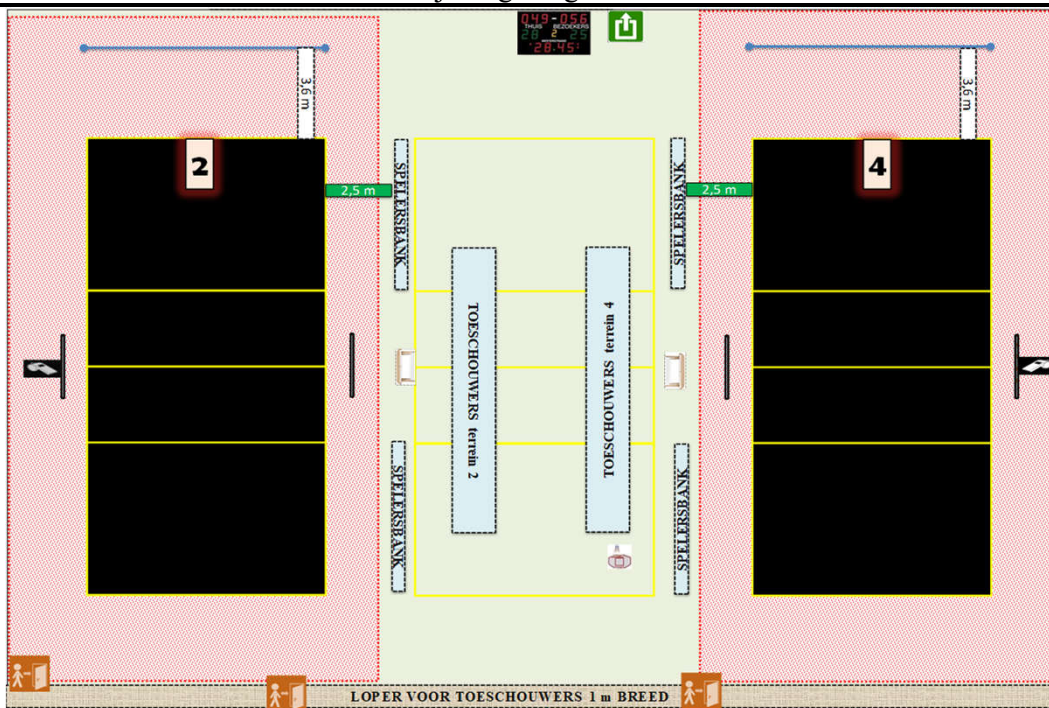

Homologatie provinciale competitie		Tot eind seizoen	2024-'25
	Sporthal: Z 02 b		
	De Groene Meersen		
Adres:	Stadionlaan 48	8210 Zedelgem	

Wedstrijdomgeving terrein 2 en/of 4

CODE		Heren promo 1	Heren promo 2	Heren promo 3	Dames promo 1	Dames promo 2	Dames promo 3	Dames promo 4	JEUGD
	Homologatienorm terrein : 1								
Z02 b-2	Homologatienorm terrein : 2	OK	OK	OK	OK	OK	OK	OK	OK
Z02 b-3	Homologatienorm terrein : 3								
Z02 b-4	Homologatienorm terrein : 4	OK	OK	OK	OK	OK	OK	OK	OK
	Homologatienorm terrein : 5								

Algemene Informatie (te respecteren tijdens de wedstrijden)

* Opslagzone op 3,6 meter van achterlijn (kant scorebord)	* Spelersbanken op 2,5 meter van de zijlijn
---	---

Afmetingen

Zaaltype

Lengte:	39,6 m	Breedte:	27,6 m	Oppervl.	1092,96 m ²	Zaaltype	3
---------	--------	----------	--------	----------	------------------------	----------	---

Code		T2	T3	T4	Omschrijving homologatiecodes	Opmerking
1	Vrije zone	D	C	D	Minimum 1 m naast zijlijn en achter achterlijn	
		2,5	3	2,5		
2	Hoogte	B	B	B	Minimum 6,50 m	maximum 8,25 m
		7	7	7		
3	Verlichting	D	C	C	Minimum 300 LUX	
		492	531	520		
4	Vloer	0	0	0	Ondergrond	
5	Lijnen	C	C	C	Afbakeningslijnen met kruisende lijnen in andere kleur	
6	Palen/net	B	B	B	Vaste palen van max. 2,55m met verplaatsbare bevestigingspunten	
7	Platform Sch.	B	B	B	Vast platform met mogelijkheid van te staan en te zitten	
8	Kleedk. Spelers	B	B	B	Kleedkamers met douches	met lavabo
9	Kleedk. Sch.	A	A	A	Kleedkamers met douches	met lavabo
10	EHBO	B	B	B	Aanwezigheid van verbanddoos	E.H.B.O. lokaal
11	Verwarming	A	A	A	Minimum 10°C	
12	Opw./Strafzone	B	B	B	Opwarmingszone	