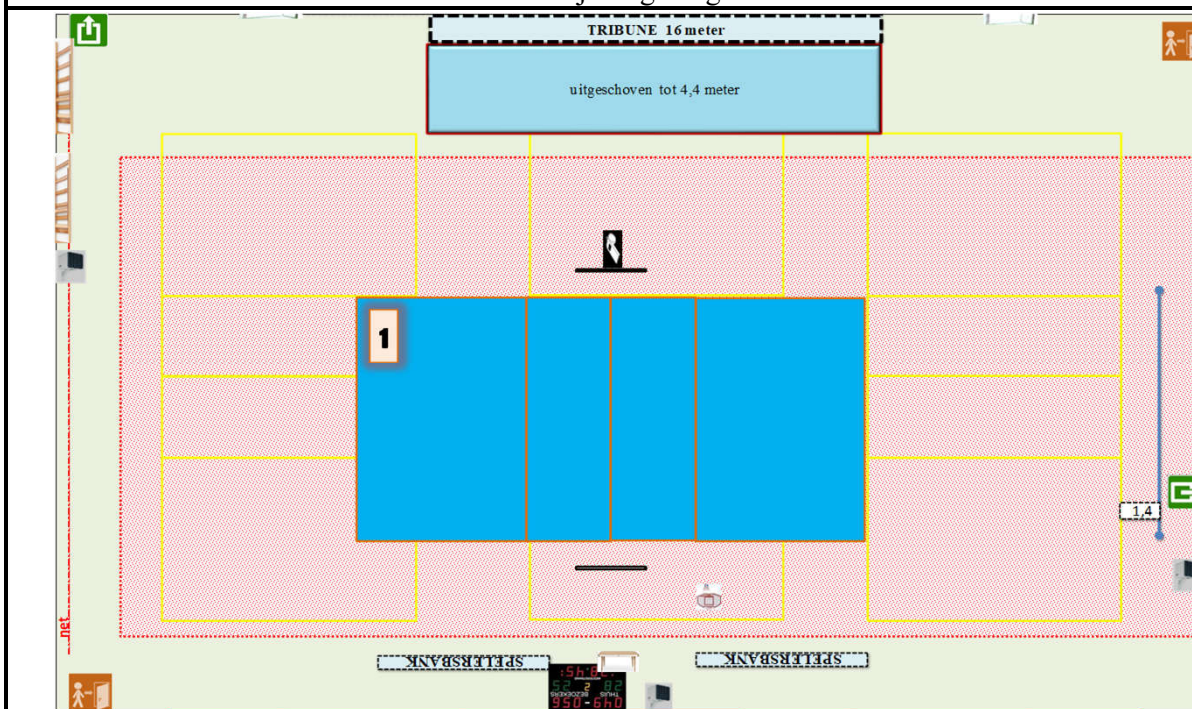

# Homologatie provinciale competitie

Tot eind  
seizoen

2024-'25

Sporthal: Z 02 a

De Groene Meersen

Adres:

Stadionlaan 48

8210 Zedelgem

## Wedstrijdomgeving terrein 1

CODE		Heren promo 1	Heren promo 2	Heren promo 3	Dames promo 1	Dames promo 2	Dames promo 3	Dames promo 4	JEUGD
Z02 a-1	Homologatienorm terrein : 1	OK	OK	OK	OK	OK	OK	OK	OK
Z02 a-2	Homologatienorm terrein : 2								
Z02 a-3	Homologatienorm terrein : 3								
Z02 a-4	Homologatienorm terrein : 4								
	Homologatienorm terrein : 5								

### Algemene Informatie (te respecteren tijdens de wedstrijden)

\* Opslagzone op 1,4 meter van de zijlijn vanaf terrein 4 (kant muur)

Afmetingen						Zaaltype				
Lengte:	40,6	m	Breedte:	25,7	m	Oppervl.	1043,42	m <sup>2</sup>	Zaaltype	1