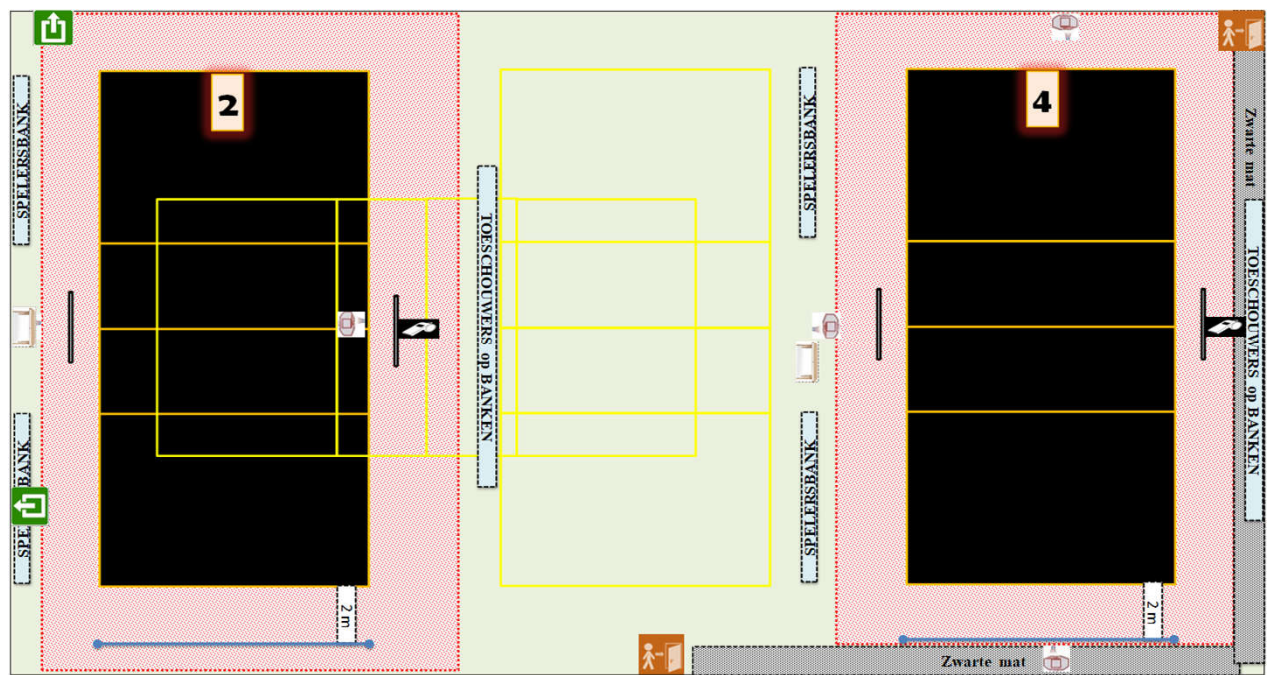

Homologatie provinciale competitie		Tot eind seizoen	2024-'25
	Sporthal: W 12		
	Gemeentelijke Sporthal		
Adres:	Beernemstraat	8750 Wingene	

Wedstrijdomgeving terrein 2 en/of 4

CODE		Heren promo 1	Heren promo 2	Heren promo 3	Dames promo 1	Dames promo 2	Dames promo 3	Dames promo 4	JEUGD
W12 -1	Homologatienorm terrein : 1								
W12 -2	Homologatienorm terrein : 2	OK	OK	OK	OK	OK	OK	OK	OK
W12 -3	Homologatienorm terrein : 3								
W12 -4	Homologatienorm terrein : 4	OK	OK	OK	OK	OK	OK	OK	OK
	Homologatienorm terrein : 5								

Enkel toegelaten te spelen op een terrein dat voldoet aan de normen van het niveau van de reeks of tenzij anders vermeld op dit homologatieformulier #VERWI!

Algemene Informatie (te respecteren tijdens de wedstrijden)

* Opslagzone op 2 meter van achterlijn (kant inkom)	* Op terrein 4: toeschouwers op banken
---	--

**BIJ GEBRUIK VAN TERREIN 2 EN 4 GEEN WEDSTRIJD OP TERREIN 3**

Afmetingen					Zaaltype					
Lengte:	41,8	m	Breedte:	23	m	Oppervl.	961,4	m <sup>2</sup>	Zaaltype	2