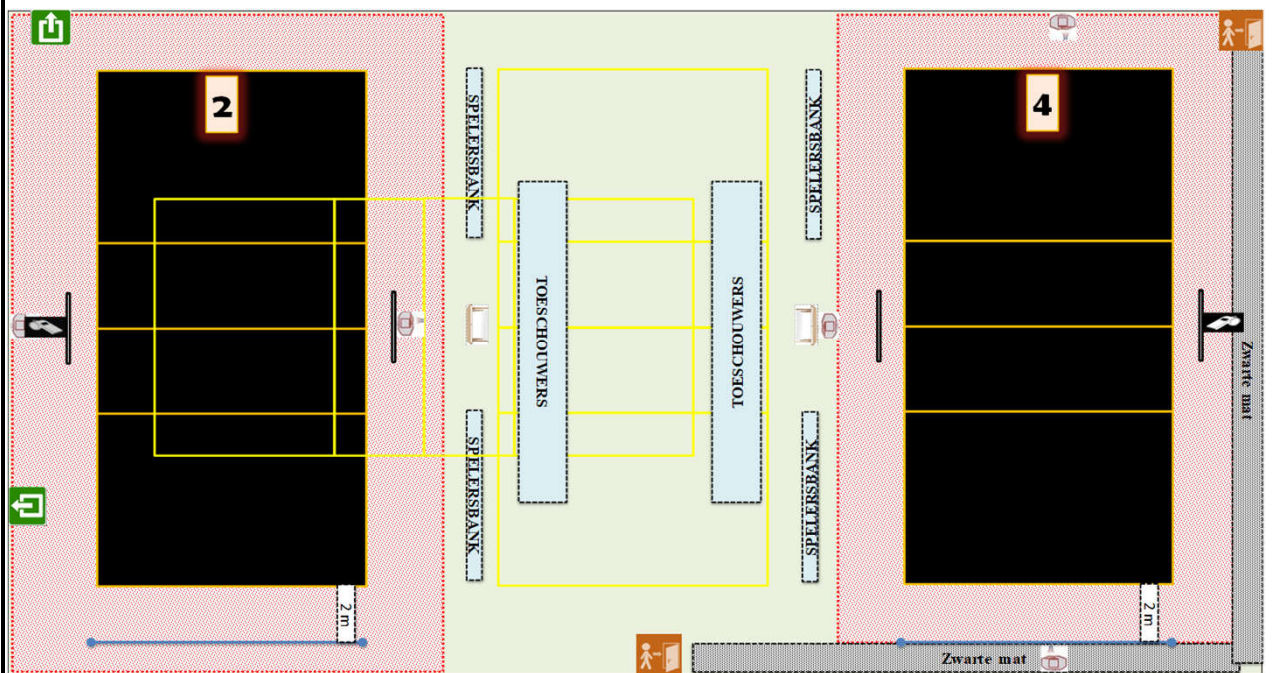

Homologatie provinciale competitie		Tot eind seizoen	2024-'25
	Sporthal: W 12		
	Gemeentelijke Sporthal		
Adres:	Beernemstraat	8750 Wingene	

Wedstrijdomgeving terrein 2 en/of 4

CODE		Heren promo 1	Heren promo 2	Heren promo 3	Dames promo 1	Dames promo 2	Dames promo 3	Dames promo 4	JEUGD
W12 -1	Homologatienorm terrein : 1								
W12 -2	Homologatienorm terrein : 2	OK	OK	OK	OK	OK	OK	OK	OK
W12 -3	Homologatienorm terrein : 3								
W12 -4	Homologatienorm terrein : 4	OK	OK	OK	OK	OK	OK	OK	OK
	Homologatienorm terrein : 5								

Enkel toegelaten te spelen op een terrein dat voldoet aan de normen van het niveau van de reeks of tenzij anders vermeld op dit homologatieformulier #VERW!

Algemene Informatie (te respecteren tijdens de wedstrijden)

\* Opslagzone op 2 meter van achterlijn op terrein 4 (kant inkom)  
\* Op terrein 4: toeschouwers op banken

\* Gordijn sluiten bij wedstrijd

**BIJ GEBRUIK VAN TERREIN 2 EN 4 GEEN WEDSTRIJD OP TERREIN 3**

Afmetingen

Zaaltype

Lengte:	41,8 m	Breedte:	23 m	Oppervl.	961,4 m <sup>2</sup>	Zaaltype	2
---------	--------	----------	------	----------	----------------------	----------	---

Code	T1	T2	T3	T4	Omschrijving homologatiecodes	Opmerking
1 Vrije zone	C	D	E	D	Minimum 1 m naast zijlijn en achter achterlijn	
	3	2	1,5	2		
2 Hoogte	B	B	B	B	Minimum 6,50 m	maximum 8,15 m
	7	7	7	7		
3 Verlichting	D	C	D	C	Minimum 300 LUX	
	481	506	455	512		
4 Vloer	B	B	B	B	Ondergrond	
5 Lijnen	C	C	C	C	Afbakingslijnen met kruisende lijnen in andere kleur	
6 Palen/net	B	B	B	B	Vaste palen van max. 2,55m met verplaatsbare bevestigingspunten	
7 Platform Sch.	B	B	B	B	Vast platform met mogelijkheid van te staan en te zitten	
8 Kleedk. Spelers	B	B	B	B	Kleedkamers met douches	met lavabo en toilet
9 Kleedk. Sch.	A	A	A	A	Kleedkamers met douches	met lavabo en toilet
10 EHBO	B	B	B	B	Aanwezigheid van verbanddoos	E.H.B.O. lokaal
11 Verwarming	B	B	B	B	Minimum 10°C	
12 Opw./Strafzone	B	B	B	B	Opwarmingszone	