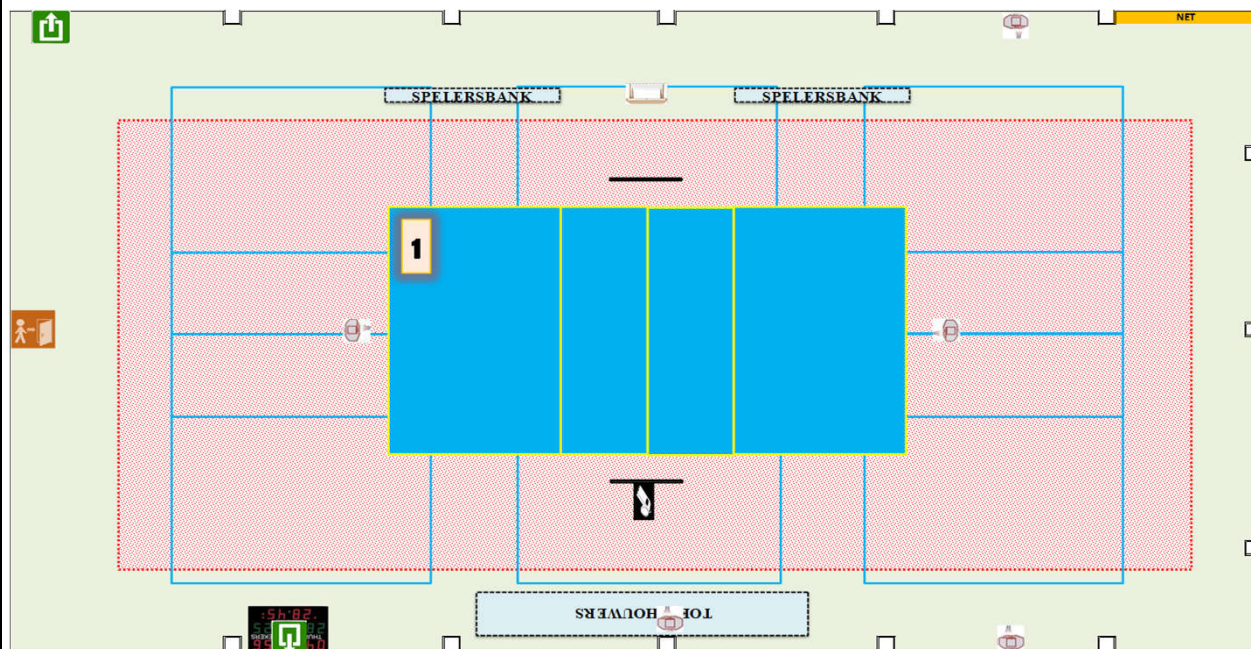

## Wedstrijdomgeving terrein 1

CODE	W11 - 1	Homologatienorm terrein :	1	Heren niv. 5	Heren promo 1	Heren promo 2	Heren promo 3	Dames niv. 5	Dames promo 1	Dames promo 2	Dames promo 3	Dames promo 4	JEUGD
CODE	W11 - 2	Homologatienorm terrein :	2	OK	OK	OK	OK	OK	OK	OK	OK	OK	OK
CODE		Homologatienorm terrein :	3										
CODE	W11 - 4	Homologatienorm terrein :	4										
CODE		Homologatienorm terrein :	5										

## Afmetingen

## Zaaltype

Lengte:	43,4 m	Breedte:	23,2 m	Oppervl.	1006,88 m <sup>2</sup>	Zaaltype	1
---------	--------	----------	--------	----------	------------------------	----------	---

Code	T1	T2	T3	T4	Omschrijving homologatiecodes	Opmerking
1	Vrije zone	C	C	C	C	Minimum 1 m naast zijlijn en achter achterlijn
		3	3	3	3	
2	Hoogte	B	B	B	B	Minimum 6,50 m
		7	7	7	7	Max. hoogte 8,4 m
3	Verlichting	D	E	E	D	Minimum 300 LUX
		420	378	342	402	
4	Vloer	B	B	B	B	Ondergrond
5	Lijnen	C	C	C	C	Afbakingslijnen met kruisende lijnen in andere kleur
6	Palen/net	B	B	B	B	Vaste palen van max. 2,55m met verplaatsbare bevestigingspunten
7	Platform Sch.	B	B	B	B	Vast platform met mogelijkheid van te staan en te zitten
8	Kleedk. Spelers	B	B	B	B	Kleedkamers met douches
						met lavabo
9	Kleedk. Sch.	A	A	A	A	Kleedkamers met douches
10	EHBO	B	B	B	B	Aanwezigheid van verbanddoos
11	Verwarming	B	B	B	B	Minimum 10°C
12	Opw./Strafzone	B	B	B	B	Opwarmingszone