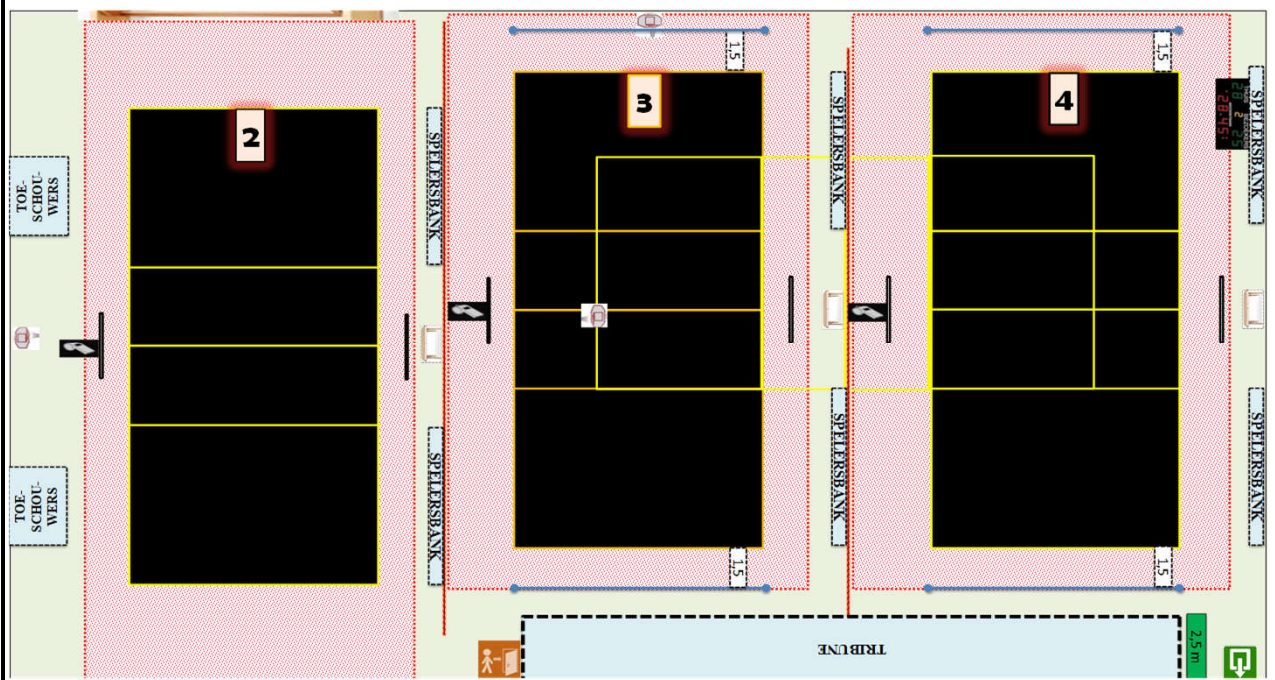

Homologatie provinciale competitie		Tot eind seizoen	2024-'25
	Sporthal: W 06		
	De Vlasschaard		
Adres:	Meensestraat 122	8560 Wevelgem	

Wedstrijdruimte terrein 2 en 3 en/of 4

CODE		Heren promo 1	Heren promo 2	Heren promo 3	Dames promo 1	Dames promo 2	Dames promo 3	Dames promo 4	JEUGD
W06 - 1	Homologatienorm terrein : 1								
W06 - 2	Homologatienorm terrein : 2	OK	OK	OK	OK	OK	OK	OK	OK
W06 - 3	Homologatienorm terrein : 3		OK	OK		OK	OK	OK	OK
W06 - 4	Homologatienorm terrein : 4		OK	OK		OK	OK	OK	OK
	Homologatienorm terrein : 5								

Algemene Informatie (te respecteren tijdens de wedstrijden)

* Gordijnen dicht bij gebruik van de 3 terreinen	* Opslagzone op terrein 3 & 4 op 1,5 meter van beide achterlijnen
--	---

Afmetingen

Zaaltype

Lengte:	45,2 m	Breedte:	25 m	Oppervl.	1130 m ²	Zaaltype	2
---------	--------	----------	------	----------	---------------------	----------	---

Code	T1	T2	T3	T4	Omschrijving homologatiecodes	Opmerking
1 Vrije zone	C	D	E	E	Minimum 1 m naast zijlijn en achter achterlijn	
	3	2	1,5	1,5		
2 Hoogte	B	B	B	B	Minimum 6,50 m	maximum 9,6 m
	7	7	7	7		
3 Verlichting	D	E	D	E	Minimum 300 LUX	
	402	364	444	344		
4 Vloer	B	B	B	B	Ondergrond	
5 Lijnen	C	C	C	C	Afbakingslijnen met kruisende lijnen in andere kleur	
6 Palen/net	B	B	B	B	Vaste palen van max. 2,55m met verplaatsbare bevestigingspunten	
7 Platform Sch.	B	B	B	B	Vast platform met mogelijkheid van te staan en te zitten	
8 Kleedk. Spelers	B	B	B	B	Kleedkamers met douches	met lavabo en toilet
9 Kleedk. Sch.	A	A	A	A	Kleedkamers met douches	met lavabo en toilet
10 EHBO	B	B	B	B	Aanwezigheid van verbanddoos	E.H.B.O. lokaal
11 Verwarming	B	B	B	B	Minimum 10°C	
12 Opw./Strafzone	B	B	B	B	Opwarmingszone	