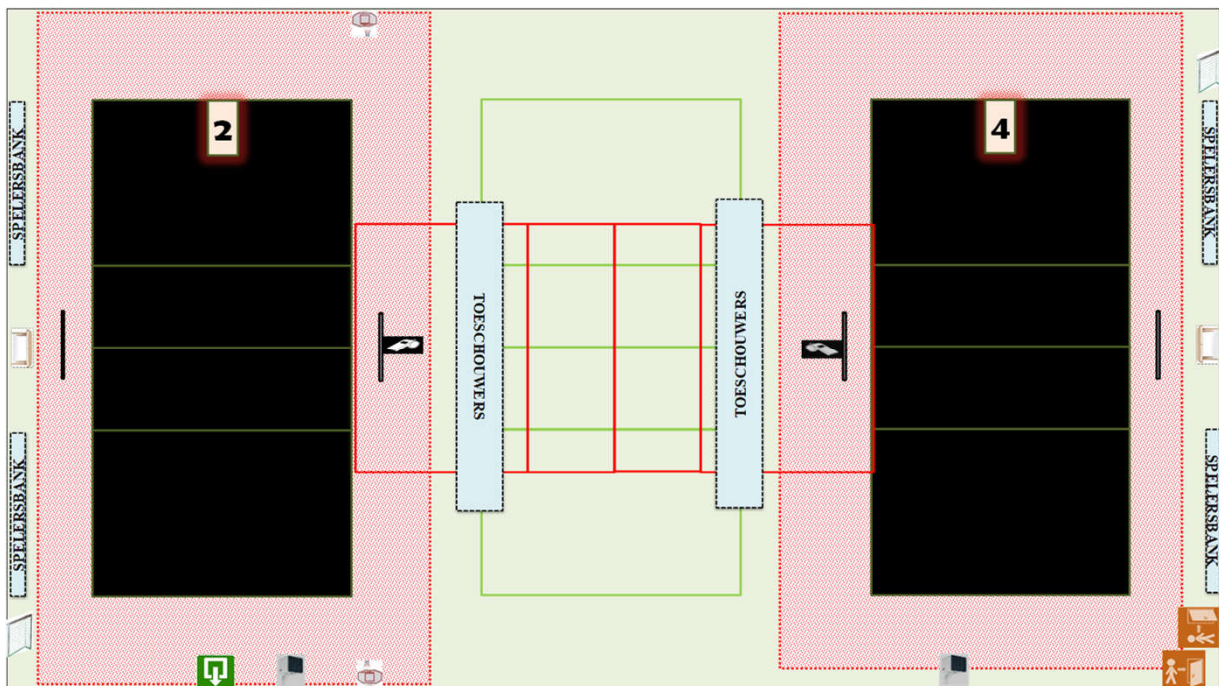

Homologatie provinciale competitie		Tot eind seizoen	2024-'25
	Sporthal: V 01		
	Sporthal		
Adres:	Poperingseweg	8908 Vlamertinge	

Wedstrijdomgeving terrein 2 en/of 4

CODE		Heren promo 1	Heren promo 2	Heren promo 3	Dames promo 1	Dames promo 2	Dames promo 3	Dames promo 4	JEUGD
V01	Homologatienorm terrein : 1								
V02	Homologatienorm terrein : 2						OK	OK	OK
V03	Homologatienorm terrein : 3								
V04	Homologatienorm terrein : 4						OK	OK	OK
	Homologatienorm terrein : 5								

Algemene Informatie (te respecteren tijdens de wedstrijden)

BIJ GEBRUIK VAN TERREIN 2 EN 4 GEEN WEDSTRIJD OP TERREIN 3	
--	--

Afmetingen

Zaaltype

Lengte:	42,1 m	Breedte:	24,8 m	Oppervl.	1044,08 m ²	Zaaltype	1
---------	--------	----------	--------	----------	------------------------	----------	---