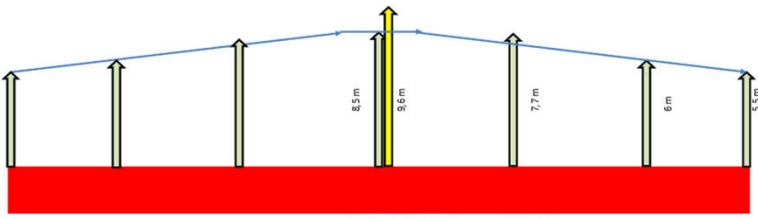

D A K K O N S T R U C T I E