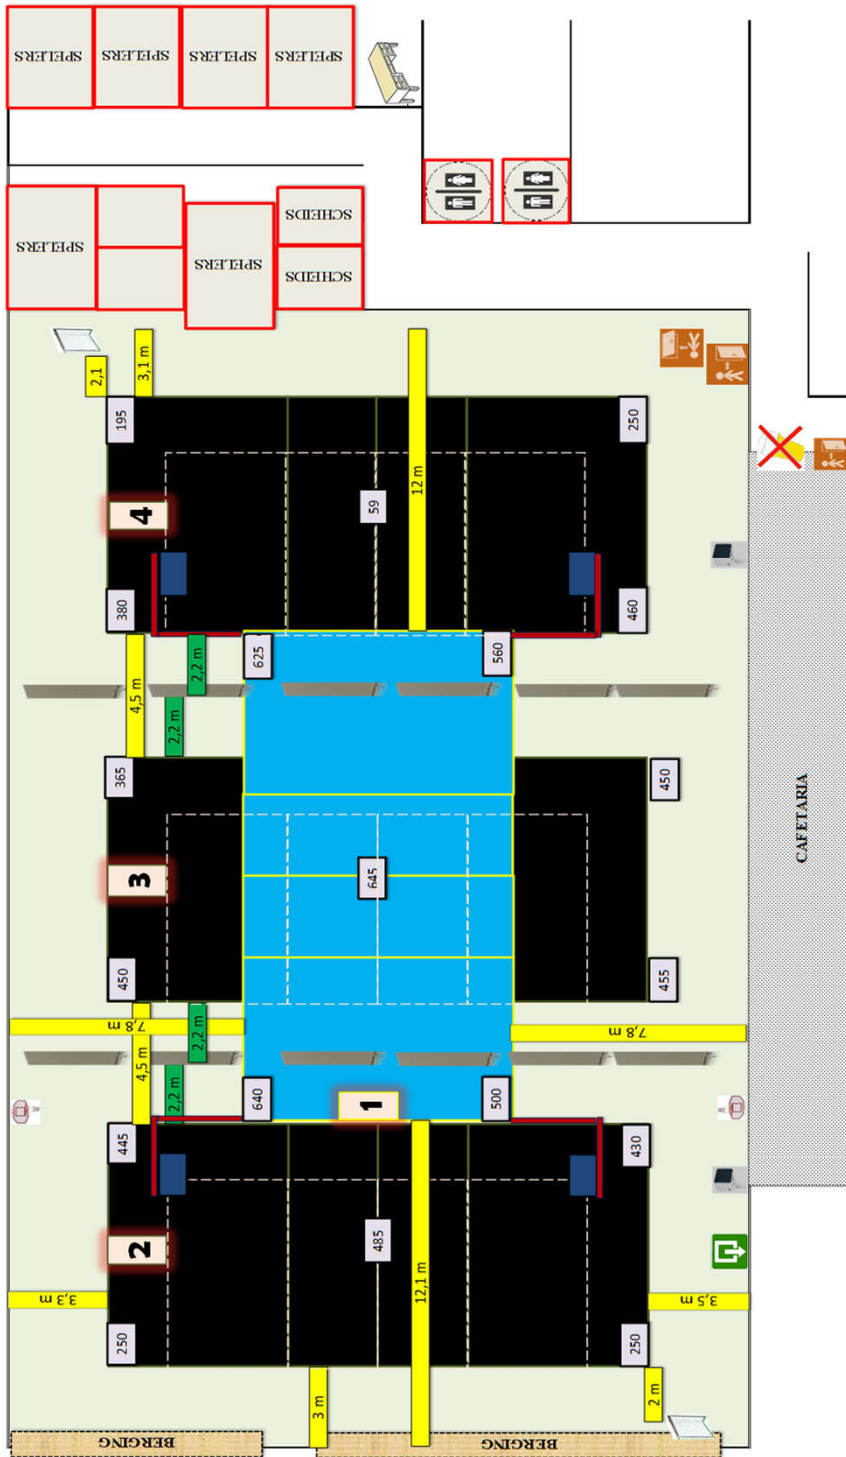

D A K K O N S T R U C T I E