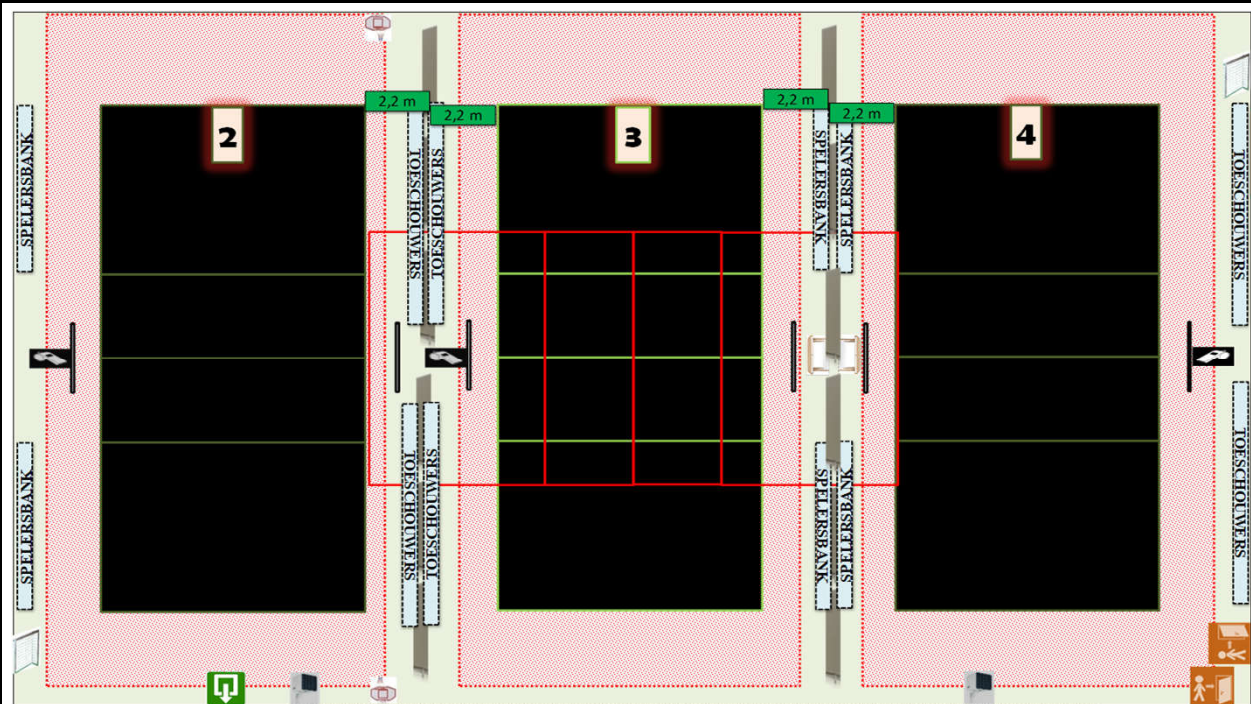

Homologatie provinciale competitie		Tot eind seizoen	2024-'25
	Sporthal: V 01		
	Sporthal		
Adres:	Poperingseweg	8908 Vlamertinge	

Wedstrijdomgeving terrein 2 en 3 en/of 4

CODE		Heren promo 1	Heren promo 2	Heren promo 3	Dames promo 1	Dames promo 2	Dames promo 3	Dames promo 4	JEUGD
V01	Homologatienorm terrein : 1								
V02	Homologatienorm terrein : 2								
V03	Homologatienorm terrein : 3						OK	OK	OK
V04	Homologatienorm terrein : 4						OK	OK	OK
	Homologatienorm terrein : 5								

Enkel toegelaten te spelen op een terrein dat voldoet aan de normen van het niveau van de reeks of tenzij anders vermeld op dit homologatieformulier  
Elke wijziging tegenover dit formulier dient te worden gemeld aan de homologatieverantwoordelijke en/of door de scheidsrechter vermeld onder 'comment'

Algemene Informatie (te respecteren tijdens de wedstrijden)

* Toeschouwers op stoelen	* Scheidingswanden tussen de terreinen plaatsen op 2,2 meter van de zijlijn
<b>TERREIN 3 GEBRUIKEN VOOR JEUGD TOT U 13</b>	

Afmetingen						Zaaltype			
Lengte:	42,1	m	Breedte:	24,8	m	Oppervl.	1044,08	m <sup>2</sup>	1
Code	T1	T2	T3	T4	Omschrijving homologatiecodes	Opmerking			
1	Vrije zone	C	D	D	D	Minimum 1 m naast zijlijn en achter achterlijn			
		3	2	2	2				
2	Hoogte	B	D	D	D	Minimum 6,50 m maximum 9,6 m			
		7	6	6	6				
3	Verlichting	C	E	D	E	Minimum 300 LUX			
		594	372	473	376				
4	Vloer	B	B	B	B	Ondergrond			
5	Lijnen	C	C	C	C	Afbakingslijnen met kruisende lijnen in andere kleur			
6	Palen/net	B	B	B	B	Vaste palen van max. 2,55m met verplaatsbare bevestigingspunten			
7	Platform Sch.	B	B	B	B	Vast platform met mogelijkheid van te staan en te zitten			
8	Kleedk. Spelers	B	B	B	B	Kleedkamers met douches met lavabo			
9	Kleedk. Sch.	A	A	A	A	Kleedkamers met douches met lavabo			
10	EHBO	B	B	B	B	Aanwezigheid van verbanddoos			
11	Verwarming	B	B	B	B	Minimum 10°C			
12	Opw./Strafzone	B	B	B	B	Opwarmingszone			