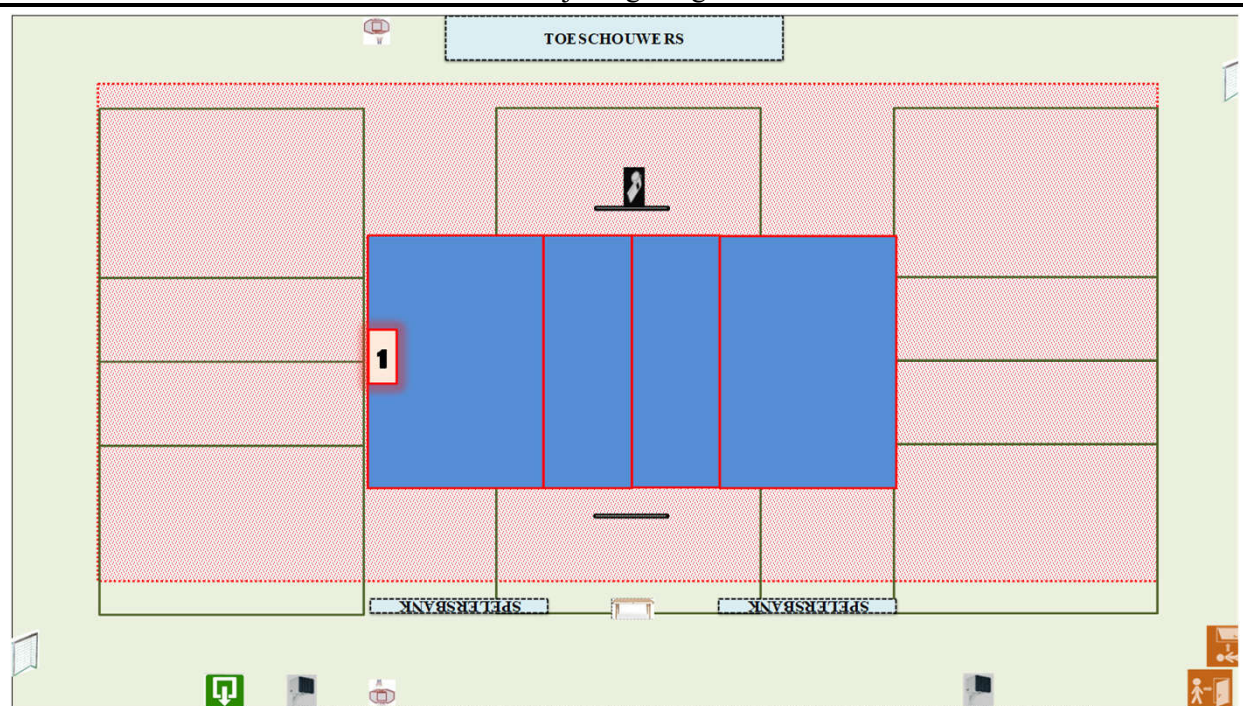

Wedstrijdomgeving terrein 1

CODE		Heren promo 1	Heren promo 2	Heren promo 3	Dames promo 1	Dames promo 2	Dames promo 3	Dames promo 4	JEUGD
V01	Homologatienorm terrein : 1	OK	OK	OK	OK	OK	OK	OK	OK
V02	Homologatienorm terrein : 2								
V03	Homologatienorm terrein : 3								
V04	Homologatienorm terrein : 4								
	Homologatienorm terrein : 5								

Algemene Informatie (te respecteren tijdens de wedstrijden)

--	--	--	--

Afmetingen

Zaaltype

Lengte:	42,1 m	Breedte:	24,8 m	Oppervl.	1044,08 m ²	Zaaltype	1
---------	--------	----------	--------	----------	------------------------	----------	---