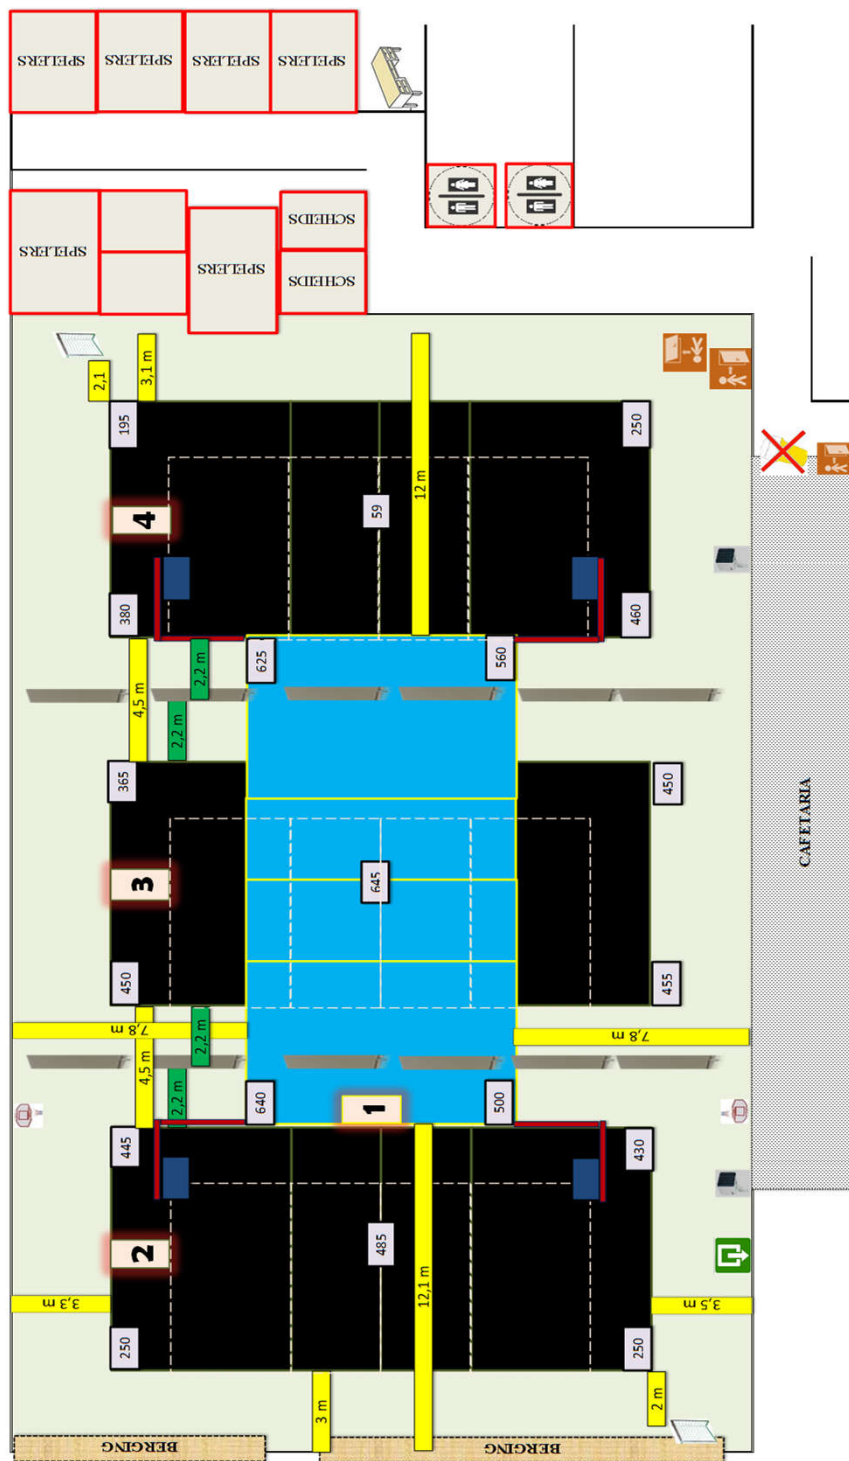

D A K K O N S T R U C T I E