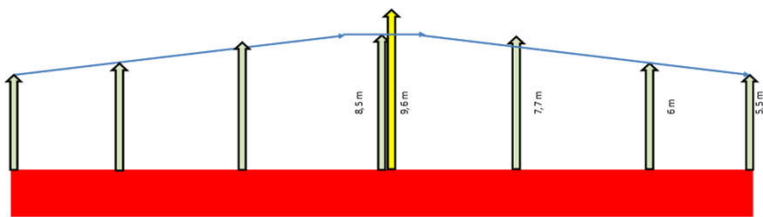

D A K K O N S T R U C T I E