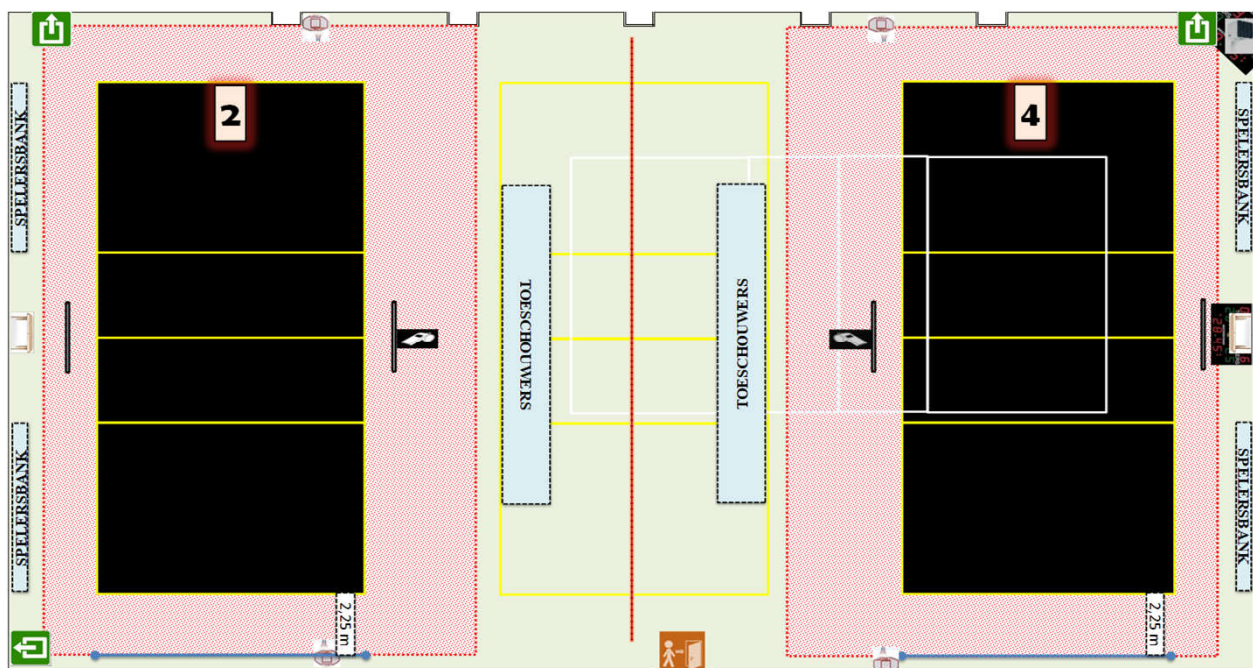

Homologatie provinciale competitie		Tot eind seizoen	#VERW!
	Sporthal: S 04		
	Gemeentelijke Sporthal		
Adres:	Dorpsplein 17 a	8880 Sint-Eloois-Winkel	

Wedstrijdomgeving terrein 2 en/of 4

CODE		Heren promo 1	Heren promo 2	Heren promo 3	Dames promo 1	Dames promo 2	Dames promo 3	Dames promo 4	JEUGD
S04 -1	Homologatienorm terrein : 1								
S04 -2	Homologatienorm terrein : 2						OK	OK	OK
S04 -3	Homologatienorm terrein : 3								
S04 -4	Homologatienorm terrein : 4						OK	OK	OK
	Homologatienorm terrein : 5								

* Opslagzone op 2,5 meter van achterlijn (kant inkom)	* Gordijn sluiten bij wedstrijd
BIJ GEBRUIK VAN TERREIN 2 EN 4 GEEN WEDSTRIJD OP TERREIN 3	

Afmetingen

Zaaltype

Lengte:	42 m	Breedte:	23 m	Oppervl.	966 m ²	Zaaltype	2
---------	------	----------	------	----------	--------------------	----------	---