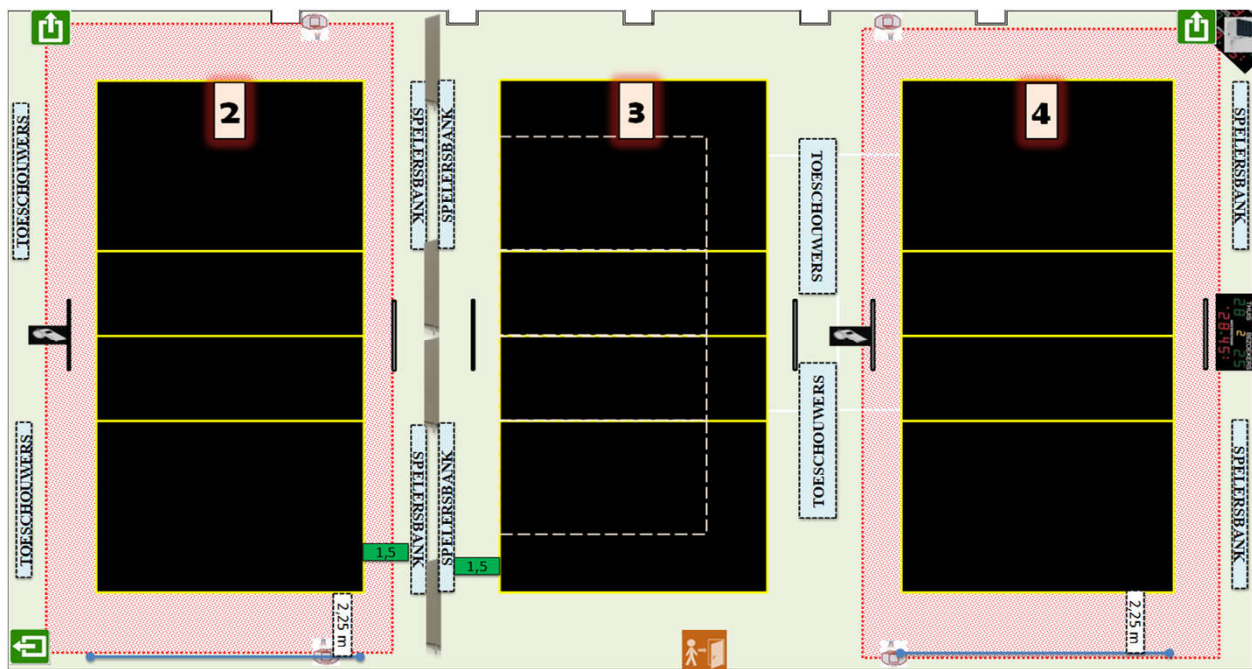

Homologatie provinciale competitie		Tot eind seizoen	#VERW!
	Sporthal: S 04		
	Gemeentelijke Sporthal		
Adres:	Dorpsplein 17 a	8880 Sint-Eloois-Winkel	

Wedstrijdomgeving terrein 2 en 3 en 4

CODE		Heren promo 1	Heren promo 2	Heren promo 3	Dames promo 1	Dames promo 2	Dames promo 3	Dames promo 4	JEUGD
S04 -1	Homologatienorm terrein : 1								
S04 -2	Homologatienorm terrein : 2						OK	OK	OK
S04 -3	Homologatienorm terrein : 3								
S04 -4	Homologatienorm terrein : 4						OK	OK	OK
	Homologatienorm terrein : 5								

Enkel toegelaten te spelen op een terrein dat voldoet aan de normen van het niveau van de reeks of tenzij anders vermeld op dit homologatieformulier #VERW!

Algemene Informatie (te respecteren tijdens de wedstrijden)

- * Opslagzone op 2,5 meter van achterlijn (kant inkom)
- * Op terrein 2: toeschouwers op stoelen
- * Scheidingswanden tussen terrein 2 en 3 plaatsen
- * Op terrein 2 en 3: spelersbanken op 1,5 meter van de zijlijn

TERREIN 3 GEBRUIKEN VOOR JEUGD TOT U 13

Afmetingen					Zaaltype					
Lengte:	42	m	Breedte:	23	m	Oppervl.	966	m ²	Zaaltype	2

Code	T1	T2	T3	T4	Omschrijving homologatiecodes	Opmerking
1 Vrije zone	C	F	F	D	Minimum 1 m naast zijlijn en achter achterlijn	
	3	1	1	2		
2 Hoogte	D	D	D	D	Minimum 6,50 m	maximum 8,8 m
	6	6	6	6		
3 Verlichting	C	C	C	C	Minimum 300 LUX	
	590	612	559	560		
4 Vloer	B	B	B	B	Ondergrond	
5 Lijnen	C	C	C	C	Afbakingslijnen met kruisende lijnen in andere kleur	
6 Palen/net	B	B	B	B	Vaste palen van max. 2,55m met verplaatsbare bevestigingspunten	
7 Platform Sch.	B	B	B	B	Vast platform met mogelijkheid van te staan en te zitten	
8 Kleedk. Spelers	B	B	B	B	Kleedkamers met douches	met lavabo
9 Kleedk. Sch.	B	B	B	B	Kleedkamers met douches	met lavabo
10 EHBO	B	B	B	B	Aanwezigheid van verbanddoos	E.H.B.O. lokaal
11 Verwarming	B	B	B	B	Minimum 10°C	
12 Opw./Strafzone	B	B	B	B	Opwarmingszone	