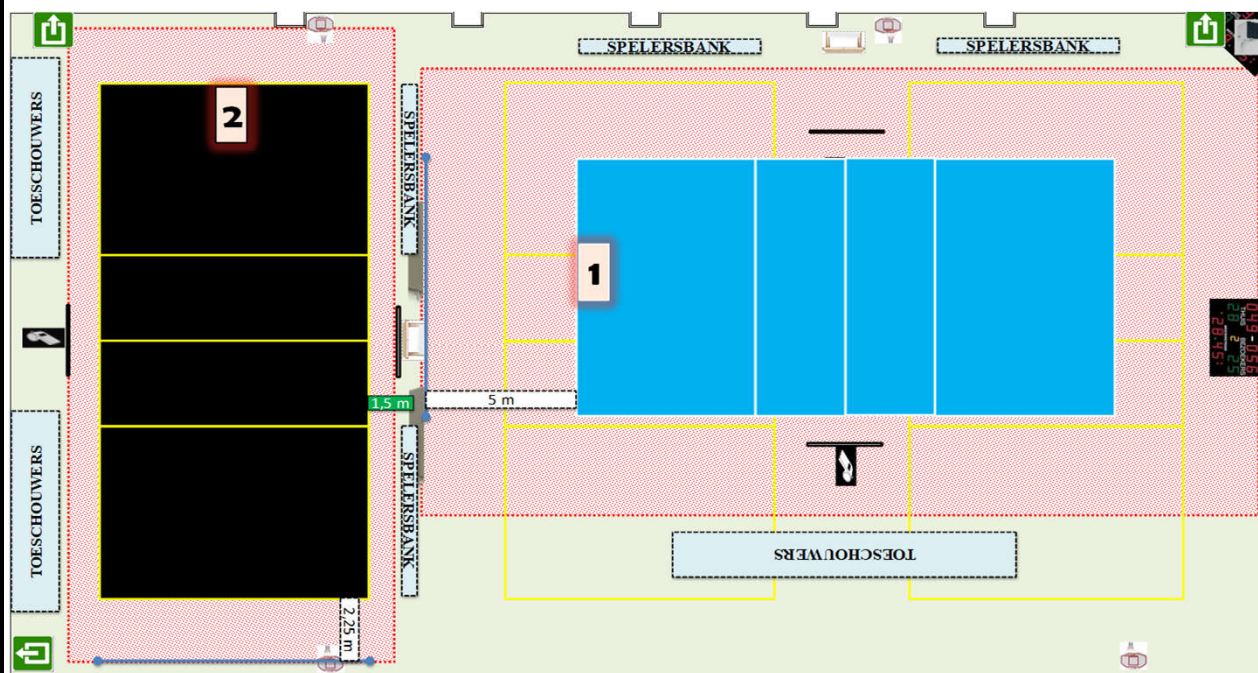

Homologatie provinciale competitie

Tot eind seizoen

#VERW!

Sporthal: S 04

Gemeentelijke Sporthal

Adres:

Dorpsplein 17 a

8880 Sint-Eloois-Winkel

Wedstrijdomgeving terrein 1 en/of 2

CODE		Heren promo 1	Heren promo 2	Heren promo 3	Dames promo 1	Dames promo 2	Dames promo 3	Dames promo 4	JEUGD
S04 -1	Homologatienorm terrein : 1	OK	OK	OK	OK	OK	OK	OK	OK
S04 -2	Homologatienorm terrein : 2						OK	OK	OK
S04 -3	Homologatienorm terrein : 3								
S04 -4	Homologatienorm terrein : 4								
	Homologatienorm terrein : 5								

* Opslagzone op terrein 1 op 5 meter van achterlijn (kant terrein 2)
* Opslagzone terrein 2 op 2,25 meter van achterlijn (kant inkom)

* Op terrein 1: spelersbanken op 1,5 meter van de zijlijn
* Scheidingswanden tussen terrein plaatsen op 1,5 meter van zijlijn terrein 2

Afmetingen

Zaaltype

Lengte:	42 m	Breedte:	23 m	Oppervl.	966 m ²	Zaaltype	2
---------	------	----------	------	----------	--------------------	----------	---

Code	T1	T2	T3	T4	Omschrijving homologatiecodes	Opmerking
1 Vrije zone	C	F	F	D	Minimum 1 m naast zijlijn en achter achterlijn	
	3	1	1	2		
2 Hoogte	D	D	D	D	Minimum 6,50 m	maximum 8,8 m
	6	6	6	6		
3 Verlichting	C	C	C	C	Minimum 300 LUX	
	590	612	559	560		
4 Vloer	B	B	B	B	Ondergrond	
5 Lijnen	C	C	C	C	Afbakingslijnen met kruisende lijnen in andere kleur	
6 Palen/net	B	B	B	B	Vaste palen van max. 2,55m met verplaatsbare bevestigingspunten	
7 Platform Sch.	B	B	B	B	Vast platform met mogelijkheid van te staan en te zitten	
8 Kleedk. Spelers	B	B	B	B	Kleedkamers met douches	met lavabo
9 Kleedk. Sch.	B	B	B	B	Kleedkamers met douches	met lavabo
10 EHBO	B	B	B	B	Aanwezigheid van verbanddoos	E.H.B.O. lokaal
11 Verwarming	B	B	B	B	Minimum 10°C	
12 Opw./Strafzone	B	B	B	B	Opwarmingszone	