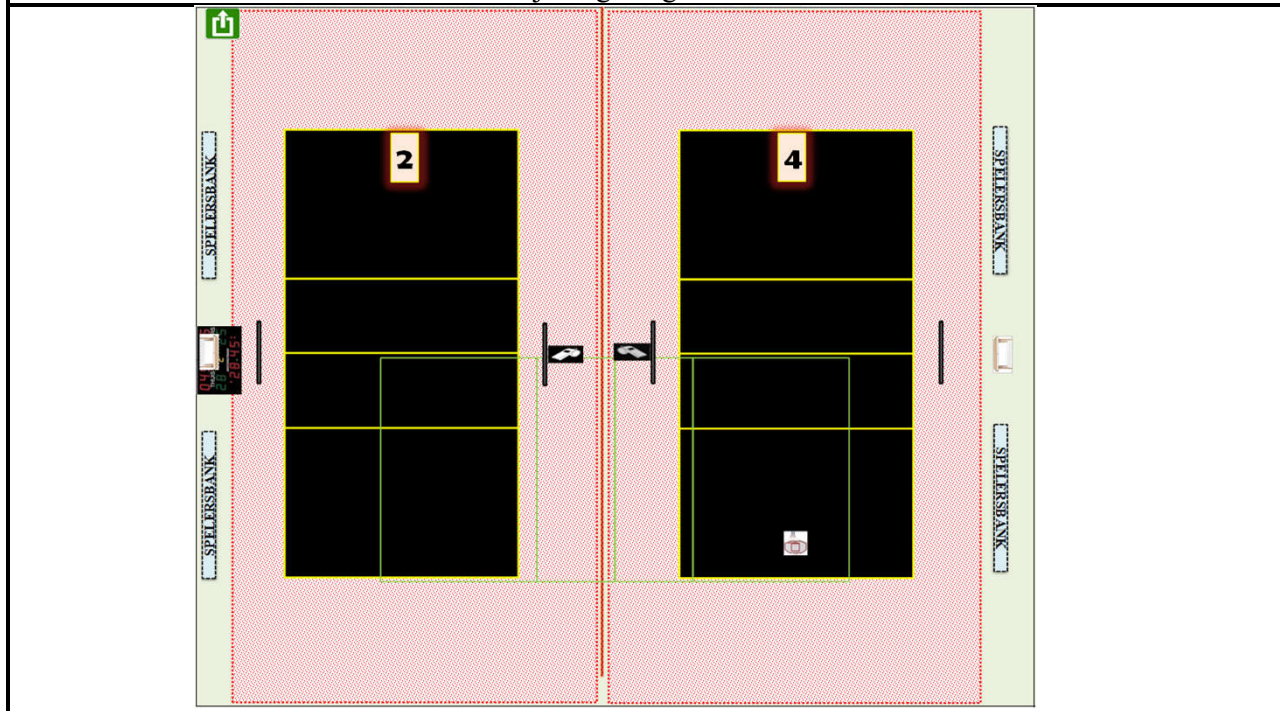

Homologatie provinciale competitie		Tot eind seizoen	2024-'25
	Sporthal: L 04 b		
	Steuren Ambacht		
Adres:	Steuren Ambacht	8860 Lendeledede	

Wedstrijdomgeving terrein 2 en/of 4

CODE		Heren promo 1	Heren promo 2	Heren promo 3	Dames promo 1	Dames promo 2	Dames promo 3	Dames promo 4	JEUGD
L04 b-1	Homologatienorm terrein : 1								
L04 b-2	Homologatienorm terrein : 2	OK	OK	OK	OK	OK	OK	OK	OK
	Homologatienorm terrein : 3								
L04 b-4	Homologatienorm terrein : 4	OK	OK	OK	OK	OK	OK	OK	OK
	Homologatienorm terrein : 5								

Algemene Informatie (te respecteren tijdens de wedstrijden)

* Gordijn sluiten bij wedstrijd	
---------------------------------	--

Afmetingen

Zaaltype

Lengte:	32,2 m	Breedte:	28 m	Oppervl.	901,6 m ²	Zaaltype	4
---------	--------	----------	------	----------	----------------------	----------	---