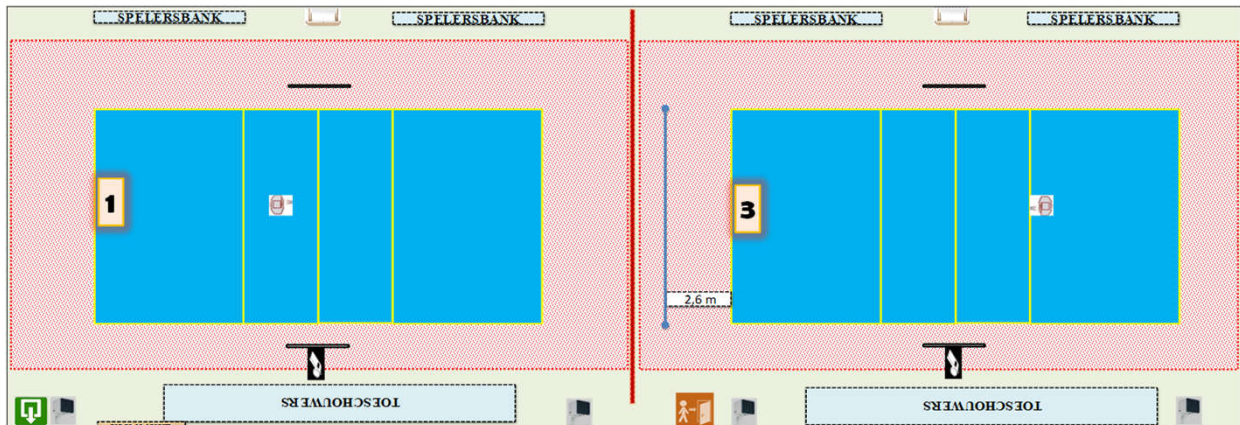

<b>Homologatie provinciale competitie</b>		Tot eind seizoen	<b>2024-'25</b>
	<b>Sporthal: L 03 a</b>		
	<b>De Barloke</b>		
Adres:	Slijpsesteenweg 28	8432 Leffinge	

**Wedstrijdomgeving terrein 1 en/of 3**

CODE		Heren promo 1	Heren promo 2	Heren promo 3	Dames promo 1	Dames promo 2	Dames promo 3	Dames promo 4	JEUGD
L03 a-1	Homologatienorm terrein : 1	OK	OK	OK	OK	OK	OK	OK	OK
	Homologatienorm terrein : 2								
L03 a-3	Homologatienorm terrein : 3	OK	OK	OK	OK	OK	OK	OK	OK
	Homologatienorm terrein : 4								
	Homologatienorm terrein : 5								

Algemene Informatie (te respecteren tijdens de wedstrijden)	
* Opslagzone terrein 3 op 2,6 meter van achterlijn (kant gordijn)	* Gordijn sluiten bij wedstrijd

Afmetingen						Zaaltype				
Lengte:	49,7	m	Breedte:	17,6	m	Oppervl.	874,72	m <sup>2</sup>	Zaaltype	5