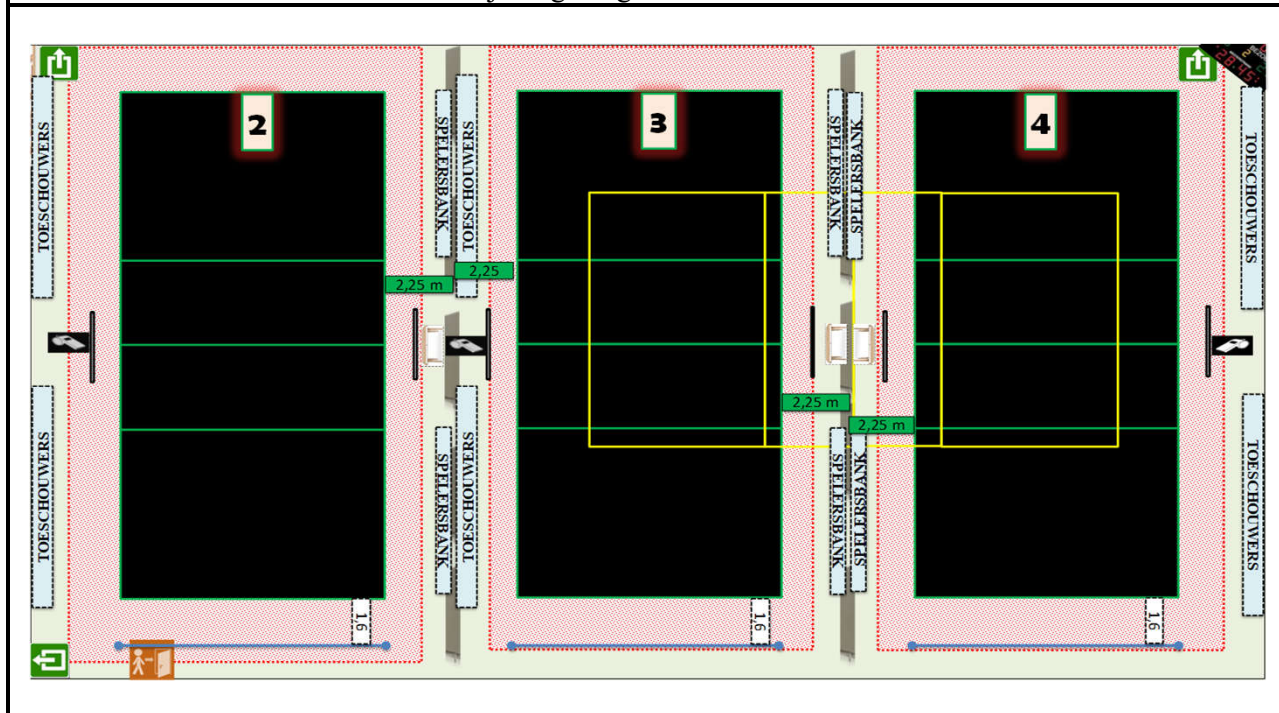

Homologatie provinciale competitie		Tot eind seizoen	2024-'25
	Sporthal: L 02		
	Gemeentelijke Sporthal		
Adres:	Sint-Eloois-Winkelstraat	8880 Ledegem	

Wedstrijdomgeving terrein 2 en/of 3 en/of 4

CODE		Heren promo 1	Heren promo 2	Heren promo 3	Dames promo 1	Dames promo 2	Dames promo 3	Dames promo 4	JEUGD
L02 -1	Homologatienorm terrein : 1								
L02 -2	Homologatienorm terrein : 2						OK	OK	OK
L02 -3	Homologatienorm terrein : 3						OK	OK	OK
L02 -4	Homologatienorm terrein : 4						OK	OK	OK
	Homologatienorm terrein : 5								

Enkel toegelaten te spelen op een terrein dat voldoet aan de normen van het niveau van de reeks of tenzij anders vermeld op dit homologatieformulier
Elke wijziging tegenover dit formulier dient te worden gemeld aan de homologatieverantwoordelijke en/of door de scheidsrechter vermeld onder 'comment'

Algemene Informatie (te respecteren tijdens de wedstrijden)

* Opslagzone op 1,6 meter van achterlijn (kant inkom)	* Scheidingswanden tussen de terreinen plaatsen
* Toeschouwers op stoelen	

Afmetingen

Zaaltype

Lengte:	42 m	Breedte:	22,4 m	Oppervl.	940,8 m ²	Zaaltype	2
---------	------	----------	--------	----------	----------------------	----------	---

Code	T1	T2	T3	T4	Omschrijving homologatiecodes	Opmerking
1 Vrije zone	C	F	F	F	Minimum 1 m naast zijlijn en achter achterlijn	
	3	1	1	1		
2 Hoogte	B	B	B	B	Minimum 6,50 m	maximum 9,8 m
	7	7	7	7		
3 Verlichting	C	D	D	D	Minimum 300 LUX	
	511	441	493	496		
4 Vloer	B	B	B	B	Ondergrond	
5 Lijnen	C	C	C	C	Afbakingslijnen met kruisende lijnen in andere kleur	
6 Palen/net	B	B	B	B	Vaste palen van max. 2,55m met verplaatsbare bevestigingspunten	
7 Platform Sch.	B	B	B	B	Vast platform met mogelijkheid van te staan en te zitten	
8 Kleedk. Spelers	B	B	B	B	Kleedkamers met douches	met lavabo
9 Kleedk. Sch.	B	B	B	B	Kleedkamers met douches	met lavabo
10 EHBO	B	B	B	B	Aanwezigheid van verbanddoos	E.H.B.O. lokaal
11 Verwarming	B	B	B	B	Minimum 10°C	
12 Opw./Strafzone	B	B	B	B	Opwarmingszone	