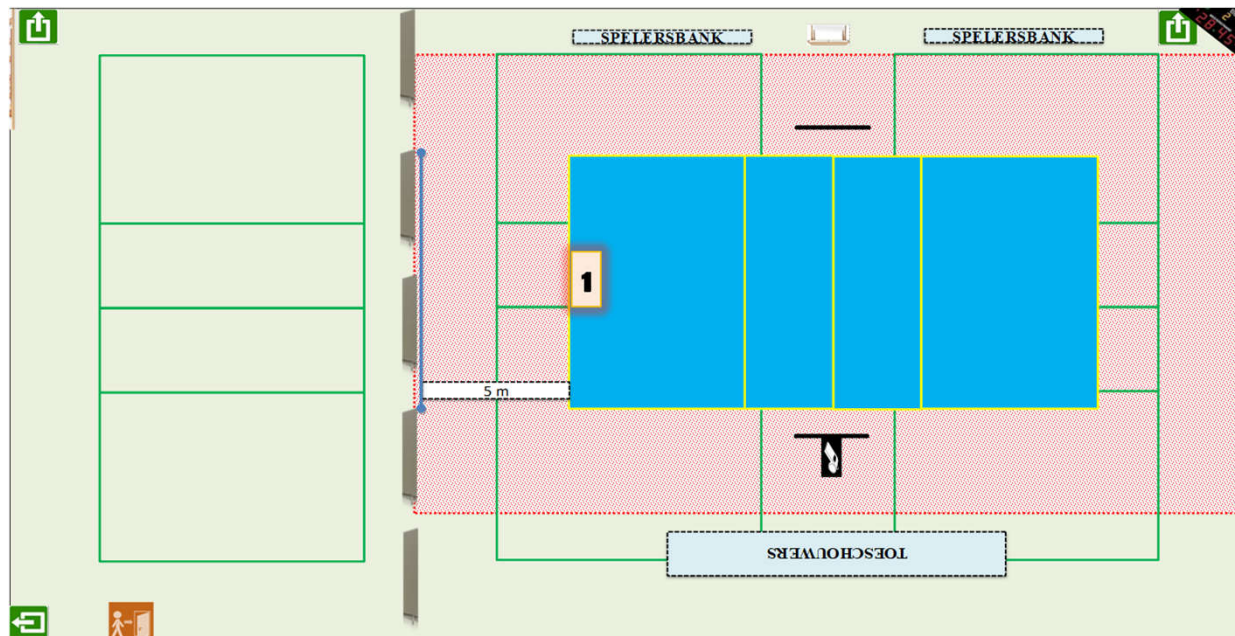

Sporthal: L 02

Gemeentelijke Sporthal

Adres: Sint-Eloois-Winkelstraat

8880 Ledegem

Wedstrijdomgeving terrein 1

CODE		Heren promo 1	Heren promo 2	Heren promo 3	Dames promo 1	Dames promo 2	Dames promo 3	Dames promo 4	JEUGD
L02 -1	Homologatienorm terrein : 1	OK	OK	OK	OK	OK	OK	OK	OK
L02 -2	Homologatienorm terrein : 2								
L02 -3	Homologatienorm terrein : 3								
L02 -4	Homologatienorm terrein : 4								
	Homologatienorm terrein : 5								

Algemene Informatie (te respecteren tijdens de wedstrijden)

* Opslagzone op 5 meter van achterlijn (kant inkom)

* Scheidingswanden plaatsen

Afmetingen

Zaaltype

Lengte:	42 m	Breedte:	22,4 m	Oppervl.	940,8 m ²	Zaaltype	2
---------	------	----------	--------	----------	----------------------	----------	---