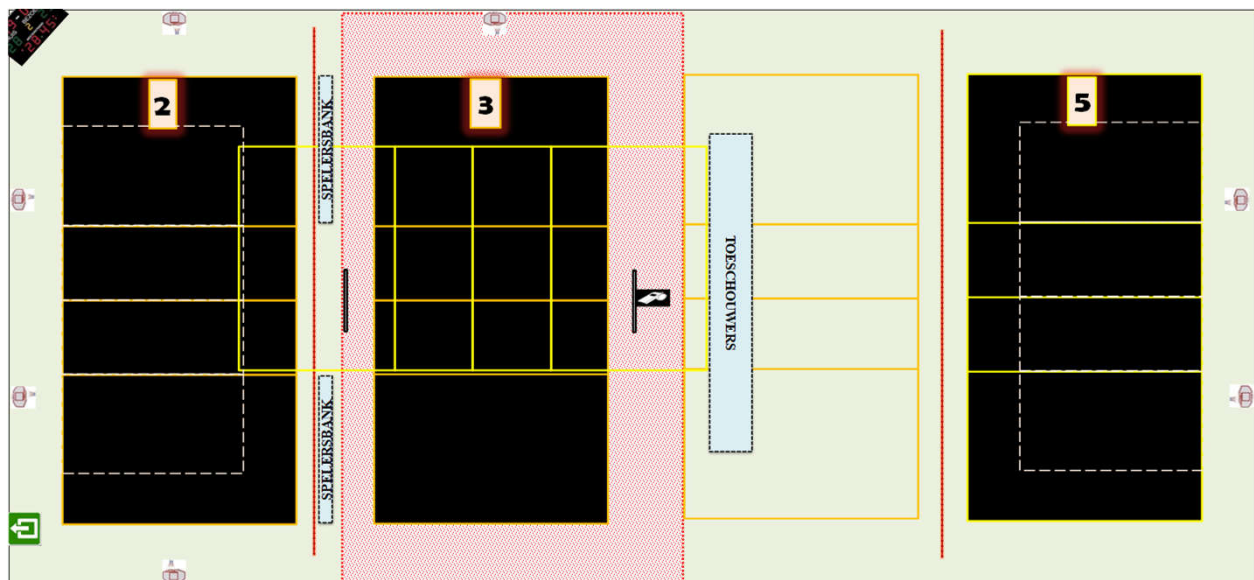

Homologatie provinciale competitie		Tot eind seizoen	2024-'25
	Sporthal: K 11		
	Sportpark		
Adres:	Boomgaardstraat 168	8520 Kuurne	

Wedstrijd omgeving terrein 2 en/of 3 en/of 5

CODE		Heren promo 1	Heren promo 2	Heren promo 3	Dames promo 1	Dames promo 2	Dames promo 3	Dames promo 4	JEUGD
K11 -1	Homologatienorm terrein : 1								
K11 -2	Homologatienorm terrein : 2								
K11 -3	Homologatienorm terrein : 3						OK	OK	OK
K11 -4	Homologatienorm terrein : 4								
K11 -5	Homologatienorm terrein : 5								

Enkel toegelaten te spelen op een terrein dat voldoet aan de normen van het niveau van de reeks of tenzij anders vermeld op dit homologatieformulier
Elke wijziging tegenover dit formulier dient te worden gemeld aan de homologatieverantwoordelijke en/of door de scheidsrechter vermeld onder 'comment'

Algemene Informatie (te respecteren tijdens de wedstrijden)

* Hoofdtribune volledig ingeschoven	* Gordijn sluiten bij wedstrijd
* TERREIN 2 EN 5 GEBUIKEN VOOR JEUGD TOT U13	

Afmetingen						Zaaltype				
Lengte:	48	m	Breedte:	23,2	m	Oppervl.	1113,6	m ²	Zaaltype	0

Code	T1	T2	T3	T5	Omschrijving homologatiecodes	Opmerking
1 Vrije zone	C	D	F	D	Minimum 1 m naast zijlijn en achter achterlijn	
	3	2	1	2		
2 Hoogte	B	B	B	B	Minimum 6,50 m	maximum 8,4 m
	7,1	7,1	7,1	7,1		
3 Verlichting	D	E	E	E	Minimum 300 LUX	
	442	318	362	326		
4 Vloer	B	B	B	B	Ondergrond	
5 Lijnen	C	C	C	C	Afbakingslijnen met kruisende lijnen in andere kleur	
6 Palen/net	B	B	B	B	Vaste palen van max. 2,55m met verplaatsbare bevestigingspunten	
7 Platform Sch.	B	B	B	B	Vast platform met mogelijkheid van te staan en te zitten	
8 Kleedk. Spelers	B	B	B	B	Kleedkamers met douches	met lavabo en toilet
9 Kleedk. Sch.	B	B	B	B	Kleedkamers met douches	met lavabo en toilet
10 EHBO	B	B	B	B	Aanwezigheid van verbanddoos	
11 Verwarming	B	B	B	B	Minimum 10°C	
12 Opw./Strafzone	B	B	B	B	Opwarmingszone	