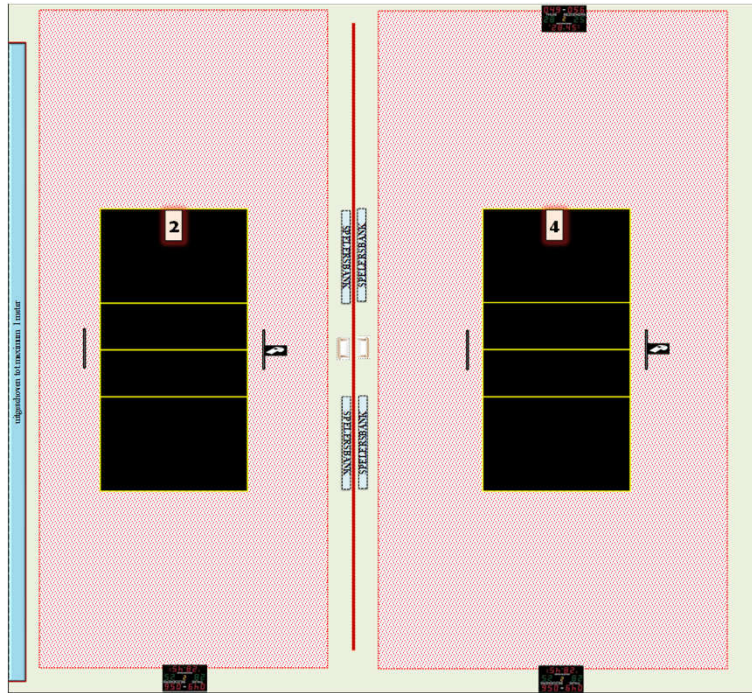

Homologatie provinciale competitie		Tot eind seizoen	2024-'25
	Sporthal: K 09 b		
	De Lange Munte		
Adres:	Bad Godesberlaan 22	8500 Kortrijk	

Wedstrijdomgeving terrein 2 en/of 4

CODE		Heren promo 1	Heren promo 2	Heren promo 3	Dames promo 1	Dames promo 2	Dames promo 3	Dames promo 4	JEUGD
	Homologatienorm terrein : 1								
K09 b-2	Homologatienorm terrein : 2	OK	OK	OK	OK	OK	OK	OK	OK
	Homologatienorm terrein : 3								
K09 b-4	Homologatienorm terrein : 4	OK	OK	OK	OK	OK	OK	OK	OK
	Homologatienorm terrein : 5								

Algemene Informatie (te respecteren tijdens de wedstrijden)

* Gordijn sluiten bij wedstrijd	
---------------------------------	--

Afmetingen

Zaaltype

Lengte:	46 m	Breedte:	44 m	Oppervl.	2024 m ²	Zaaltype	6
---------	------	----------	------	----------	---------------------	----------	---