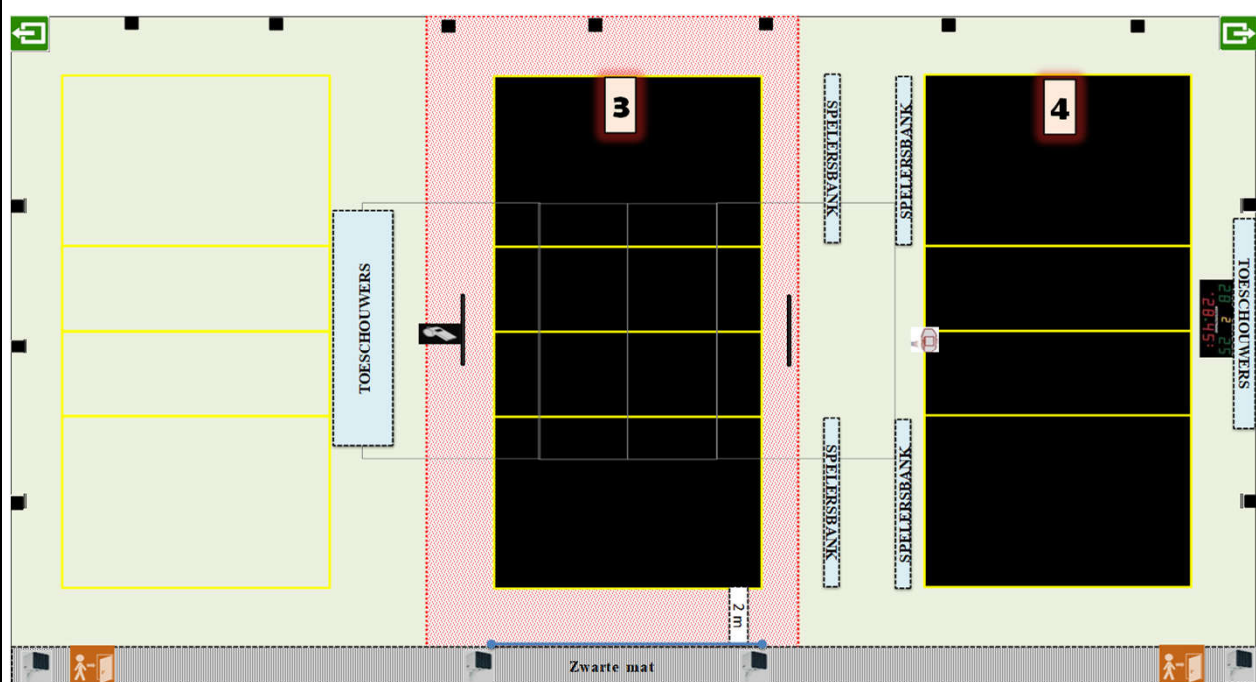

Homologatie provinciale competitie		Tot eind seizoen	2024-'25
	Sporthal: K 07 b		
	Sporthal		
Adres:	Processiestraat	8610 Kortemark	

Wedstrijdomgeving terrein 3

CODE		Heren promo 1	Heren promo 2	Heren promo 3	Dames promo 1	Dames promo 2	Dames promo 3	Dames promo 4	JEUGD
K07 b-1	Homologatienorm terrein : 1								
K07 b-2	Homologatienorm terrein : 2								
K07 b-3	Homologatienorm terrein : 3	OK	OK	OK	OK	OK	OK	OK	OK
K07 b-4	Homologatienorm terrein : 4								
	Homologatienorm terrein : 5								

Algemene Informatie (te respecteren tijdens de wedstrijden)

\* Verlichting op verhoogde sterkte

**BIJ GEBRUIK VAN TERREIN 3, TERREIN 4 VOOR JEUGD TOT U 13**

Afmetingen					Zaaltype		
Lengte:	41,9 m	Breedte:	23,5 m	Oppervl.	984,65 m <sup>2</sup>	Zaaltype	1
Code	T1	T3	T4	Omschrijving homologatiecodes	Opmerking		
1	Vrije zone	C	C	C	Minimum 1 m naast zijlijn en achter achterlijn		
		3	2	1			
2	Hoogte	B	B	B	Minimum 6,50 m	maximum 7,9 m	
		7	7	7			
3	Verlichting	D	E	F	Minimum 300 LUX		
		404	314	272			
4	Vloer	B	B	B	Ondergrond		
5	Lijnen	C	C	C	Afbakeningslijnen met kruisende lijnen in andere kleur		
6	Palen/net	B	B	B	Vaste palen van max. 2,55m met verplaatsbare bevestigingspunten		
7	Platform Sch.	B	B	B	Vast platform met mogelijkheid van te staan en te zitten		
8	Kleedk. Spelers	B	B	B	Kleedkamers met douches	met lavabo en toilet	
9	Kleedk. Sch.	A	A	A	Kleedkamers met douches	met toilet	
10	EHBO	B	B	B	Aanwezigheid van verbanddoos	E.H.B.O. lokaal	
11	Verwarming	B	B	B	Minimum 10°C		
12	Opw./Strafzone	B	B	B	Opwarmingszone		