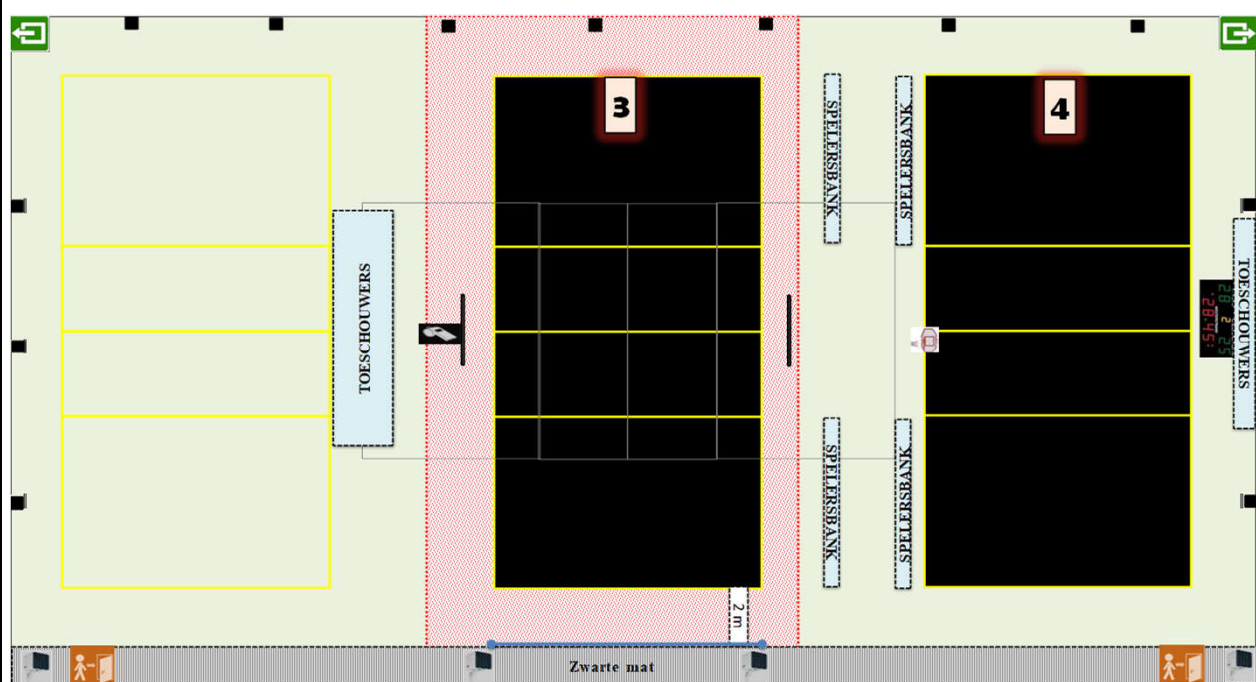

Homologatie provinciale competitie		Tot eind seizoen	2024-'25
	Sporthal: K 07 b		
	Sporthal		
Adres:	Processiestraat	8610 Kortemark	

Wedstrijdomgeving terrein 3

CODE		Heren promo 1	Heren promo 2	Heren promo 3	Dames promo 1	Dames promo 2	Dames promo 3	Dames promo 4	JEUGD
K07 b-1	Homologatienorm terrein : 1								
K07 b-2	Homologatienorm terrein : 2								
K07 b-3	Homologatienorm terrein : 3	OK	OK	OK	OK	OK	OK	OK	OK
K07 b-4	Homologatienorm terrein : 4								
	Homologatienorm terrein : 5								

Algemene Informatie (te respecteren tijdens de wedstrijden)

* Verlichting op verhoogde sterkte

BIJ GEBRUIK VAN TERREIN 3, TERREIN 4 VOOR JEUGD TOT U 13

Afmetingen					Zaaltype					
Lengte:	41,9	m	Breedte:	23,5	m	Oppervl.	984,65	m ²	Zaaltype	1
Code	T1	T3	T4	Omschrijving homologatiecodes	Opmerking					
1	Vrije zone	C	C	C	Minimum 1 m naast zijlijn en achter achterlijn					
2	Hoogte	B	B	B	Minimum 6,50 m	maximum 7,9 m				
3	Verlichting	D	E	F	Minimum 300 LUX					
4	Vloer	B	B	B	Ondergrond					
5	Lijnen	C	C	C	Afbakingslijnen met kruisende lijnen in andere kleur					
6	Palen/net	B	B	B	Vaste palen van max. 2,55m met verplaatsbare bevestigingspunten					
7	Platform Sch.	B	B	B	Vast platform met mogelijkheid van te staan en te zitten					
8	Kleedk. Spelers	B	B	B	Kleedkamers met douches	met lavabo en toilet				
9	Kleedk. Sch.	A	A	A	Kleedkamers met douches	met toilet				
10	EHBO	B	B	B	Aanwezigheid van verbanddoos	E.H.B.O. lokaal				
11	Verwarming	B	B	B	Minimum 10°C					
12	Opw./Strafzone	B	B	B	Opwarmingszone					