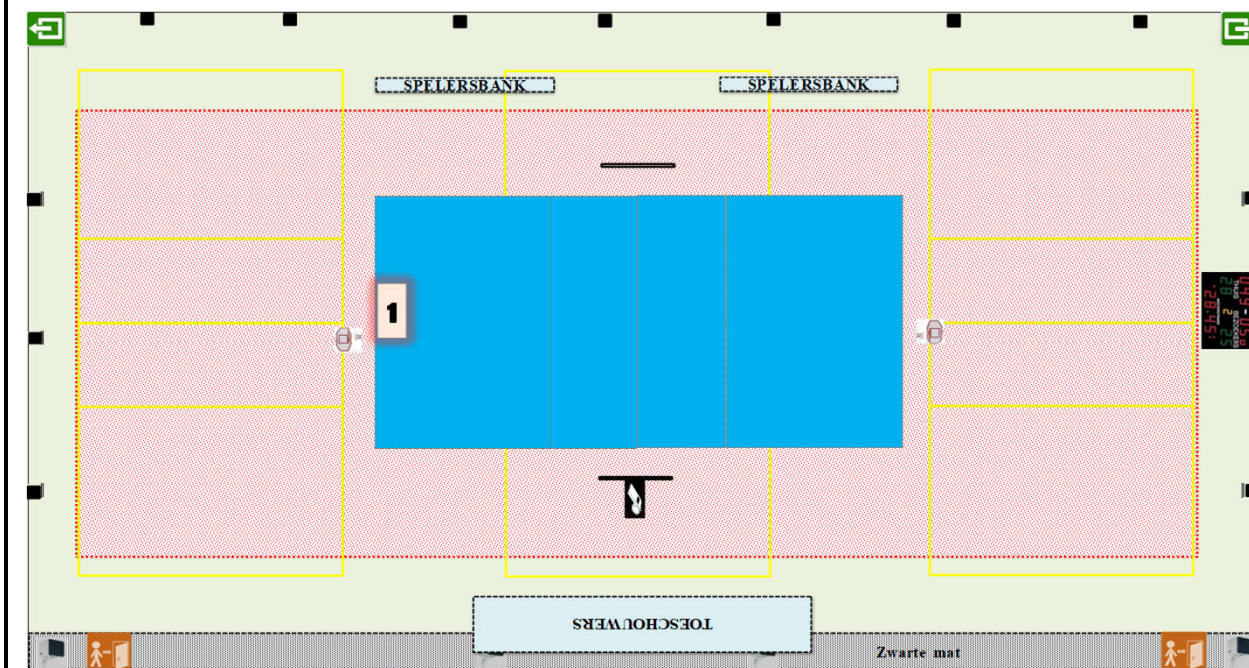

## Wedstrijdomgeving terrein 1

CODE		Heren promo 1	Heren promo 2	Heren promo 3	Dames promo 1	Dames promo 2	Dames promo 3	Dames promo 4	JEUGD
K07 b-1	Homologatienorm terrein : 1	OK	OK	OK	OK	OK	OK	OK	OK
K07 b-2	Homologatienorm terrein : 2								
K07 b-3	Homologatienorm terrein : 3								
K07 b-4	Homologatienorm terrein : 4								
	Homologatienorm terrein : 5								

### Algemene Informatie (te respecteren tijdens de wedstrijden)

\* Verlichting op verhoogde sterkte

Afmetingen						Zaaltype				
Lengte:	41,9	m	Breedte:	23,5	m	Oppervl.	984,65	m <sup>2</sup>	Zaaltype	1

Code	T1	T3	T4	Omschrijving homologatiecodes	Opmerking
1	Vrije zone	C	C	C	Minimum 1 m naast zijlijn en achter achterlijn
		3	2	1	
2	Hoogte	B	B	B	Minimum 6,50 m
		7	7	7	maximum 7,9 m
3	Verlichting	D	E	F	Minimum 300 LUX
		404	314	272	
4	Vloer	B	B	B	Ondergrond
5	Lijnen	C	C	C	Afbakingslijnen met kruisende lijnen in andere kleur
6	Palen/net	B	B	B	Vaste palen van max. 2,55m met verplaatsbare bevestigingspunten
7	Platform Sch.	B	B	B	Vast platform met mogelijkheid van te staan en te zitten
8	Kleedk. Spelers	B	B	B	Kleedkamers met douches
					met lavabo en toilet
9	Kleedk. Sch.	A	A	A	Kleedkamers met douches
					met toilet
10	EHBO	B	B	B	Aanwezigheid van verbanddoos
					E.H.B.O. lokaal
11	Verwarming	B	B	B	Minimum 10°C
12	Opw./Strafzone	B	B	B	Opwarmingszone