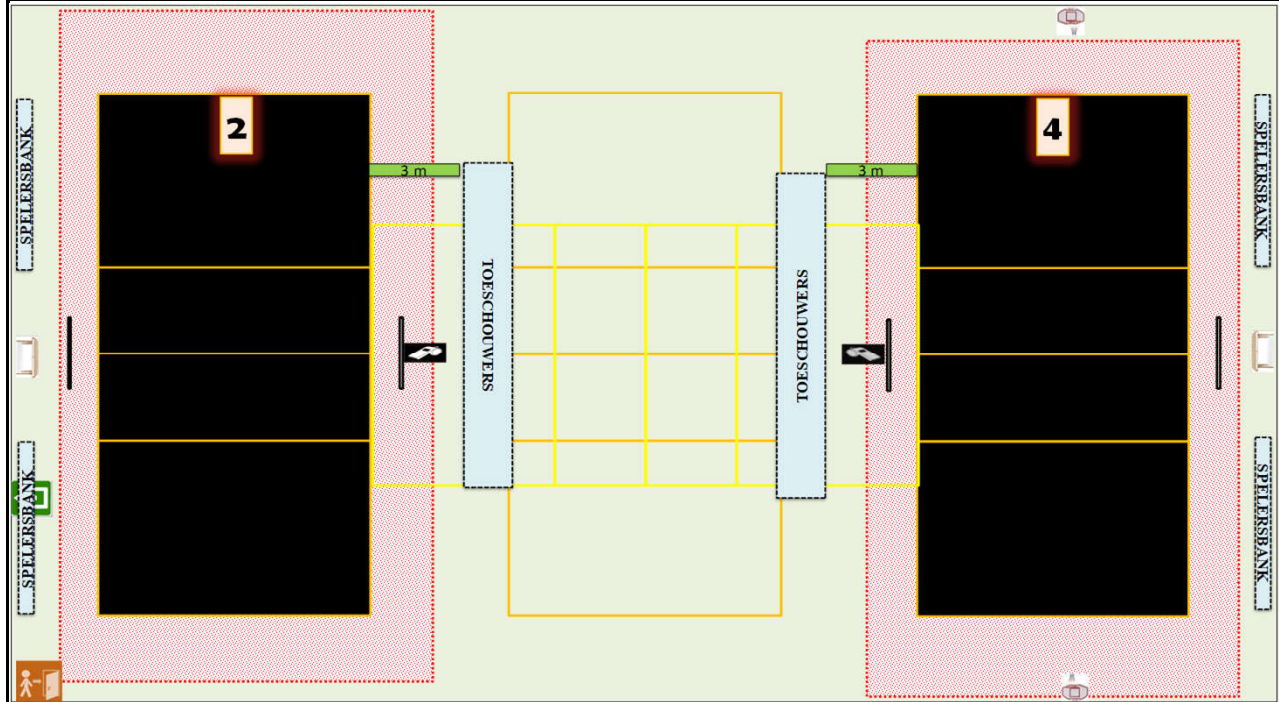

Homologatie provinciale competitie		Tot eind seizoen	2024-'25
	Sporthal: V 02		
	Hof ter Straeten		
Adres:	Hof van Straeten 2	8490 Varsenare	

Wedstrijdomgeving terrein 2 en/of 4

CODE		Heren promo 1	Heren promo 2	Heren promo 3	Dames promo 1	Dames promo 2	Dames promo 3	Dames promo 4	JEUGD
V02 -1	Homologatienorm terrein : 1								
V02 -2	Homologatienorm terrein : 2		OK	OK		OK	OK	OK	OK
V02 -3	Homologatienorm terrein : 3								
V02 -4	Homologatienorm terrein : 4		OK	OK		OK	OK	OK	OK
	Homologatienorm terrein : 5								

Enkel toegelaten te spelen op een terrein dat voldoet aan de normen van het niveau van de reeks of tenzij anders vermeld op dit homologatieformulier
Elke wijziging tegenover dit formulier dient te worden gemeld aan de homologatieverantwoordelijke en/of door de scheidsrechter vermeld onder 'comment'

Algemene Informatie (te respecteren tijdens de wedstrijden)

* Toeschouwers op 3 meter van de zijlijn van terrein 2 of 4

BIJ GEBRUIK VAN TERREIN 2 EN 4 GEEN WEDSTRIJD OP TERREIN 3

Afmetingen

Lengte:	41,8 m	Breedte:	24 m	Oppervl.	1003,2 m ²	Zaaltype	1
---------	--------	----------	------	----------	-----------------------	----------	---

Code	T1	T2	T3	T4	Omschrijving homologatiecodes	Opmerking
1 Vrije zone	C	E	E	E	Minimum 1 m naast zijlijn en achter achterlijn	
	3	1,5	1,5	1,5		
2 Hoogte	B	B	B	B	Minimum 6,50 m	maximum 8 m
	7,1	7,1	7,1	7,1		
3 Verlichting	C	C	C	C	Minimum 300 LUX	
	722	508	558	530		
4 Vloer	B	B	B	B	Ondergrond	
5 Lijnen	C	C	C	C	Afbakingslijnen met kruisende lijnen in andere kleur	
6 Palen/net	B	B	B	B	Vaste palen van max. 2,55m met verplaatsbare bevestigingspunten	
7 Platform Sch.	B	B	B	B	Vast platform met mogelijkheid van te staan en te zitten	
8 Kleedk. Spelers	B	B	B	B	Kleedkamers met douches	
9 Kleedk. Sch.	B	B	B	B	Kleedkamers met douches	
10 EHBO	B	B	B	B	Aanwezigheid van verbanddoos	
11 Verwarming	B	B	B	B	Minimum 10°C	
12 Opw./Strafzone	B	B	B	B	Opwarmingszone	