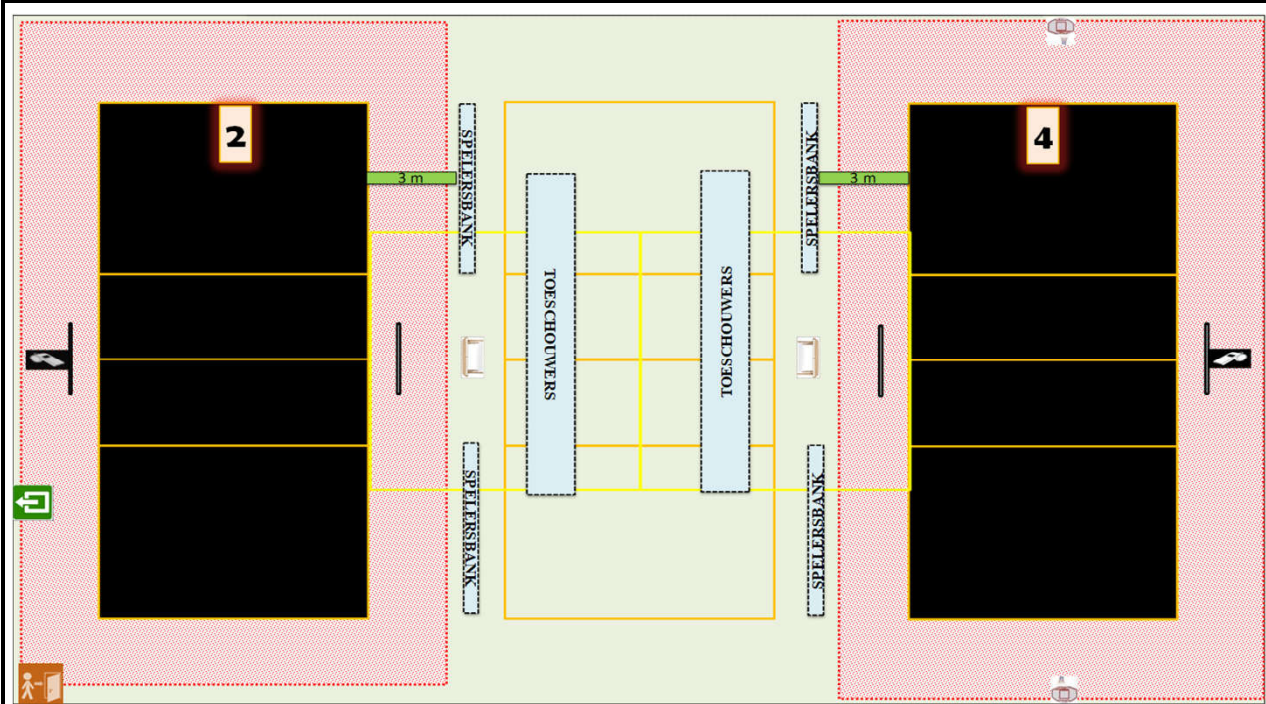

Homologatie provinciale competitie		Tot eind seizoen	2024-'25
	Sporthal: V 02		
	Hof ter Straeten		
Adres:	Hof van Straeten 2	8490 Varsenare	

Wedstrijdomgeving terrein 2 en/of 4

CODE		Heren promo 1	Heren promo 2	Heren promo 3	Dames promo 1	Dames promo 2	Dames promo 3	Dames promo 4	JEUGD
V02 -1	Homologatienorm terrein : 1								
V02 -2	Homologatienorm terrein : 2	OK	OK	OK	OK	OK	OK	OK	OK
V02 -3	Homologatienorm terrein : 3								
V02 -4	Homologatienorm terrein : 4	OK	OK	OK	OK	OK	OK	OK	OK
	Homologatienorm terrein : 5								

Algemene Informatie (te respecteren tijdens de wedstrijden)

* Op terrein 2 en 4: spelersbanken op 3 meter van de zijlijn

BIJ GEBRUIK VAN TERREIN 2 EN 4 GEEN WEDSTRIJD OP TERREIN 3

Afmetingen						Zaaltype				
Lengte:	41,8	m	Breedte:	24	m	Oppervl.	1003,2	m ²	Zaaltype	1
Code	T1	T2	T3	T4	Omschrijving homologatiecodes	Opmerking				
1	Vrije zone	C	D	E	D	Minimum 1 m naast zijlijn en achter achterlijn				
		3	2	1,5	2					
2	Hoogte	B	B	B	B	Minimum 6,50 m maximum 8 m				
		7,1	7,1	7,1	7,1					
3	Verlichting	C	C	C	C	Minimum 300 LUX				
		722	508	558	530					
4	Vloer	B	B	B	B	Ondergrond				
5	Lijnen	C	C	C	C	Afbakingslijnen met kruisende lijnen in andere kleur				
6	Palen/net	B	B	B	B	Vaste palen van max. 2,55m met verplaatsbare bevestigingspunten				
7	Platform Sch.	B	B	B	B	Vast platform met mogelijkheid van te staan en te zitten				
8	Kleedk. Spelers	B	B	B	B	Kleedkamers met douches				
9	Kleedk. Sch.	B	B	B	B	Kleedkamers met douches				
10	EHBO	B	B	B	B	Aanwezigheid van verbanddoos				
11	Verwarming	B	B	B	B	Minimum 10°C				
12	Opw./Strafzone	B	B	B	B	Opwarmingszone				