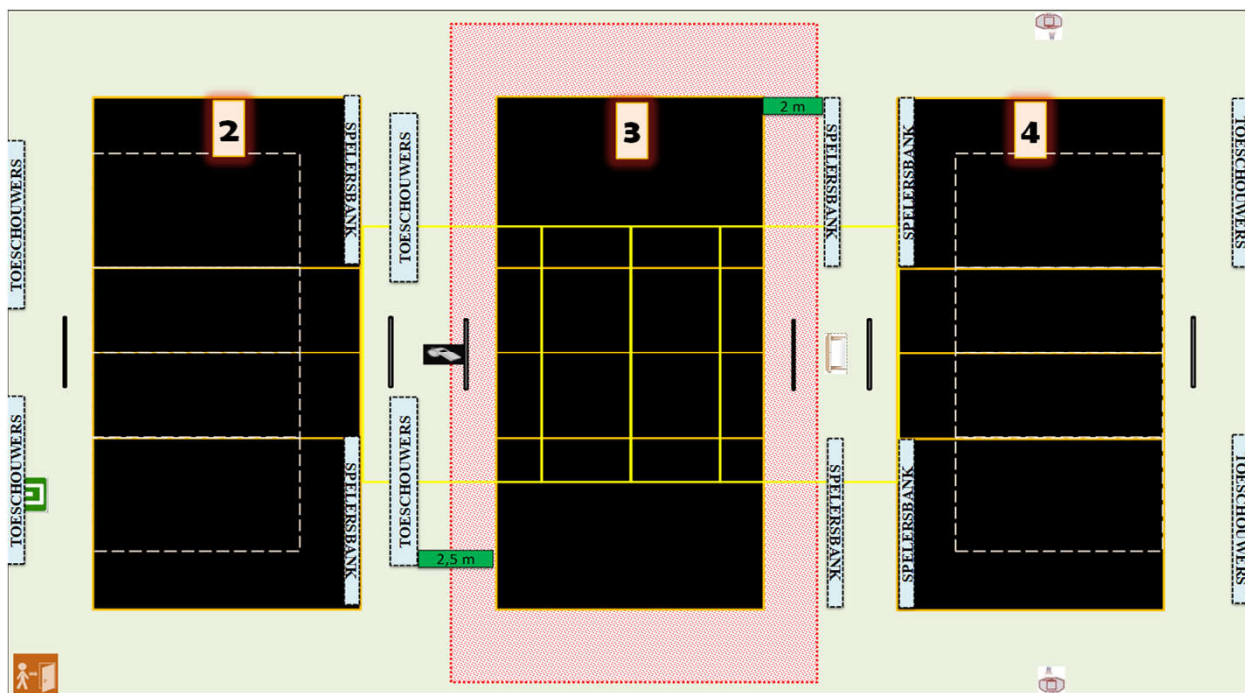

Homologatie provinciale competitie		Tot eind seizoen	2024-'25
	Sporthal: V 02		
	Hof ter Straeten		
Adres:	Hof van Straeten 2	8490 Varsenare	

Wedstrijdomgeving terrein 2 en 3 en 4

CODE		Heren promo 1	Heren promo 2	Heren promo 3	Dames promo 1	Dames promo 2	Dames promo 3	Dames promo 4	JEUGD
V02 -1	Homologatienorm terrein : 1								
V02 -2	Homologatienorm terrein : 2								
V02 -3	Homologatienorm terrein : 3		OK	OK		OK	OK	OK	OK
V02 -4	Homologatienorm terrein : 4								
	Homologatienorm terrein : 5								

Enkel toegelaten te spelen op een terrein dat voldoet aan de normen van het niveau van de reeks of tenzij anders vermeld op dit homologatieformulier
Elke wijziging tegenover dit formulier dient te worden gemeld aan de homologatieverantwoordelijke en/of door de scheidsrechter vermeld onder 'comment'

Algemene Informatie (te respecteren tijdens de wedstrijden)

* Op terrein 3: toeschouwers op 2,5 meter van de zijlijn	* Op terrein 2 en 4: toeschouwers op stoelen
* Op terrein 3: spelers op 2 meter van de zijlijn	

TERREIN 2 GEBRUIKEN VOOR JEUGD TOT U 13 **TERREIN 4 GEBRUIKEN VOOR JEUGD TOT U 13**

Afmetingen					Zaaltype
Lengte:	41,8	m	Breedte:	24	m
Oppervl.	1003,2	m ²	Zaaltype	1	

Code	T1	T2	T3	T4	Omschrijving homologatiecodes	Opmerking
1 Vrije zone	C	E	E	E	Minimum 1 m naast zijlijn en achter achterlijn	
	3	1,5	1,5	1,5		
2 Hoogte	B	B	B	B	Minimum 6,50 m	maximum 8 m
	722	508	558	530		
3 Verlichting	C	C	C	C	Minimum 300 LUX	
	722	508	558	530		
4 Vloer	B	B	B	B	Ondergrond	
5 Lijnen	C	C	C	C	Afbakingslijnen met kruisende lijnen in andere kleur	
6 Palen/net	B	B	B	B	Vaste palen van max. 2,55m met verplaatsbare bevestigingspunten	
7 Platform Sch.	B	B	B	B	Vast platform met mogelijkheid van te staan en te zitten	
8 Kleedk. Spelers	B	B	B	B	Kleedkamers met douches	
9 Kleedk. Sch.	B	B	B	B	Kleedkamers met douches	
10 EHBO	B	B	B	B	Aanwezigheid van verbanddoos	
11 Verwarming	B	B	B	B	Minimum 10°C	
12 Opw./Strafzone	B	B	B	B	Opwarmingszone	