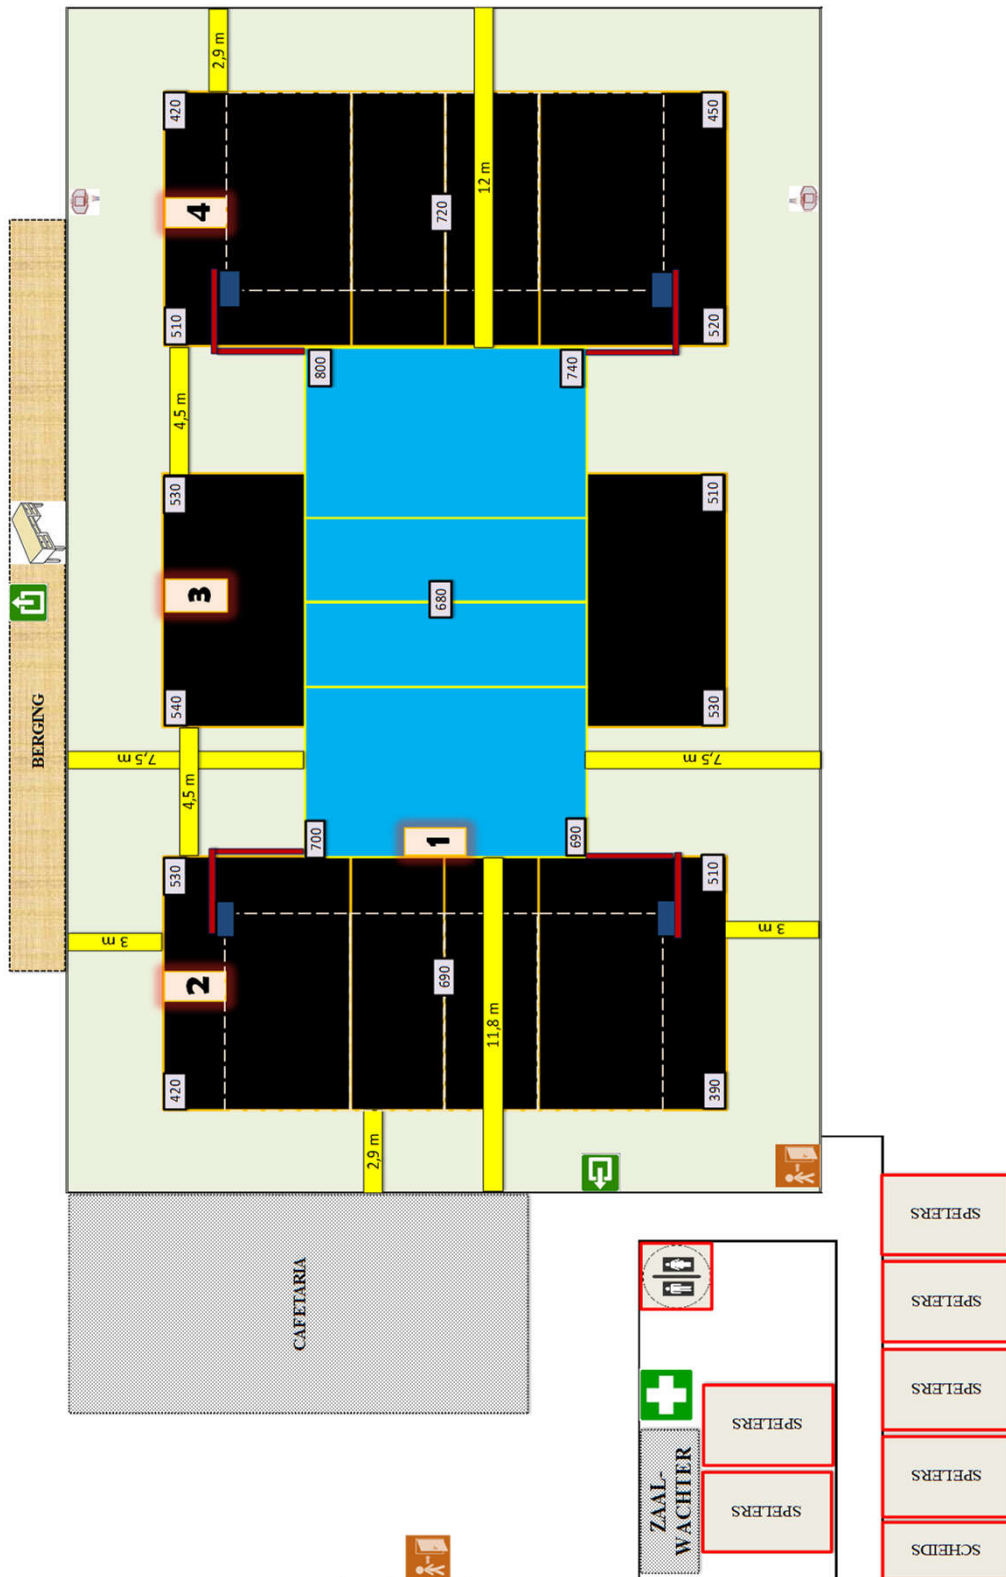

- SCHEIDS
- SPELERS
- SPELERS
- SPELERS
- SPELERS
- SPELERS