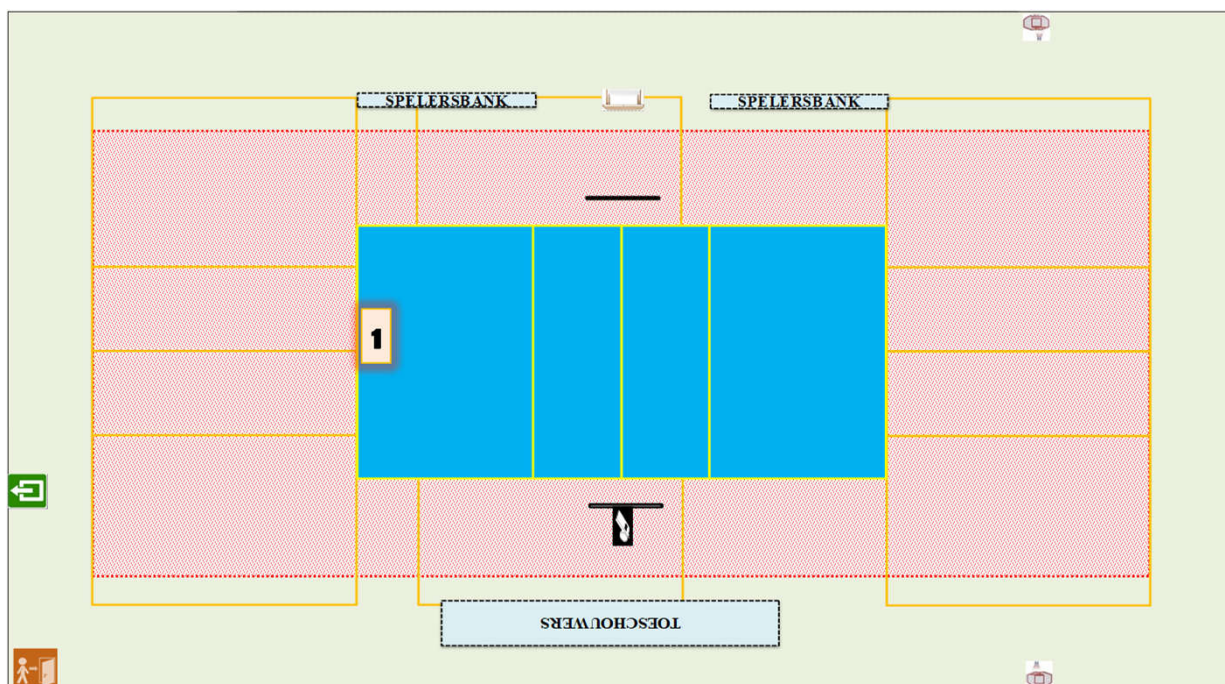

Homologatie provinciale competitie

Tot eind seizoen

2024-'25

Sporthal: V 02

Hof ter Straeten

Adres:

Hof van Straeten 2

8490 Varsenare

Wedstrijdomgeving terrein 1

CODE		Heren promo 1	Heren promo 2	Heren promo 3	Dames promo 1	Dames promo 2	Dames promo 3	Dames promo 4	JEUGD
V02 -1	Homologatienorm terrein : 1	OK	OK	OK	OK	OK	OK	OK	OK
V02 -2	Homologatienorm terrein : 2								
V02 -3	Homologatienorm terrein : 3								
V02 -4	Homologatienorm terrein : 4								
	Homologatienorm terrein : 5								

Algemene Informatie (te respecteren tijdens de wedstrijden)

--	--	--	--	--	--	--	--	--	--

Afmetingen

Zaaltype

Lengte:	41,8 m	Breedte:	24 m	Oppervl.	1003,2 m ²	Zaaltype	1
---------	--------	----------	------	----------	-----------------------	----------	---