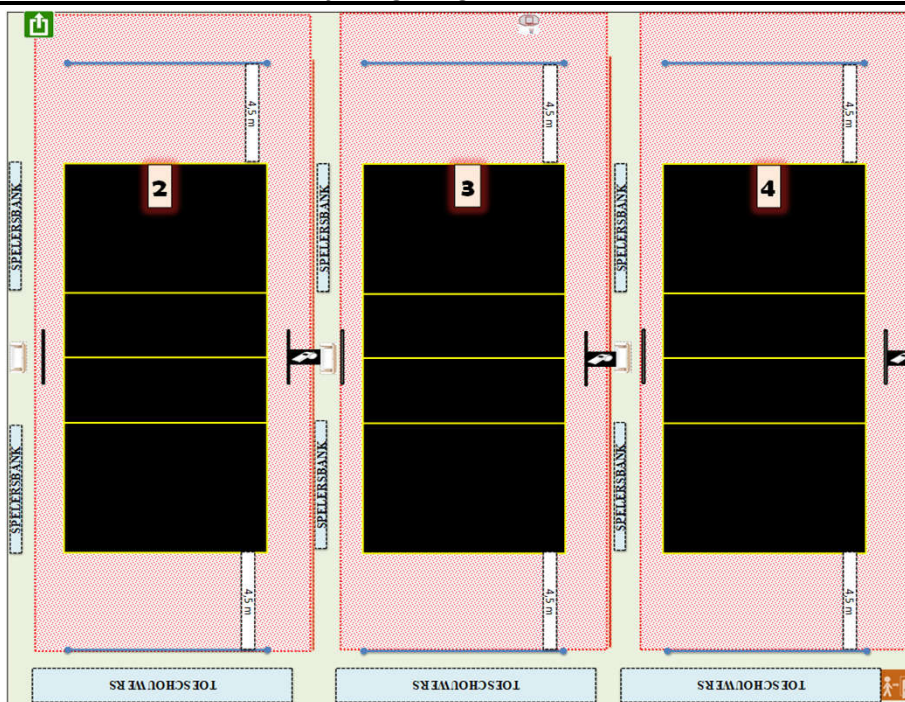

Homologatie provinciale competitie		Tot eind seizoen	2024-'25
	Sporthal: T 02 B		
	Stedelijke Sporthal		
Adres:	Industrielaan 2	8820 Torhout	

Wedstrijdomgeving terrein 2 en 3 en/of 4

CODE		Heren promo 1	Heren promo 2	Heren promo 3	Dames promo 1	Dames promo 2	Dames promo 3	Dames promo 4	JEUGD
	Homologatienorm terrein : 1								
T01 b-2	Homologatienorm terrein : 2		OK	OK		OK	OK	OK	OK
T01 b-3	Homologatienorm terrein : 3						OK	OK	OK
T01 b-4	Homologatienorm terrein : 4						OK	OK	OK
	Homologatienorm terrein : 5								

Algemene Informatie (te respecteren tijdens de wedstrijden)

* Opslagzone op 4,5 meter langs beide kanten van achterlijn op beide terreinen	* Gordijnen dicht bij gebruik van de 3 terreinen
--	--

Afmetingen

Zaaltype

Lengte:	40,2 m	Breedte:	32 m	Oppervl.	1286,4 m <sup>2</sup>	Zaaltype	3
---------	--------	----------	------	----------	-----------------------	----------	---

Code		T2	T3	T4	Omschrijving homologatiecodes	Opmerking
1	Vrije zone	E	F	F	Minimum 1 m naast zijlijn en achter achterlijn	
		1,5	1	1		
2	Hoogte	B	B	B	Minimum 6,50 m	maximum 8,9 m
		7,5	7,5	7,5		
3	Verlichting	D	D	D	Minimum 300 LUX	
		446	430	462		
4	Vloer	A	A	A	Ondergrond	
5	Lijnen	C	C	C	Afbakingslijnen met kruisende lijnen in andere kleur	
6	Palen/net	B	B	B	Vaste palen van max. 2,55m met verplaatsbare bevestigingspunten	
7	Platform Sch.	B	B	B	Vast platform met mogelijkheid van te staan en te zitten	
8	Kleedk. Spelers	B	B	B	Kleedkamers met douches	met lavabo
9	Kleedk. Sch.	B	B	B	Kleedkamers met douches	met lavabo
10	EHBO	B	B	B	Aanwezigheid van verbanddoos	E.H.B.O. lokaal
11	Verwarming	A	A	A	Minimum 10°C	
12	Opw./Strafzone	C	C	C	Opwarmingszone	