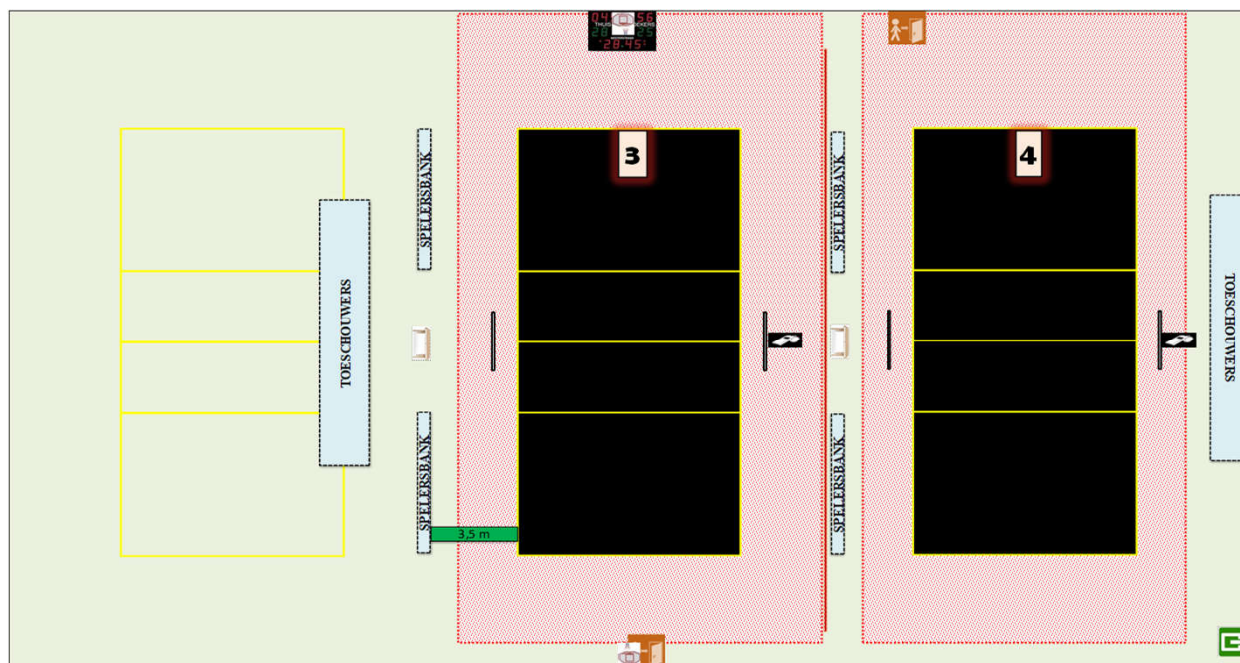

Wedstrijdomgeving terrein 3 en/of 4

CODE		Heren promo 1	Heren promo 2	Heren promo 3	Dames promo 1	Dames promo 2	Dames promo 3	Dames promo 4	JEUGD
	Homologatienorm terrein : 1								
T01 a-2	Homologatienorm terrein : 2								
T01 a-3	Homologatienorm terrein : 3	OK	OK	OK	OK	OK	OK	OK	OK
T01 a-4	Homologatienorm terrein : 4	OK	OK	OK	OK	OK	OK	OK	OK
	Homologatienorm terrein : 5								

## Algemene Informatie (te respecteren tijdens de wedstrijden)

\* Gordijn sluiten bij wedstrijd

\* Op terrein 3: spelers op 3,5 meter van de zijlijn

**BIJ GEBRUIK VAN TERREIN 3 EN 4 GEEN WEDSTRIJD OP TERREIN 2**

### Afmetingen

### Zaaltype

Lengte:	50 m	Breedte:	27,8 m	Oppervl.	1390 m <sup>2</sup>	Zaaltype	3
---------	------	----------	--------	----------	---------------------	----------	---

Code		T2	T3	T4	Omschrijving homologatiecodes	Opmerking
1	Vrije zone	D	D	D	Minimum 1 m naast zijlijn en achter achterlijn	
		2	2	2		
2	Hoogte	B	B	B	Minimum 6,50 m	maximum 7,45 m
		7,2	7,2	7,2		
3	Verlichting	D	C	D	Minimum 300 LUX	
		433	586	445		
4	Vloer	B	B	B	Ondergrond	
5	Lijnen	C	C	C	Afbakingslijnen met kruisende lijnen in andere kleur	
6	Palen/net	B	B	B	Vaste palen van max, 2,55m met verplaatsbare bevestigingspunten	
7	Platform Sch.	B	B	B	Vast platform met mogelijkheid van te staan en te zitten	
8	Kleedk. Spelers	B	B	B	Kleedkamers met douches	met lavabo
9	Kleedk. Sch.	B	B	B	Kleedkamers met douches	met lavabo
10	EHBO	B	B	B	Aanwezigheid van verbanddoos	E.H.B.O. lokaal
11	Verwarming	A	A	A	Minimum 10°C	
12	Opw./Strafzone	C	C	C	Opwarmingszone	