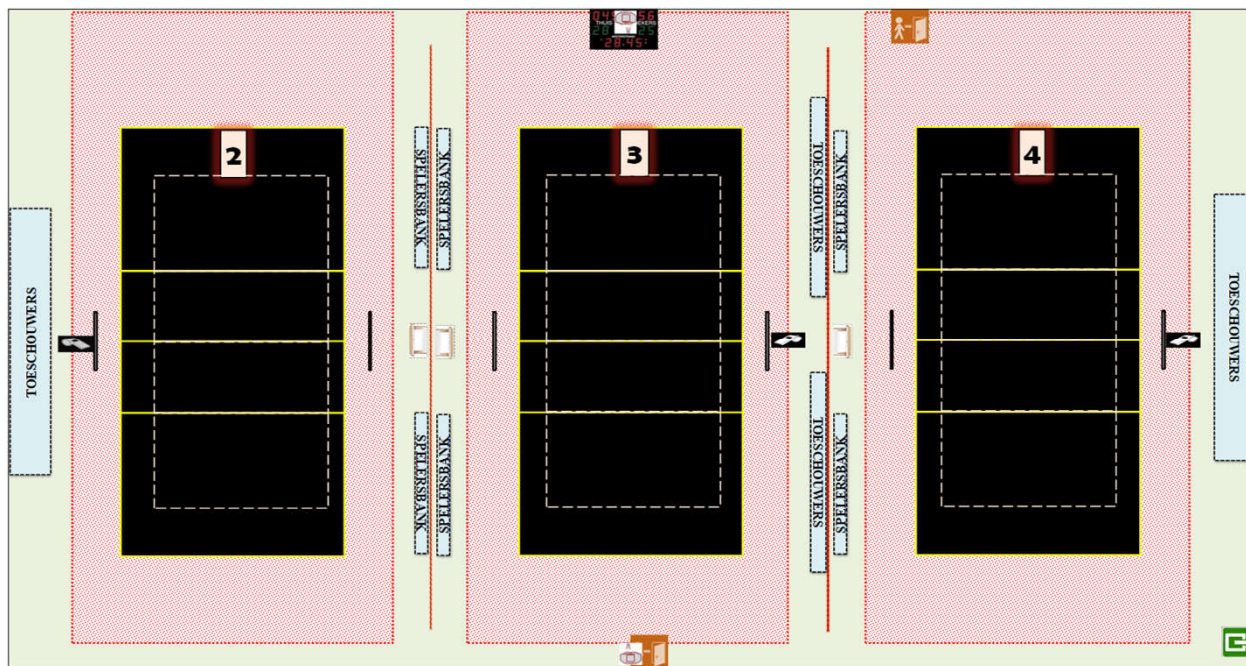

Homologatie provinciale competitie		Tot eind seizoen	2024-'25
	Sporthal: T 02 A		
	Stedelijke Sporthal		
Adres:	Industrielaan 2	8820 Torhout	

Wedstrijdomgeving terrein 2 en/of 3 en/of 4

CODE		Heren promo 1	Heren promo 2	Heren promo 3	Dames promo 1	Dames promo 2	Dames promo 3	Dames promo 4	JEUGD
	Homologatienorm terrein : 1								
T01 a-2	Homologatienorm terrein : 2	OK	OK	OK	OK	OK	OK	OK	OK
T01 a-3	Homologatienorm terrein : 3	OK	OK	OK	OK	OK	OK	OK	OK
T01 a-4	Homologatienorm terrein : 4	OK	OK	OK	OK	OK	OK	OK	OK
	Homologatienorm terrein : 5								

Algemene Informatie (te respecteren tijdens de wedstrijden)

* Gordijnen dicht bij gebruik van de 3 terreinen	* Toeschouwers op terrein 3 op stoelen
--	--

Afmetingen

Zaaltype

Lengte:	50 m	Breedte:	27,8 m	Oppervl.	1390 m ²	Zaaltype	3
---------	------	----------	--------	----------	---------------------	----------	---