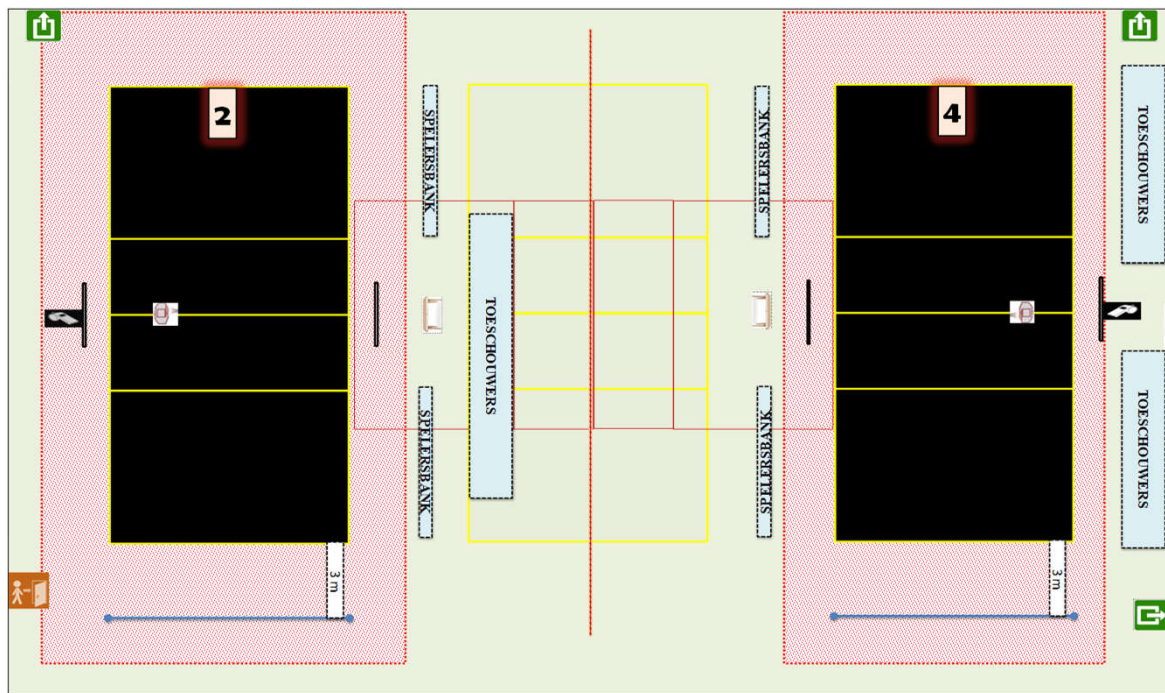

Homologatie provinciale competitie		Tot eind seizoen	2024-'25
	Sporthal: S 07		
	De Wankaarde		
Adres:	Ooststraat 4	8840 Staden	

Wedstrijdomgeving terrein 2 en/of 4

CODE		Heren promo 1	Heren promo 2	Heren promo 3	Dames promo 1	Dames promo 2	Dames promo 3	Dames promo 4	JEUGD
S07 -1	Homologatienorm terrein : 1								
S07 -2	Homologatienorm terrein : 2	OK	OK	OK	OK	OK	OK	OK	OK
S07 -3	Homologatienorm terrein : 3								
S07 -4	Homologatienorm terrein : 4		OK	OK		OK	OK	OK	OK
	Homologatienorm terrein : 5								

Enkel toegelaten te spelen op een terrein dat voldoet aan de normen van het niveau van de reeks of tenzij anders vermeld op dit homologatieformulier
Elke wijziging tegenover dit formulier dient te worden gemeld aan de homologatieverantwoordelijke en/of door de scheidsrechter vermeld onder 'comment'

Algemene Informatie (te respecteren tijdens de wedstrijden)

* Opslagzone op 3 meter van achterlijn (kant inkom)	* Gordijn sluiten bij wedstrijd
BIJ GEBRUIK VAN TERREIN 2 EN 4 GEEN WEDSTRIJD OP TERREIN 3	

Afmetingen

Zaaltype

Lengte:	40,6 m	Breedte:	25,7 m	Oppervl.	1043,42 m ²	Zaaltype	1
---------	--------	----------	--------	----------	------------------------	----------	---

Code	T1	T2	T3	T4	Omschrijving homologatiecodes	Opmerking
1 Vrije zone	C	D	C	E	Minimum 1 m naast zijlijn en achter achterlijn	
	3	2	3	1,5		
2 Hoogte	B	B	B	B	Minimum 6,50 m	maximum 8,15 m
	7	7	7	7		
3 Verlichting	D	E	D	E	Minimum 300 LUX	
	430	384	414	369		
4 Vloer	B	B	B	B	Ondergrond	
5 Lijnen	C	C	C	C	Afbakingslijnen met kruisende lijnen in andere kleur	
6 Palen/net	B	B	B	B	Vaste palen van max. 2,55m met verplaatsbare bevestigingspunten	
7 Platform Sch.	B	B	B	B	Vast platform met mogelijkheid van te staan en te zitten	
8 Kleedk. Spelers	B	B	B	B	Kleedkamers met douches	met douches
9 Kleedk. Sch.	A	A	A	A	Kleedkamers met douches	met douche
10 EHBO	B	B	B	B	Aanwezigheid van verbanddoos	
11 Verwarming	B	B	B	B	Minimum 10°C	
12 Opw./Strafzone	B	B	B	B	Opwarmingszone	