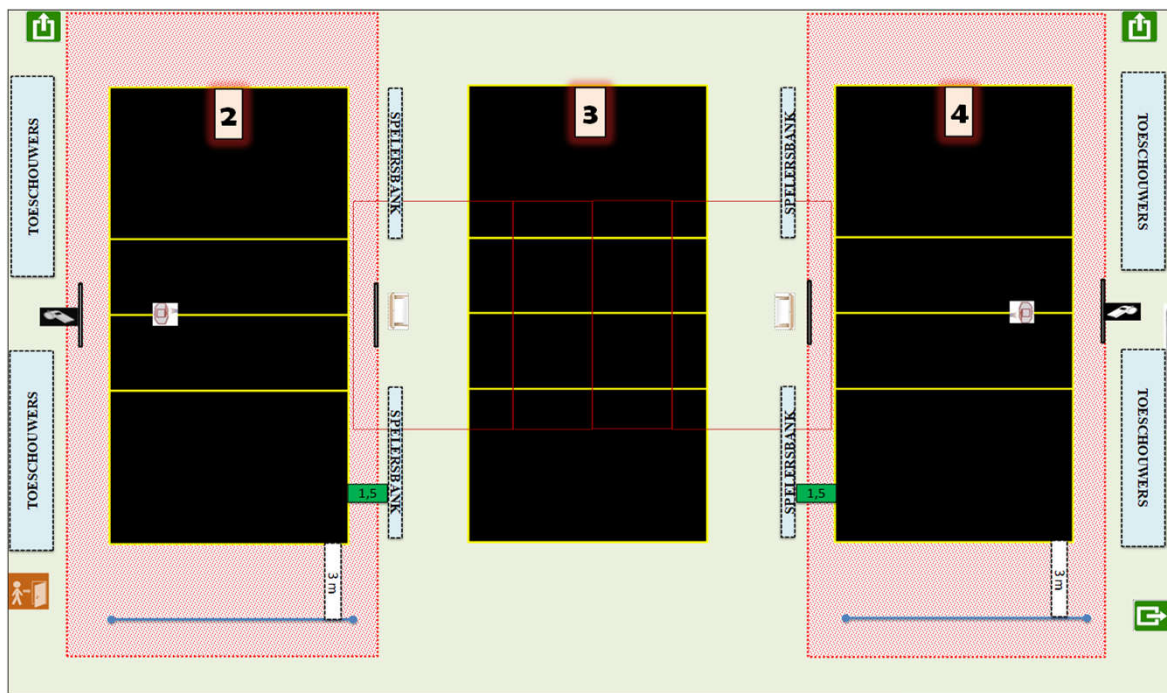

Homologatie provinciale competitie		Tot eind seizoen	2024-'25
	Sporthal: S 07		
	De Wankaarde		
Adres:	Ooststraat 4	8840 Staden	

Wedstrijdomgeving terrein 2 en/of 3 en/of 4

CODE		Heren promo 1	Heren promo 2	Heren promo 3	Dames promo 1	Dames promo 2	Dames promo 3	Dames promo 4	JEUGD
S07 -1	Homologatienorm terrein : 1								
S07 -2	Homologatienorm terrein : 2						OK	OK	OK
S07 -3	Homologatienorm terrein : 3								
S07 -4	Homologatienorm terrein : 4						OK	OK	OK
	Homologatienorm terrein : 5								

Enkel toegelaten te spelen op een terrein dat voldoet aan de normen van het niveau van de reeks of tenzij anders vermeld op dit homologatieformulier
Elke wijziging tegenover dit formulier dient te worden gemeld aan de homologatieverantwoordelijke en/of door de scheidsrechter vermeld onder 'comment'

Algemene Informatie (te respecteren tijdens de wedstrijden)

* Opslagzone op 3 meter van achterlijn (kant inkom)	* Op terrein 2 en 4: spelersbank op 1,5 meter van de zijlijn
TERREIN 3 GEBRUIKEN VOOR JEUGD TOT U 13	

Afmetingen					Zaaltype					
Lengte:	40,6	m	Breedte:	25,7	m	Oppervl.	1043,42	m ²	Zaaltype	1

Code	T1	T2	T3	T4	Omschrijving homologatiecodes	Opmerking
1 Vrije zone	C	F	C	F	Minimum 1 m naast zijlijn en achter achterlijn	
	3	1	3	1		
2 Hoogte	B	B	B	B	Minimum 6,50 m	maximum 8,15 m
	7	7	7	7		
3 Verlichting	D	E	D	E	Minimum 300 LUX	
	430	384	414	369		
4 Vloer	B	B	B	B	Ondergrond	
5 Lijnen	C	C	C	C	Afbakingslijnen met kruisende lijnen in andere kleur	
6 Palen/net	B	B	B	B	Vaste palen van max. 2,55m met verplaatsbare bevestigingspunten	
7 Platform Sch.	B	B	B	B	Vast platform met mogelijkheid van te staan en te zitten	
8 Kleedk. Spelers	B	B	B	B	Kleedkamers met douches	met douches
9 Kleedk. Sch.	A	A	A	A	Kleedkamers met douches	met douche
10 EHBO	B	B	B	B	Aanwezigheid van verbanddoos	
11 Verwarming	B	B	B	B	Minimum 10°C	
12 Opw./Strafzone	B	B	B	B	Opwarmingszone	