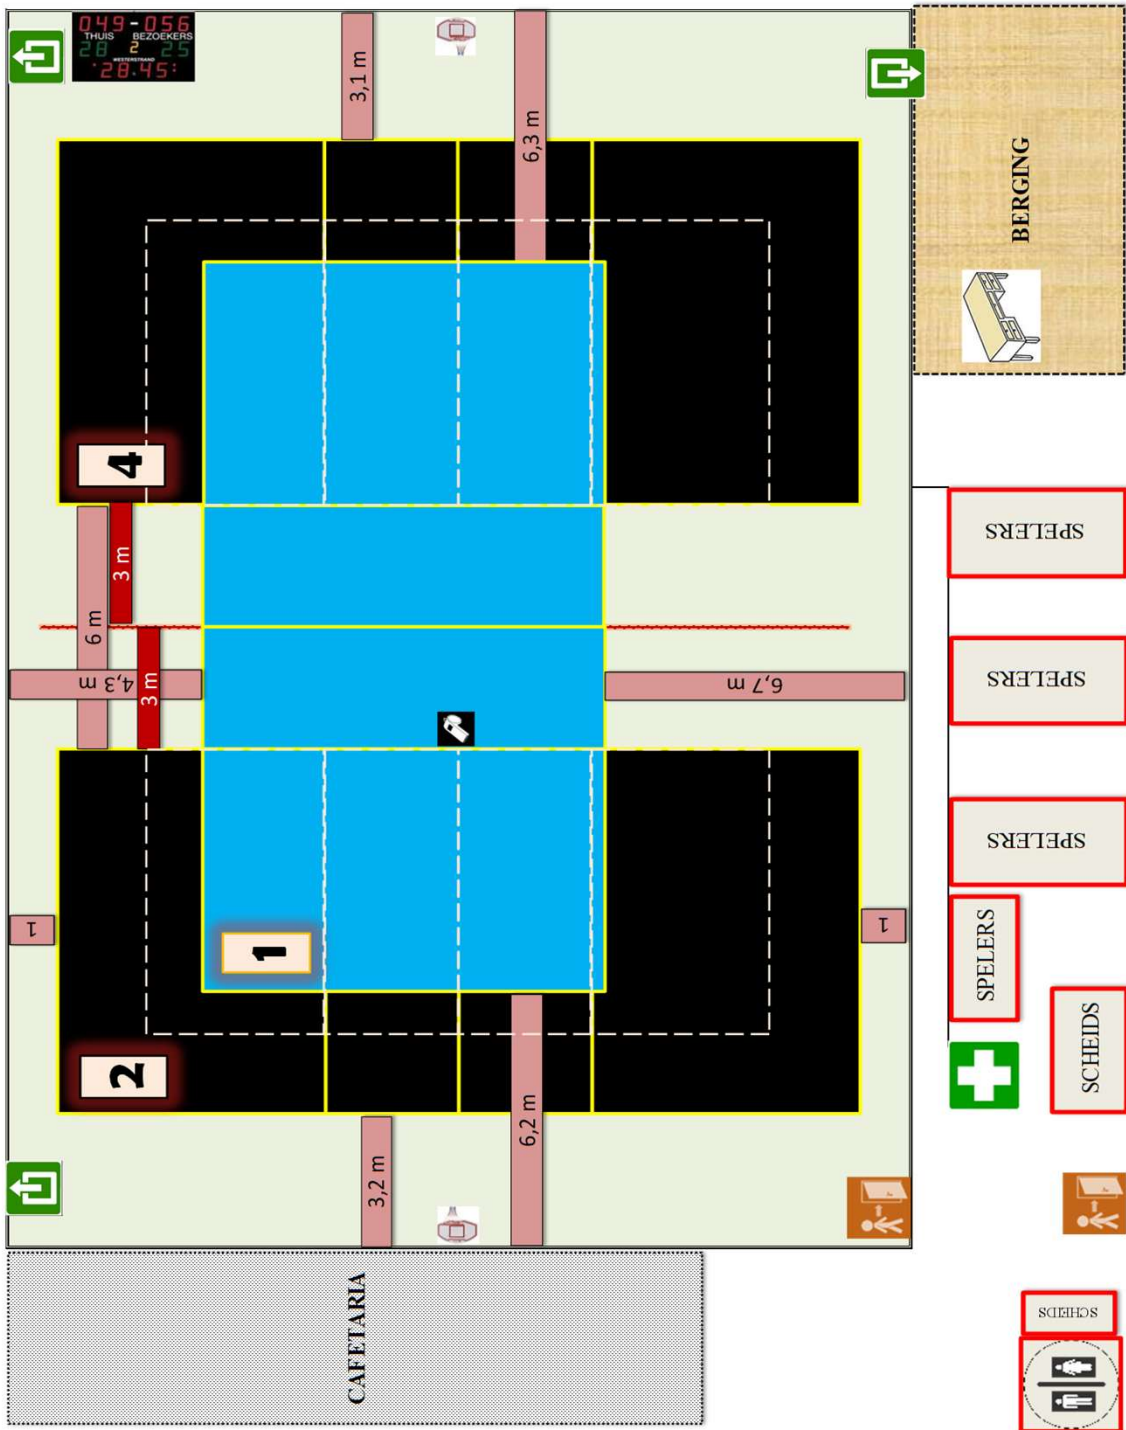

Homologatie provinciale competitie		Tot eind seizoen	2018-'19
	Sporthal: S 01		
	t Kompas		
	Adres: Lindeplein 8340 Sijsele-Damme		Kontakt
		tel:	

Wedstrijdomgeving terrein 1

Indien er tijdens de wedstrijd aan de gestelde voorwaarden niet voldaan wordt, dient dit door de scheidsrechter vermeld te worden op het wedstrijdblad.

CODE wedstrijdblad :	S01 -1	Homologatienorm terrein :	1	1 PH	2 PH	3 PH	1 PD	2 PD	3 PD	4 PD	JEUGD
CODE wedstrijdblad :		Homologatienorm terrein :	2	OK	OK	OK	OK	OK	OK	OK	OK
CODE wedstrijdblad :		Homologatienorm terrein :	3								
CODE wedstrijdblad :		Homologatienorm terrein :	4								
CODE wedstrijdblad :		Homologatienorm terrein :	5								

Afmetingen							Zaaltype	
Lengte:	30,45	m	Breedte:	20	m	Oppervl.	609 m ²	4
Code	T1	T2	T3	T4	Omschrijving homologatiecodes	Opmerking		
1	Vrije zone	C			Minimum 1 meter naast de zijlijn en achter de achterlijn			
		3						
2	Hoogte	B			Vrije hoogte boven het terrein en vrije zone	Max. hoogte 8,3 m		
		7						
3	Verlichting	C			Minimum 250 lux			
		542						
4	Vloer	B			Vaste ondergrond synthetisch			
5	Lijnen	C			Afbakingslijnen met kruisende lijnen in andere kleur			
6	Palen/net	B			Vaste palen van max. 2,55m met verplaatsbare bevestigingspunten			
7	Platform Sch.	B			Vast platform met mogelijkheid van te staan en te zitten			
8	Kleedk.Spelers	B			Aparte kleedkamers met douches			
9	Kleedk.Sch.	B			Aparte kleedkamers met douches			
10	EHBO	C			Aanwezigheid van verbanddoos			
11	Verwarming	B			Minimum 10°C			
12	Opw./Strafzone	C			Geen opwarmingszone beschikbaar			

- * Basketring kant scorebord op 1,5 meter hoogte en 1,2 meter van de muur
- * Basketring kant cafeteria op 2 meter hoogte en 1 meter van de muur