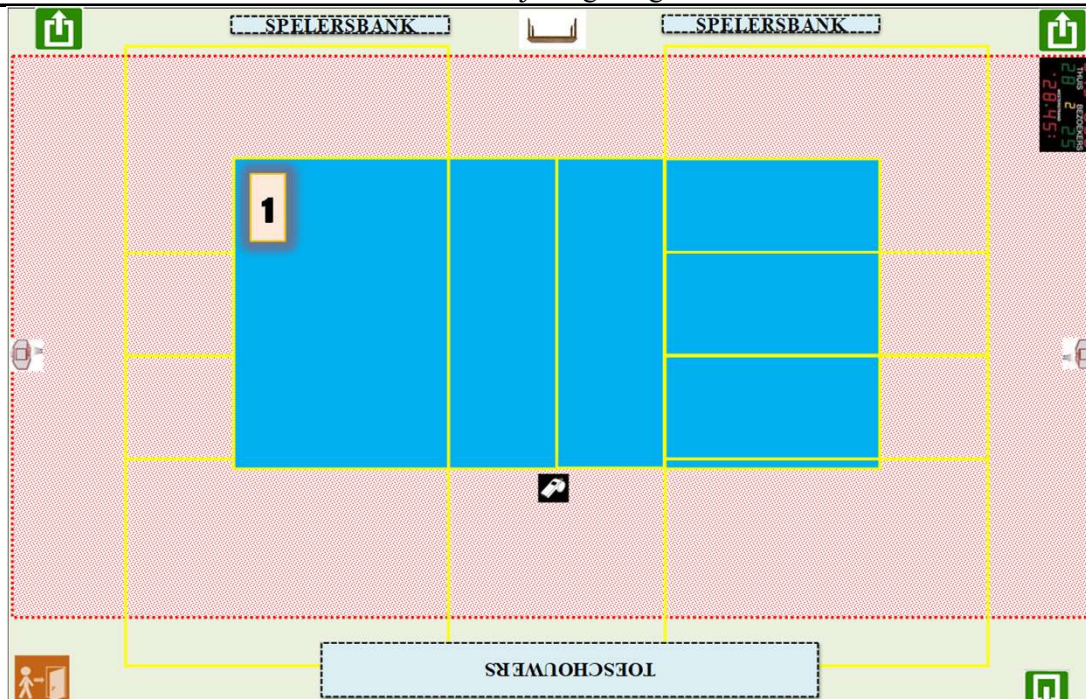

Homologatie provinciale competitie		Tot eind seizoen	2018-'19
	Sporthal: S 01		
	t Kompas		
	Adres: Lindeplein 8340 Sijsele-Damme		Kontakt
		tel:	

Wedstrijdomgeving terrein 1

Indien er tijdens de wedstrijd aan de gestelde voorwaarden niet voldaan wordt, dient dit door de scheidsrechter vermeld te worden op het wedstrijdblad.

Afmetingen							Zaaltype	
Lengte:	30,45	m	Breedte:	20	m	Oppervl.	609 m ²	4
Code	T1	T2	T3	T4	Omschrijving homologatiecodes	Opmerking		
1	Vrije zone	C			Minimum 1 meter naast de zijlijn en achter de achterlijn			
		3						
2	Hoogte	B			Vrije hoogte boven het terrein en vrije zone	Max. hoogte 8,3 m		
		7						
3	Verlichting	C			Minimum 250 lux			
		542						
4	Vloer	B			Vaste ondergrond synthetisch			
5	Lijnen	C			Afbakingslijnen met kruisende lijnen in andere kleur			
6	Palen/net	B			Vaste palen van max. 2,55m met verplaatsbare bevestigingspunten			
7	Platform Sch.	B			Vast platform met mogelijkheid van te staan en te zitten			
8	Kleedk.Spelers	B			Aparte kleedkamers met douches			
9	Kleedk.Sch.	B			Aparte kleedkamers met douches			
10	EHBO	C			Aanwezigheid van verbanddoos			
11	Verwarming	B			Minimum 10°C			
12	Opw./Strafzone	C			Geen opwarmingszone beschikbaar			