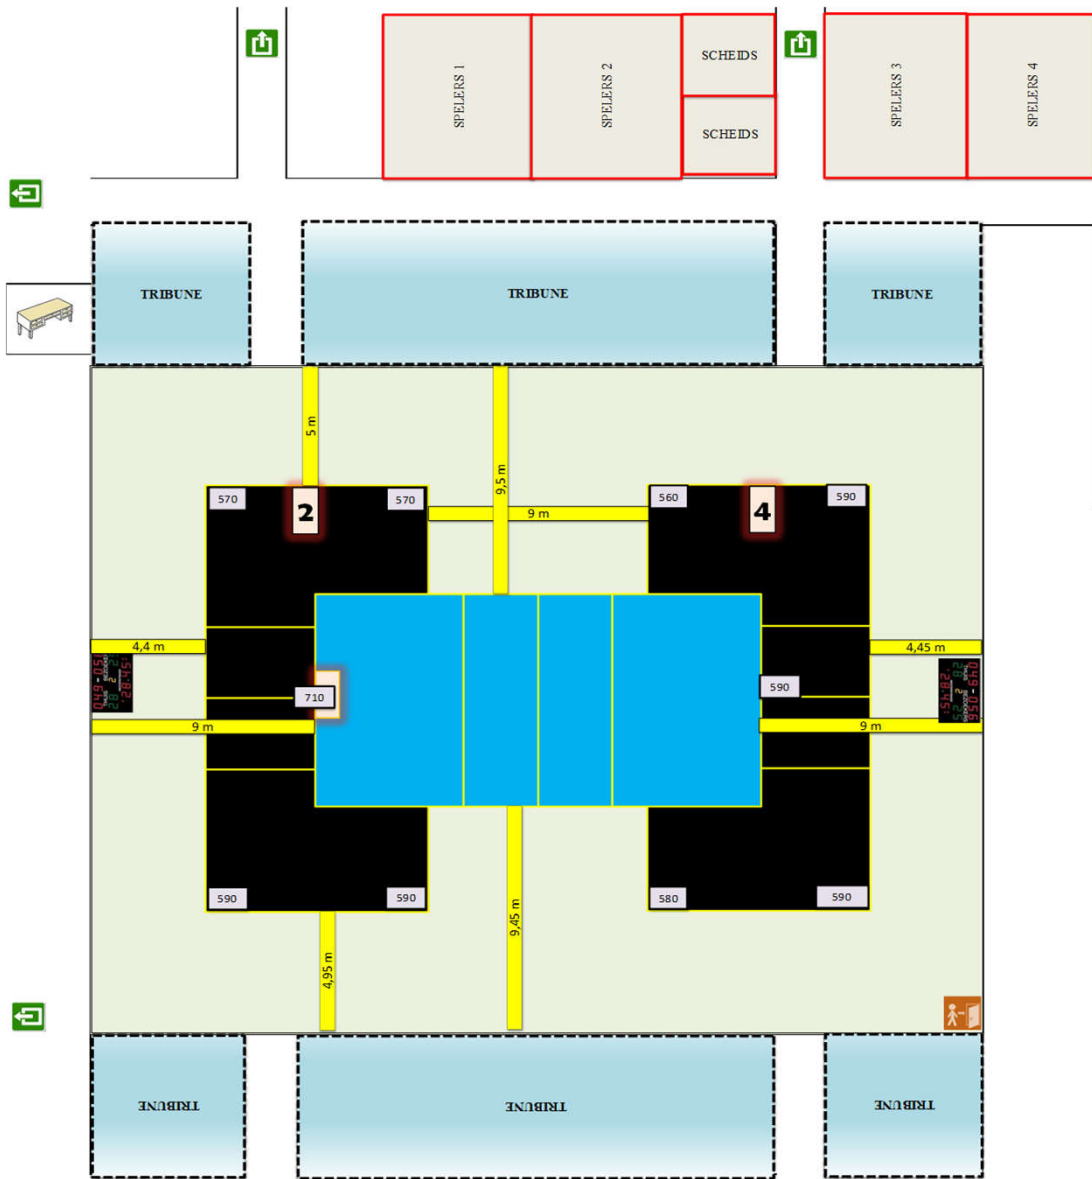

Obstakels

*