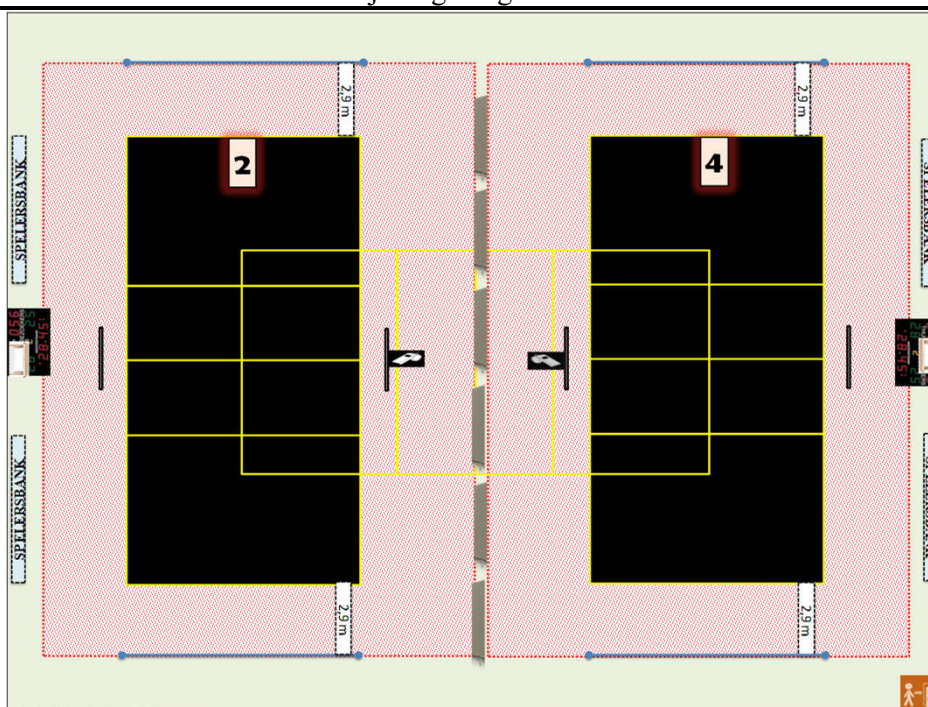

Wedstrijdomgeving terrein 2 en/of 4

CODE		Heren promo 1	Heren promo 2	Heren promo 3	Dames promo 1	Dames promo 2	Dames promo 3	Dames promo 4	JEUGD
	Homologatienorm terrein : 1								
A06 a-2	Homologatienorm terrein : 2	OK	OK	OK	OK	OK	OK	OK	OK
	Homologatienorm terrein : 3								
A06 a-4	Homologatienorm terrein : 4	OK	OK	OK	OK	OK	OK	OK	OK
	Homologatienorm terrein : 5								

Algemene Informatie (te respecteren tijdens de wedstrijden)

* Scheidingswanden tussen de terreinen plaatsen

Afmetingen

Zaaltype

Lengte:	36 m	Breedte:	28 m	Oppervl.	1008 m ²	Zaaltype	4
---------	------	----------	------	----------	---------------------	----------	---