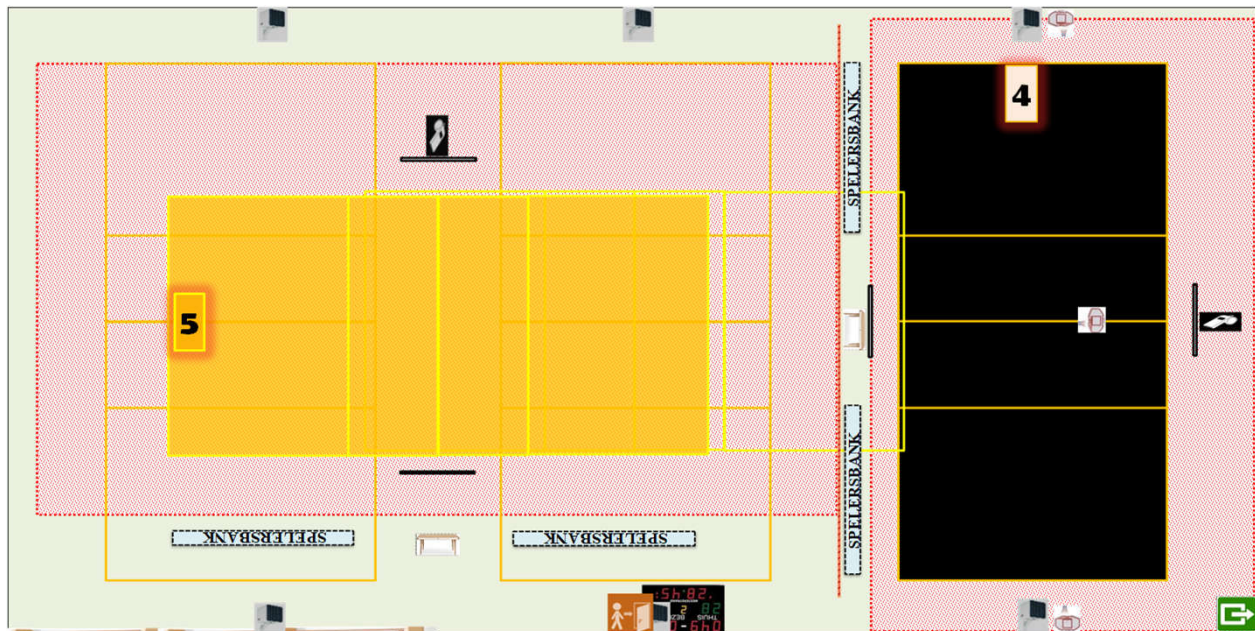

Homologatie provinciale competitie		Tot eind seizoen	2024-'25
	Sporthal: R 08		
	Molendorp		
Adres:	Tieltstraat	8755 Ruiselede	

Wedstrijdomgeving terrein 4 en/of 5

CODE		Heren promo 1	Heren promo 2	Heren promo 3	Dames promo 1	Dames promo 2	Dames promo 3	Dames promo 4	JEUGD
R 08 - 1	Homologatienorm terrein : 1								
R 08 - 2	Homologatienorm terrein : 2								
R 08 - 3	Homologatienorm terrein : 3								
R 08 - 4	Homologatienorm terrein : 4						OK	OK	OK
R 08 - 5	Homologatienorm terrein : 5	OK	OK	OK	OK	OK	OK	OK	OK

### Algemene Informatie (te respecteren tijdens de wedstrijden)

\* Gordijn sluiten bij wedstrijd

Afmetingen						Zaaltype				
Lengte:	41,8	m	Breedte:	21,8	m	Oppervl.	911,24	m <sup>2</sup>	Zaaltype	0

Code	T1	T2	T4	T5	Omschrijving homologatiecodes	Opmerking
1 Vrije zone	C	F	C	F	Minimum 1 m naast zijlijn en achter achterlijn	
	3	1	3	1		
2 Hoogte	B	B	B	B	Minimum 6,50 m	maximum 8,65 m
	7,3	7,3	7,3	7,3		
3 Verlichting	C	D	D	D	Minimum 300 LUX	
	501	450	423	494		
4 Vloer	B	B	B	B	Ondergrond	
5 Lijnen	C	C	C	C	Afbakingslijnen met kruisende lijnen in andere kleur	
6 Palen/net	B	B	B	B	Vaste palen van max. 2,55m met verplaatsbare bevestigingspunten	
7 Platform Sch.	B	B	B	B	Vast platform met mogelijkheid van te staan en te zitten	
8 Kleedk. Spelers	B	B	B	B	Kleedkamers met douches	met lavabo
9 Kleedk. Sch.	A	A	A	A	Kleedkamers met douches	met lavabo
10 EHBO	B	B	B	B	Aanwezigheid van verbanddoos	E.H.B.O. lokaal
11 Verwarming	B	B	B	B	Minimum 10°C	
12 Opw./Strafzone	B	B	B	B	Opwarmingszone	