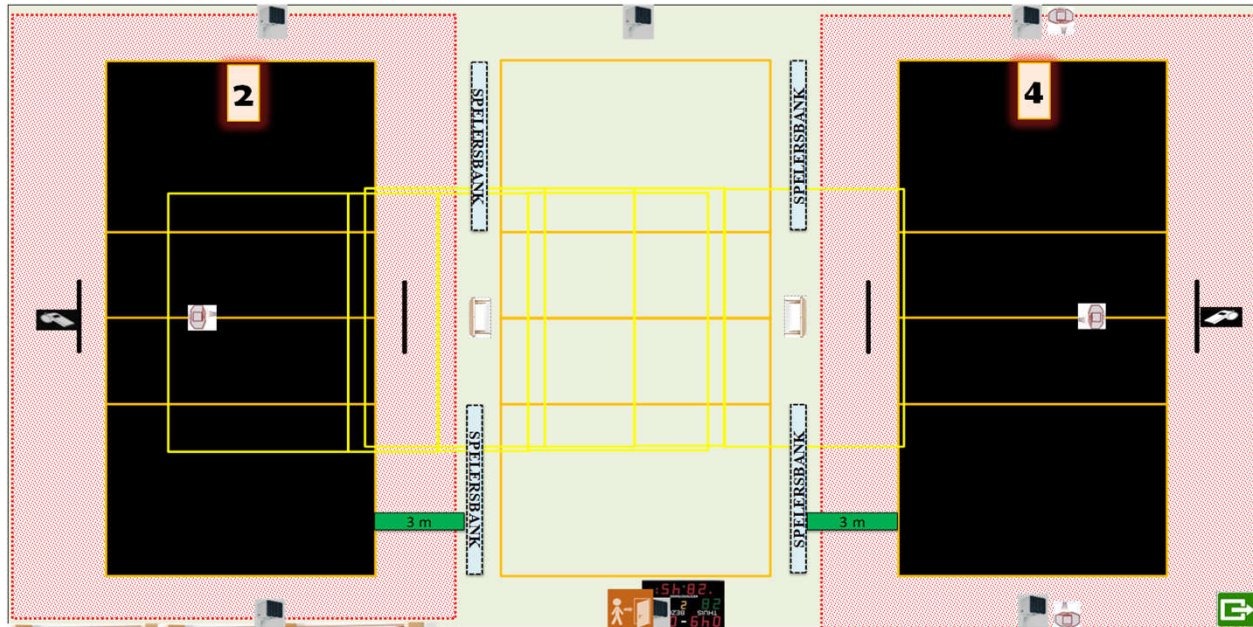

Homologatie provinciale competitie		Tot eind seizoen	2024-'25
	Sporthal: R 08		
	Molendorp		
Adres:	Tieltstraat	8755 Ruiselede	

Wedstrijdomgeving terrein 2 en/of 4

CODE		Heren promo 1	Heren promo 2	Heren promo 3	Dames promo 1	Dames promo 2	Dames promo 3	Dames promo 4	JEUGD
R 08 - 1	Homologatienorm terrein : 1								
R 08 - 2	Homologatienorm terrein : 2		OK	OK		OK	OK	OK	OK
R 08 - 3	Homologatienorm terrein : 3								
R 08 - 4	Homologatienorm terrein : 4		OK	OK		OK	OK	OK	OK
R 08 - 5	Homologatienorm terrein : 5								

Enkel toegelaten te spelen op een terrein dat voldoet aan de normen van het niveau van de reeks of tenzij anders vermeld op dit homologatieformulier
Elke wijziging tegenover dit formulier dient te worden gemeld aan de homologatieverantwoordelijke en/of door de scheidsrechter vermeld onder 'comment'

Algemene Informatie (te respecteren tijdens de wedstrijden)

* Spelersbanken op 3 meter van de zijlijn op beide terreinen	
BIJ GEBRUIK VAN TERREIN 2 EN 4 GEEN WEDSTRIJD OP TERREIN 3	

Afmetingen

Zaaltype

Lengte:	41,8 m	Breedte:	21,8 m	Oppervl.	911,24 m ²	Zaaltype	0
---------	--------	----------	--------	----------	-----------------------	----------	---

Code	T1	T2	T4	T5	Omschrijving homologatiecodes	Opmerking
1 Vrije zone	C	E	E	F	Minimum 1 m naast zijlijn en achter achterlijn	
	3	1,5	1,5	1		
2 Hoogte	B	B	B	B	Minimum 6,50 m	maximum 8,65 m
	7,3	7,3	7,3	7,3		
3 Verlichting	C	D	D	D	Minimum 300 LUX	
	501	450	423	494		
4 Vloer	B	B	B	B	Ondergrond	
5 Lijnen	C	C	C	C	Afbakingslijnen met kruisende lijnen in andere kleur	
6 Palen/net	B	B	B	B	Vaste palen van max. 2,55m met verplaatsbare bevestigingspunten	
7 Platform Sch.	B	B	B	B	Vast platform met mogelijkheid van te staan en te zitten	
8 Kleedk. Spelers	B	B	B	B	Kleedkamers met douches	met lavabo
9 Kleedk. Sch.	A	A	A	A	Kleedkamers met douches	met lavabo
10 EHBO	B	B	B	B	Aanwezigheid van verbanddoos	E.H.B.O. lokaal
11 Verwarming	B	B	B	B	Minimum 10°C	
12 Opw./Strafzone	B	B	B	B	Opwarmingszone	