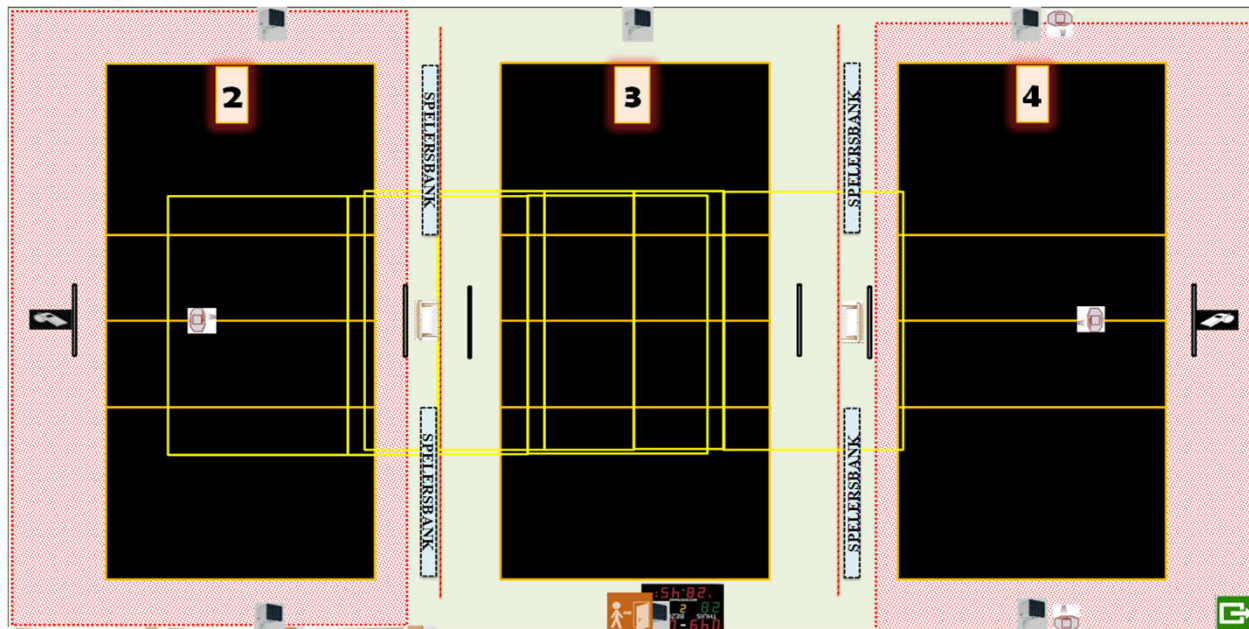

Homologatie provinciale competitie		Tot eind seizoen	2024-'25
	Sporthal: R 08		
	Molendorp		
Adres:	Tieltstraat	8755 Ruiselede	

Wedstrijdruimte terrein 2 en 3 en/of 4

CODE		Heren promo 1	Heren promo 2	Heren promo 3	Dames promo 1	Dames promo 2	Dames promo 3	Dames promo 4	JEUGD
R 08 - 1	Homologatienorm terrein : 1								
R 08 - 2	Homologatienorm terrein : 2						OK	OK	OK
R 08 - 3	Homologatienorm terrein : 3								
R 08 - 4	Homologatienorm terrein : 4						OK	OK	OK
R 08 - 5	Homologatienorm terrein : 5								

Enkel toegelaten te spelen op een terrein dat voldoet aan de normen van het niveau van de reeks of tenzij anders vermeld op dit homologatieformulier

Elke wijziging tegenover dit formulier dient te worden gemeld aan de homologatieverantwoordelijke en/of door de scheidsrechter vermeld onder 'comment'

Algemene Informatie (te respecteren tijdens de wedstrijden)

* Gordijn sluiten bij wedstrijd

TERREIN 3 GEBRUIKEN VOOR JEUGD TOT U 13

Afmetingen						Zaaltype			
Lengte:	41,8	m	Breedte:	21,8	m	Oppervl.	911,24	m ²	0
Code	T1	T2	T4	T5	Omschrijving homologatiecodes	Opmerking			
1	Vrije zone	C	F	C	F	Minimum 1 m naast zijlijn en achter achterlijn			
		3	1	3	1				
2	Hoogte	B	B	B	B	Minimum 6,50 m	maximum 8,65 m		
		501	450	423	494				
3	Verlichting	C	D	D	D	Minimum 300 LUX			
		501	450	423	494				
4	Vloer	B	B	B	B	Ondergrond			
5	Lijnen	C	C	C	C	Afbakingslijnen met kruisende lijnen in andere kleur			
6	Palen/net	B	B	B	B	Vaste palen van max. 2,55m met verplaatsbare bevestigingspunten			
7	Platform Sch.	B	B	B	B	Vast platform met mogelijkheid van te staan en te zitten			
8	Kleedk. Spelers	B	B	B	B	Kleedkamers met douches	met lavabo		
9	Kleedk. Sch.	A	A	A	A	Kleedkamers met douches	met lavabo		
10	EHBO	B	B	B	B	Aanwezigheid van verbanddoos	E.H.B.O. lokaal		
11	Verwarming	B	B	B	B	Minimum 10°C			
12	Opw./Strafzone	B	B	B	B	Opwarmingszone			