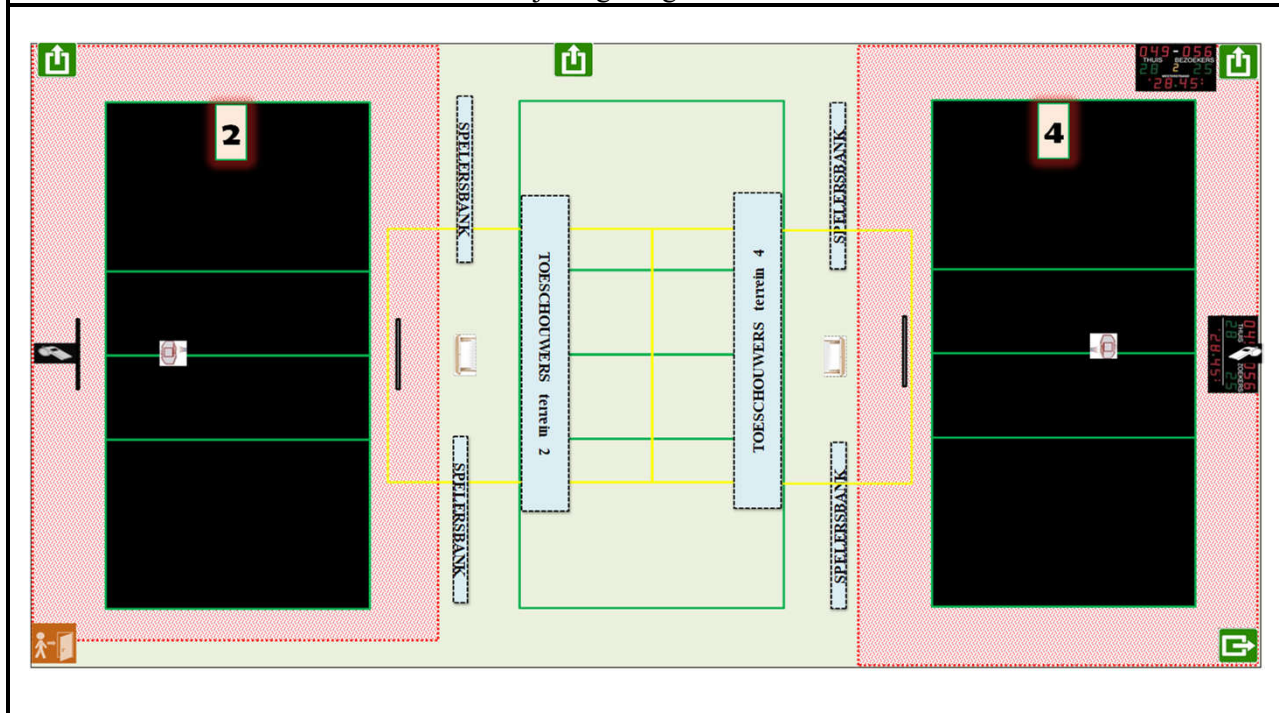

Homologatie provinciale competitie		Tot eind seizoen	2024-'25
	Sporthal: R 07		
	Riderfort		
Adres:	Sportstraat	8020 Ruddervoorde	

Wedstrijdomgeving terrein 2 en/of 4

CODE		Heren promo 1	Heren promo 2	Heren promo 3	Dames promo 1	Dames promo 2	Dames promo 3	Dames promo 4	JEUGD
R07 -1	Homologatienorm terrein : 1								
R07 -2	Homologatienorm terrein : 2	OK	OK	OK	OK	OK	OK	OK	OK
R07 -3	Homologatienorm terrein : 3								
R07 -4	Homologatienorm terrein : 4	OK	OK	OK	OK	OK	OK	OK	OK
	Homologatienorm terrein : 5								

Algemene Informatie (te respecteren tijdens de wedstrijden)

BIJ GEBRUIK VAN TERREIN 2 EN 4 GEEN WEDSTRIJD OP TERREIN 3	
------------------------------------------------------------	--

Afmetingen

Zaaltype

Lengte:	42 m	Breedte:	22 m	Oppervl.	924 m ²	Zaaltype	1
---------	------	----------	------	----------	--------------------	----------	---

Code	T1	T2	T3	T4	Omschrijving homologatiecodes	Opmerking
1 Vrije zone	C	D	C	D	Minimum 1 m naast zijlijn en achter achterlijn	
	3	2	3	2		
2 Hoogte	B	C	B	C	Minimum 6,50 m	maximum 8,4 m
	7	6,8	7	6,8		
3 Verlichting	E	E	E	E	Minimum 300 LUX	
	354	360	353	387		
4 Vloer	B	B	B	B	Ondergrond	
5 Lijnen	C	C	C	C	Afbakingslijnen met kruisende lijnen in andere kleur	
6 Palen/net	B	B	B	B	Vaste palen van max. 2,55m met verplaatsbare bevestigingspunten	
7 Platform Sch.	B	B	B	B	Vast platform met mogelijkheid van te staan en te zitten	
8 Kleedk. Spelers	B	B	B	B	Kleedkamers met douches	met lavabo
9 Kleedk. Sch.	A	A	A	A	Kleedkamers met douches	met lavabo
10 EHBO	B	B	B	B	Aanwezigheid van verbanddoos	E.H.B.O. lokaal
11 Verwarming	B	B	B	B	Minimum 10°C	
12 Opw./Strafzone	B	B	B	B	Opwarmingszone	