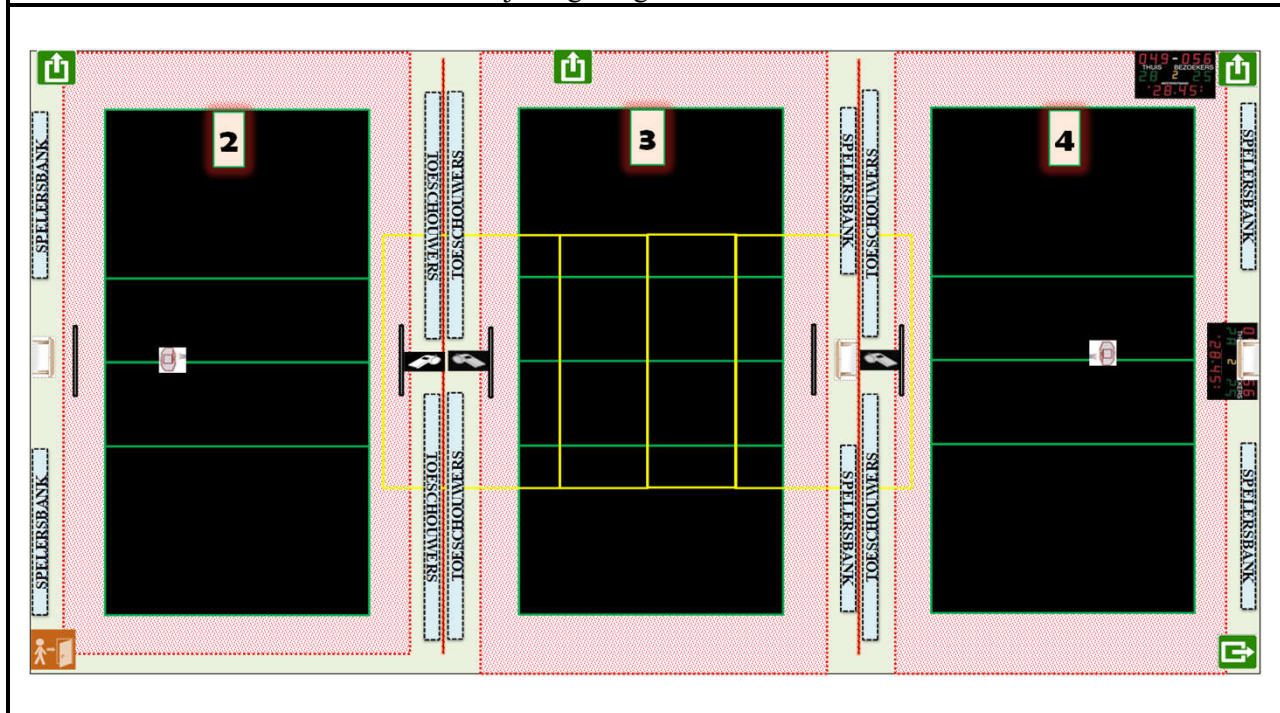

Homologatie provinciale competitie		Tot eind seizoen	2024-'25
	Sporthal: R 07		
	Riderfort		
Adres:	Sportstraat	8020 Rudderveorde	

Wedstrijdomgeving terrein 2 en 3 en/of 4

CODE		Heren promo 1	Heren promo 2	Heren promo 3	Dames promo 1	Dames promo 2	Dames promo 3	Dames promo 4	JEUGD
R07 -1	Homologatienorm terrein : 1								
R07 -2	Homologatienorm terrein : 2						OK	OK	OK
R07 -3	Homologatienorm terrein : 3						OK	OK	OK
R07 -4	Homologatienorm terrein : 4						OK	OK	OK
	Homologatienorm terrein : 5								

Algemene Informatie (te respecteren tijdens de wedstrijden)

* Toeschouwers op stoelen	* Gordijnen dicht
---------------------------	-------------------

Afmetingen

Zaaltype

Lengte:	42 m	Breedte:	22 m	Oppervl.	924 m ²	Zaaltype	1
---------	------	----------	------	----------	--------------------	----------	---

Code	T1	T2	T3	T4	Omschrijving homologatiecodes	Opmerking
1 Vrije zone	C	F	F	F	Minimum 1 m naast zijlijn en achter achterlijn	
	3	1	1	1		
2 Hoogte	B	C	B	C	Minimum 6,50 m	maximum 8,4 m
	7	6,8	7	6,8		
3 Verlichting	E	E	E	E	Minimum 300 LUX	
	354	360	353	387		
4 Vloer	B	B	B	B	Ondergrond	
5 Lijnen	C	C	C	C	Afbakingslijnen met kruisende lijnen in andere kleur	
6 Palen/net	B	B	B	B	Vaste palen van max. 2,55m met verplaatsbare bevestigingspunten	
7 Platform Sch.	B	B	B	B	Vast platform met mogelijkheid van te staan en te zitten	
8 Kleedk. Spelers	B	B	B	B	Kleedkamers met douches	met lavabo
9 Kleedk. Sch.	A	A	A	A	Kleedkamers met douches	met lavabo
10 EHBO	B	B	B	B	Aanwezigheid van verbanddoos	E.H.B.O. lokaal
11 Verwarming	B	B	B	B	Minimum 10°C	
12 Opw./Strafzone	B	B	B	B	Opwarmingszone	