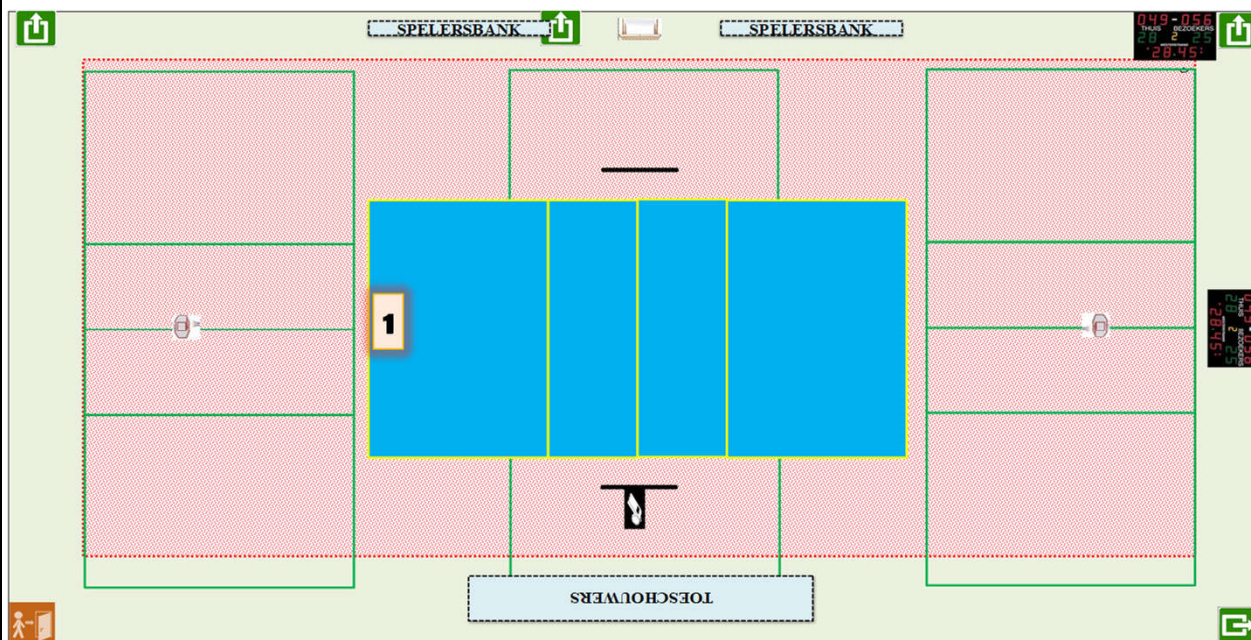

Wedstrijdomgeving terrein 1

CODE		Heren promo 1	Heren promo 2	Heren promo 3	Dames promo 1	Dames promo 2	Dames promo 3	Dames promo 4	JEUGD
R07 -1	Homologatienorm terrein : 1	OK	OK	OK	OK	OK	OK	OK	OK
R07 -2	Homologatienorm terrein : 2								
R07 -3	Homologatienorm terrein : 3								
R07 -4	Homologatienorm terrein : 4								
	Homologatienorm terrein : 5								

Algemene Informatie (te respecteren tijdens de wedstrijden)

--	--	--	--

Afmetingen

Zaaltype

Lengte:	42 m	Breedte:	22 m	Oppervl.	924 m ²	Zaaltype	1
---------	------	----------	------	----------	--------------------	----------	---