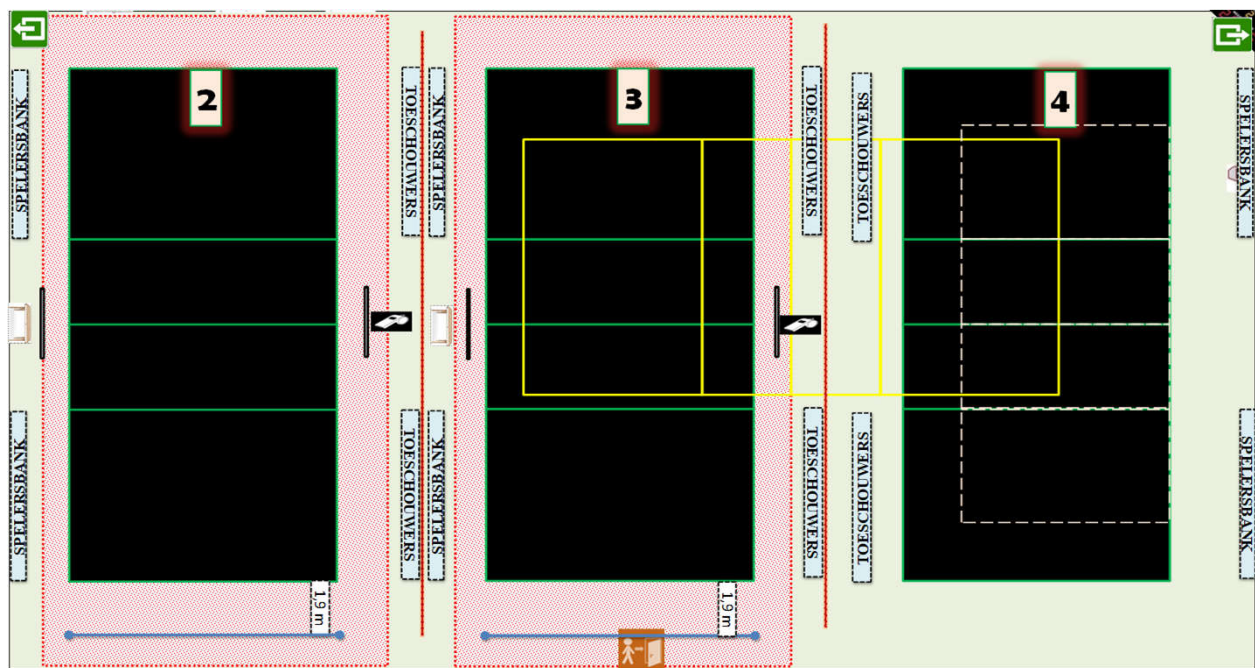

Homologatie provinciale competitie		Tot eind seizoen	2024-'25
	Sporthal: R 01		
	Sporthal Beveren		
Adres:	Izegemseardeweg 30	8800 Roeselare	

Wedstrijdomgeving terrein 2 en/of 3

CODE		Heren promo 1	Heren promo 2	Heren promo 3	Dames promo 1	Dames promo 2	Dames promo 3	Dames promo 4	JEUGD
R01 -1	Homologatienorm terrein : 1								
R01 -2	Homologatienorm terrein : 2						OK	OK	OK
R01 -3	Homologatienorm terrein : 3						OK	OK	OK
R01 -4	Homologatienorm terrein : 4								
	Homologatienorm terrein : 5								

Enkel toegelaten te spelen op een terrein dat voldoet aan de normen van het niveau van de reeks of tenzij anders vermeld op dit homologatieformulier
Elke wijziging tegenover dit formulier dient te worden gemeld aan de homologatieverantwoordelijke en/of door de scheidsrechter vermeld onder 'comment'

Algemene Informatie (te respecteren tijdens de wedstrijden)

* Opslagzone op 1,9 meter van achterlijn (kant inkom) * Toeschouwers op stoelen	* Gordijn sluiten bij wedstrijd
--	---------------------------------

TERREIN 4 GEBUIKEN VOOR JEUGD TOT U 13

Afmetingen					Zaaltype					
Lengte:	42	m	Breedte:	23	m	Oppervl.	966	m ²	Zaaltype	2

Code	T1	T2	T3	T4	Omschrijving homologatiecodes	Opmerking
1 Vrije zone	C	F	F	F	Minimum 1 m naast zijlijn en achter achterlijn	
	3	1	1	1		
2 Hoogte	B	B	B	B	Minimum 6,50 m	maximum 8 m
	7	7	7	7		
3 Verlichting	B	D	C	C	Minimum 300 LUX	
	787	489	590	579		
4 Vloer	B	B	B	B	Ondergrond	
5 Lijnen	C	C	C	C	Afbakingslijnen met kruisende lijnen in andere kleur	
6 Palen/net	B	B	B	B	Vaste palen van max. 2,55m met verplaatsbare bevestigingspunten	
7 Platform Sch.	B	B	B	B	Vast platform met mogelijkheid van te staan en te zitten	
8 Kleedk. Spelers	B	B	B	B	Kleedkamers met douches	met lavabo
9 Kleedk. Sch.	A	A	A	A	Kleedkamers met douches	
10 EHBO	B	B	B	B	Aanwezigheid van verbanddoos	E.H.B.O. lokaal
11 Verwarming	B	B	B	B	Minimum 10°C	
12 Opw./Strafzone	B	B	B	B	Opwarmingszone	